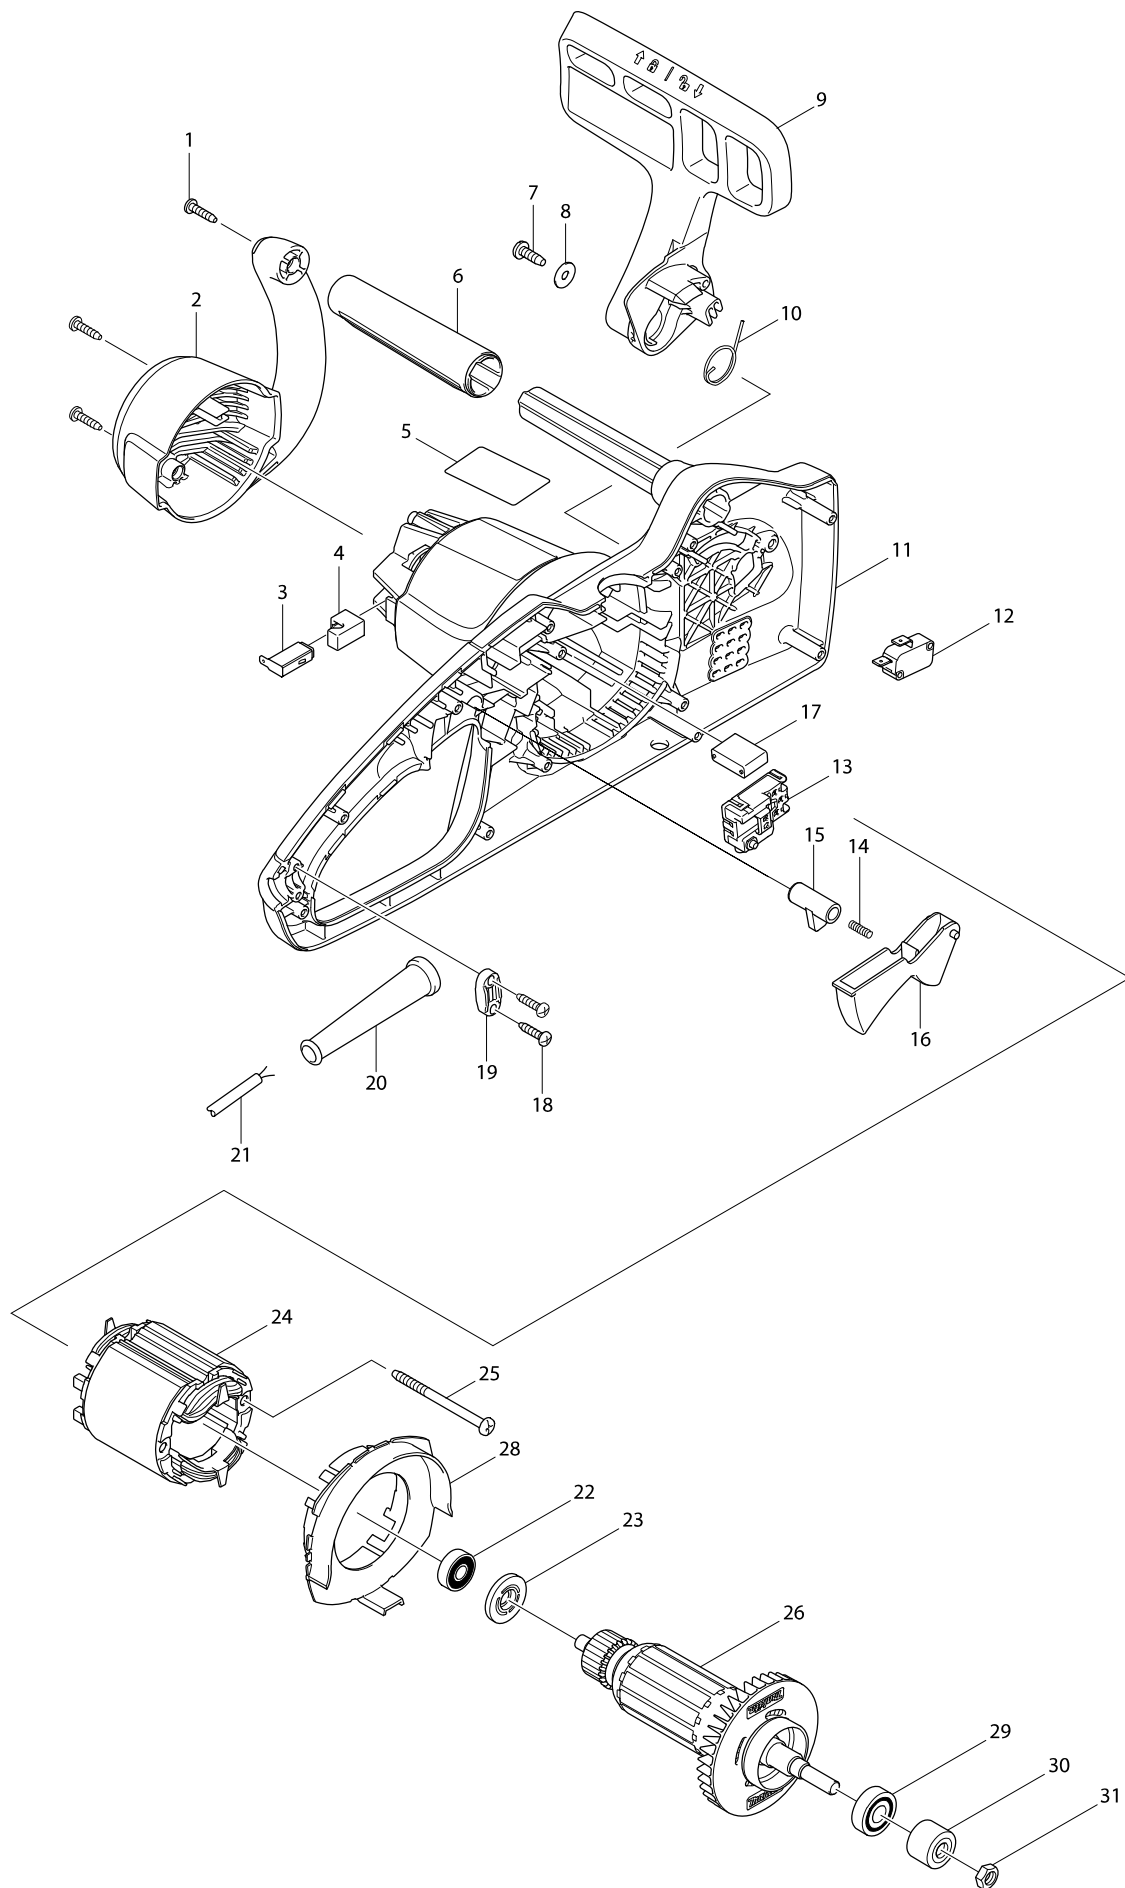

Modellszám UC3541A 350MM ELECTRIC CHAIN SAW

Modellszám UC3541A 350MM ELECTRIC CHAIN SAW

Tétel	Cikkszám	Megnevezés	Átala	Menny.	N/O	Opc 1	Opc 2	Megjegyzés
001	266326-2	CSAVAR 4X18		3				
002	454725-2	REAR COVER		1				
003	191972-1	SZÉNKEFE CB-132 1923H/UC3010-4		1				
004	682211-5	SZÉNKEFETARTÓ UC		2				
005	815A83-1	UC3541A NAME PLATE		1				
006	424600-6	FRONT GRIP		1				
007	266388-0	CSAVAR		1				
008	253807-5	U-ALAKÚ LAPOS ALÁTÉT 5 253807-		1				
009	142279-8	FRONT HAND GUARD COMPLETE		1				
C10	802K54-7	INDICATION LABEL		1				
010	231640-5	RUGÓ /UC4020A		1				
011	187869-0	HOUSING SET		1				
C10	802G51-9	CAUTION LABEL		1				
D10		INC. 62						
012	650577-1	MIKROKAPCSOLÓ /UC3520A		1				
013	650716-3	SWITCH TGC31B		1				
014	233173-6	RUGÓ UC		1				
015	416178-3	ALKATRÉSZ UC		1				
016	455185-1	SWITCH LEVER		1				
017	645149-5	NOISE SUPPRESSOR		1				
018	266326-2	CSAVAR 4X18		2				
019	687124-5	TÖRÉSGÁTLÓ		1				
020	682540-6	KÁBELVÉDŐ 9,3-90 682540-6*		1				
021	665876-8	POWER SUPPLY CORD 1.0-2-0.6		1				
022	210029-0	GOLYÓSCSAPÁGY		1				
023	681644-1	SZIGETELT ALÁTÉT 681644-1		1				
024	594538-0	ÁLLÓRÉSZ UC3020A		1	*			
C10	654069-2	DUGASZOLÓALJZAT 654069-2		2	*			
C20	654208-4	RECEPTACLE		1	*			
024-1	593869-4	FIELD ASS'Y 220-240V	O	1				
C10	654069-2	DUGASZOLÓALJZAT 654069-2		2				
C20	654208-4	RECEPTACLE		1				
025	266389-8	TAPPING SCREW 5X70		2				
026	513893-1	ARMATURE ASS'Y 220-240V		1				
D10		INC. 22,23,29						
028	419238-0	LÉGTERELŐ /UC4020A		1				
029	211061-7	GOLYÓSCSAPÁGY 6000LLB 211061-7		1				
030	227153-2	FOGASKERÉK /UC4020A		1				
031	931403-6	HATLAPÚ ANYA M8 3705/5500S/907		1				
032	142282-9	TANK CAP COMPLETE		1				
034	454729-4	OIL TANK		1				
037	424602-2	OIL TUBE		1				
038	231975-4	CSÓVÉG UC3530		1				
039	416274-7	SPIRÁL UC3530		1				
040	268238-5	PIN 5		1				
041	158047-9	FÉKEZŐ KAR /UC4020A		1				
042	233175-2	RUGÓ /UC4020A		1				
044	266326-2	CSAVAR 4X18		1				