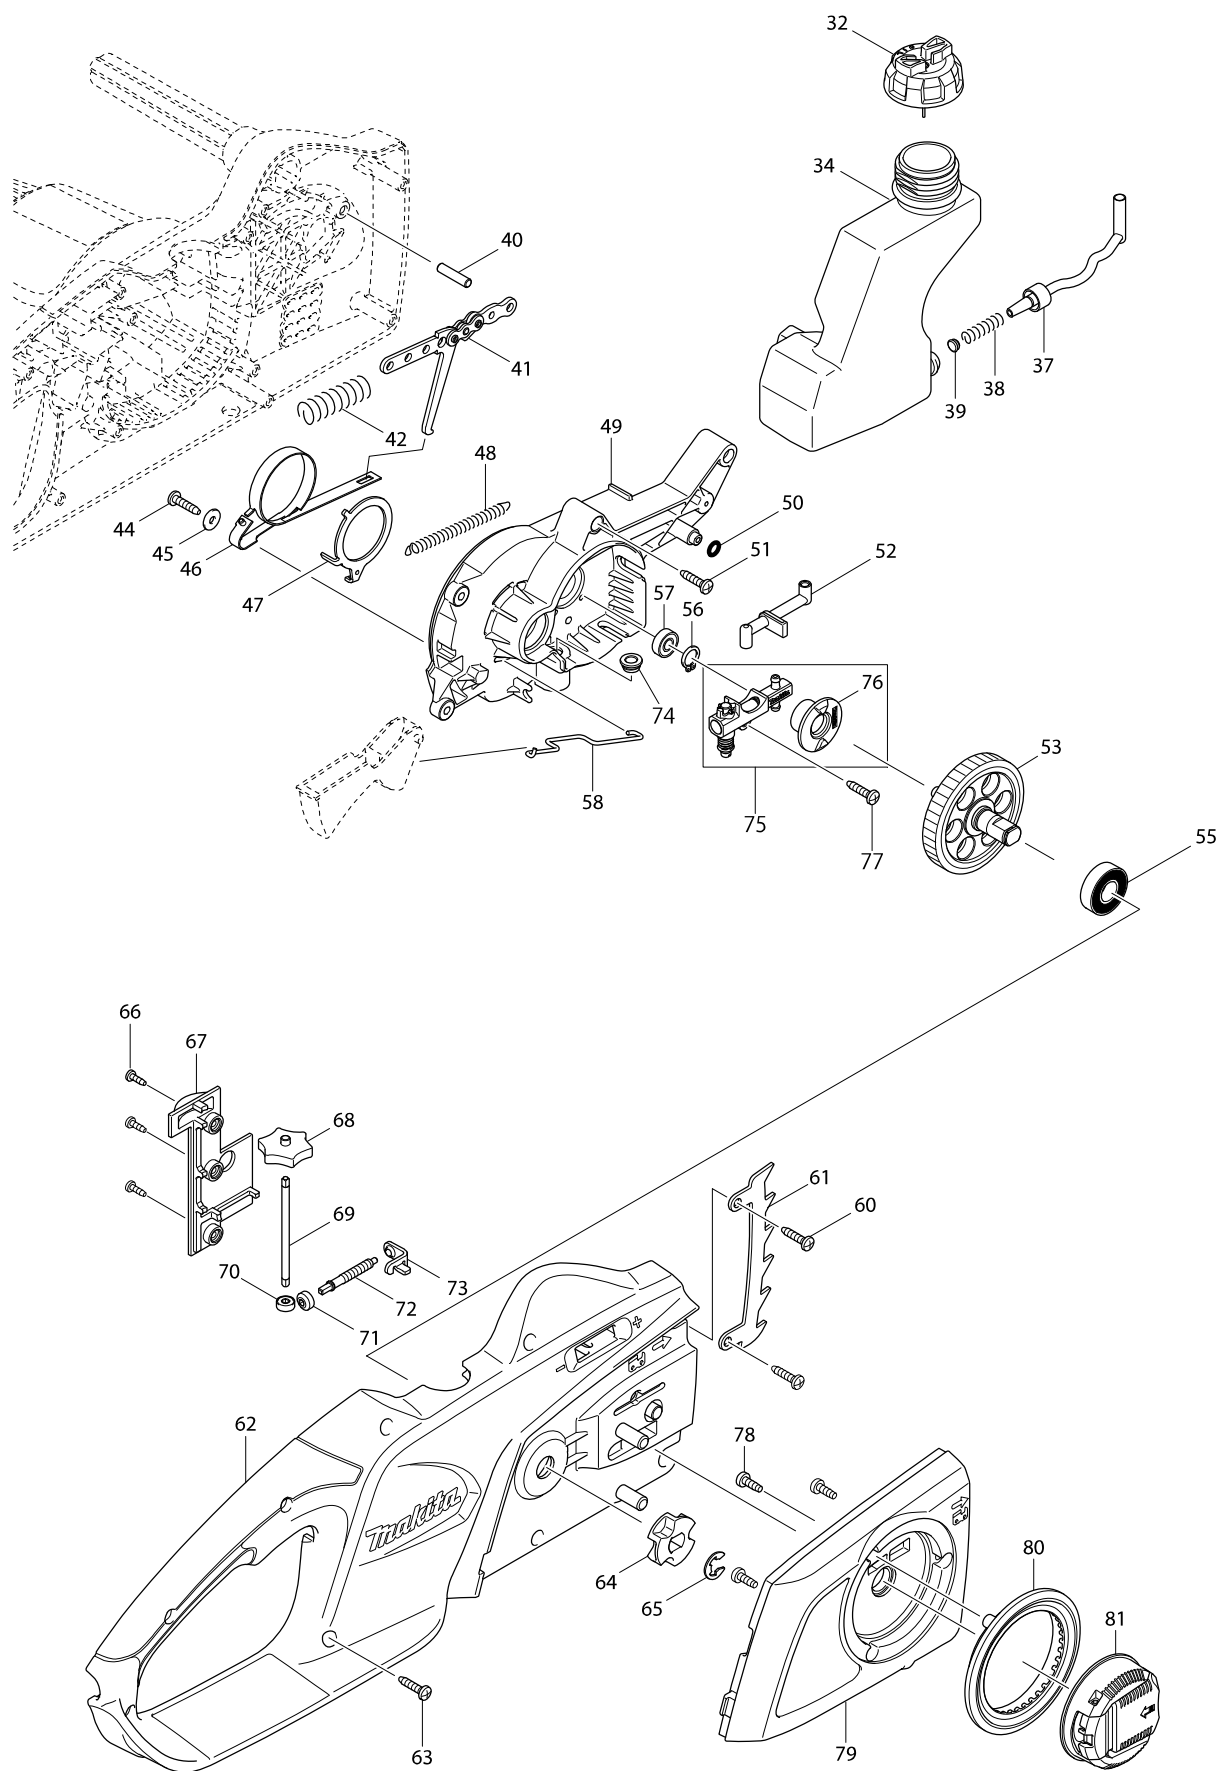

Modellszám UC3541A 350MM ELECTRIC CHAIN SAW

Modellszám UC3541A 350MM ELECTRIC CHAIN SAW

Tétel	Cikkszám	Megnevezés	Átala	Menny.	N/O	Opc 1	Opc 2	Megjegyzés
001	266326-2	CSAVAR 4X18		3				
002	454725-2	REAR COVER		1				
003	191972-1	SZÉNKEFE CB-132 1923H/UC3010-4		1				
004	682211-5	SZÉNKEFETARTÓ UC		2				
005	815A83-1	UC3541A NAME PLATE		1				
006	424600-6	FRONT GRIP		1				
007	266388-0	CSAVAR		1				
008	253807-5	U-ALAKÚ LAPOS ALÁTÉT 5 253807-		1				
009	142279-8	FRONT HAND GUARD COMPLETE		1				
C10	802K54-7	INDICATION LABEL		1				
010	231640-5	RUGÓ /UC4020A		1				
011	187869-0	HOUSING SET		1				
C10	802G51-9	CAUTION LABEL		1				
D10		INC. 62						
012	650577-1	MIKROKAPCSOLÓ /UC3520A		1				
013	650716-3	SWITCH TGC31B		1				
014	233173-6	RUGÓ UC		1				
015	416178-3	ALKATRÉSZ UC		1				
016	455185-1	SWITCH LEVER		1				
017	645149-5	NOISE SUPPRESSOR		1				
018	266326-2	CSAVAR 4X18		2				
019	687124-5	TÖRÉSGÁTLÓ		1				
020	682540-6	KÁBELVÉDŐ 9,3-90 682540-6*		1				
021	665876-8	POWER SUPPLY CORD 1.0-2-0.6		1				
022	210029-0	GOLYÓSCSAPÁGY		1				
023	681644-1	SZIGETELT ALÁTÉT 681644-1		1				
024	594538-0	ÁLLÓRÉSZ UC3020A		1	*			
C10	654069-2	DUGASZOLÓALJZAT 654069-2		2	*			
C20	654208-4	RECEPTACLE		1	*			
024-1	593869-4	FIELD ASS'Y 220-240V	O	1				
C10	654069-2	DUGASZOLÓALJZAT 654069-2		2				
C20	654208-4	RECEPTACLE		1				
025	266389-8	TAPPING SCREW 5X70		2				
026	513893-1	ARMATURE ASS'Y 220-240V		1				
D10		INC. 22,23,29						
028	419238-0	LÉGTERELŐ /UC4020A		1				
029	211061-7	GOLYÓSCSAPÁGY 6000LLB 211061-7		1				
030	227153-2	FOGASKERÉK /UC4020A		1				
031	931403-6	HATLAPÚ ANYA M8 3705/5500S/907		1				
032	142282-9	TANK CAP COMPLETE		1				
034	454729-4	OIL TANK		1				
037	424602-2	OIL TUBE		1				
038	231975-4	CSÓVÉG UC3530		1				
039	416274-7	SPIRÁL UC3530		1				
040	268238-5	PIN 5		1				
041	158047-9	FÉKEZŐ KAR /UC4020A		1				
042	233175-2	RUGÓ /UC4020A		1				
044	266326-2	CSAVAR 4X18		1				