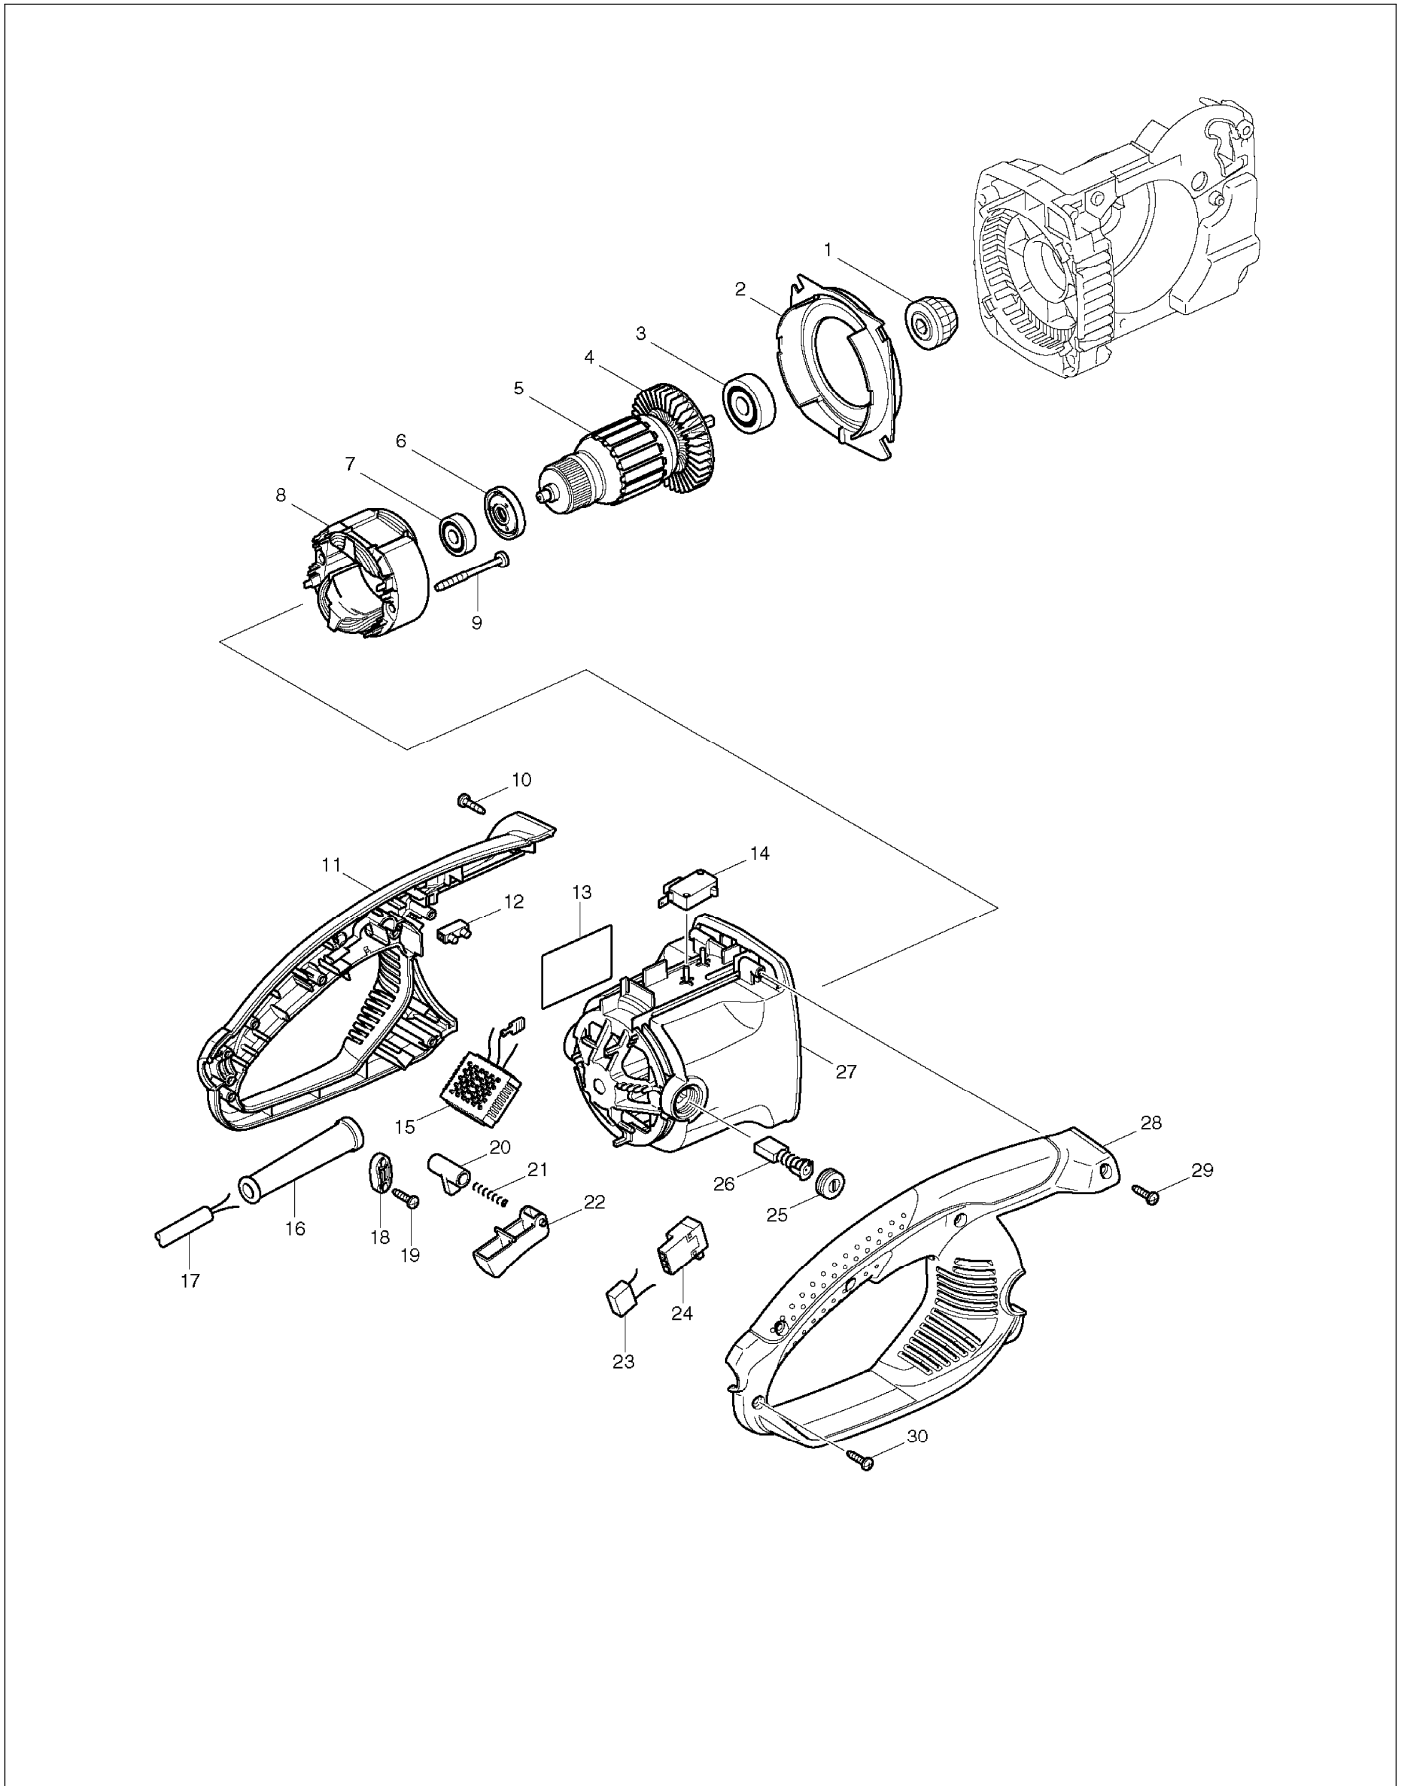

SPARE PARTS LIST

PAGE 2

MODEL NO. UC3530A

ITEM	PART NO.	DESCRIPTION	QTY	NOTE
058	266173-1	Önmetszo csavar M5x30	2	
059	921452-1	Hatlapú csavar M8x30 LS1040	1	
060	318013-0	Bearing Housing ES-2130A	1	
063	345651-5	Rönktámasz /UC402A	1	
064	266173-1	Önmetszo csavar M5x30	2	
065	168426-3	BRAKE BAND ES-2130A	1	
066	267195-4	Alátét	1	
067	266026-4	Önmetszo csavar M4x12*	1	
068	125331-7	BRAKE DRUM ASSY ES-2130A	1	
069	253215-0	Lapos Alátét 8 253215-0	1	
070	259033-4	RETAINING RING ES-2130A	1	
071	266007-8	Önmetszo csavar M3x10	1	
072	419241-1	Fedél/UC3520	1	
073	227496-2	Fog.ker./UC3520	1	
074	227495-4	Fogaskerék 14/UC3520	1	
075	154869-5	SPROCKET COVER COMPLETE ES-213	1	
076	419233-0	Fedél /UC3520	1	
077	253874-0	Lapos Alátét 9741*	1	
078	915106-0	Csavar M4x8 /UC3520	1	
079	233033-2	Rugó/UC3520	1	
080	216008-6	Acélgolyó 4 216008-6	1	
081	154763-1	Fedél UC3520	1	
082	951122-8	Stift /UC3520	1	
083	419271-2	Alátét /UC3520	1	
084	317977-5	Betét /UC3520	1	
085	231025-5	Nyomórugó 8, csak 8412DWA	1	
086	252168-0	Anya M8x13 /UC3520	1	
087	324621-7	Stift /UC3520	1	
088	324620-9	Csavar /UC3520	1	
089	188858-8	SPROCKET COVER SET UC3030A	1	
		INC. 71-88		
090	188859-6	LEVER CPL. UC3030A	1	
		INC. 81-84		
A01	419559-0	CHAIN COVER UC3030A	1	
A02	158024-1	* Kábeltartó horog sövénynyíró o	1	
A03	165201-8	GUIDE BAR new	1	
A04	837010-2	OIL ABSORBENT SHEET ES-2135A	1	
A05	528092652	SAW CHAIN 092H/52	1	

SERVICE DRAWING

MODEL NO. UC3530A