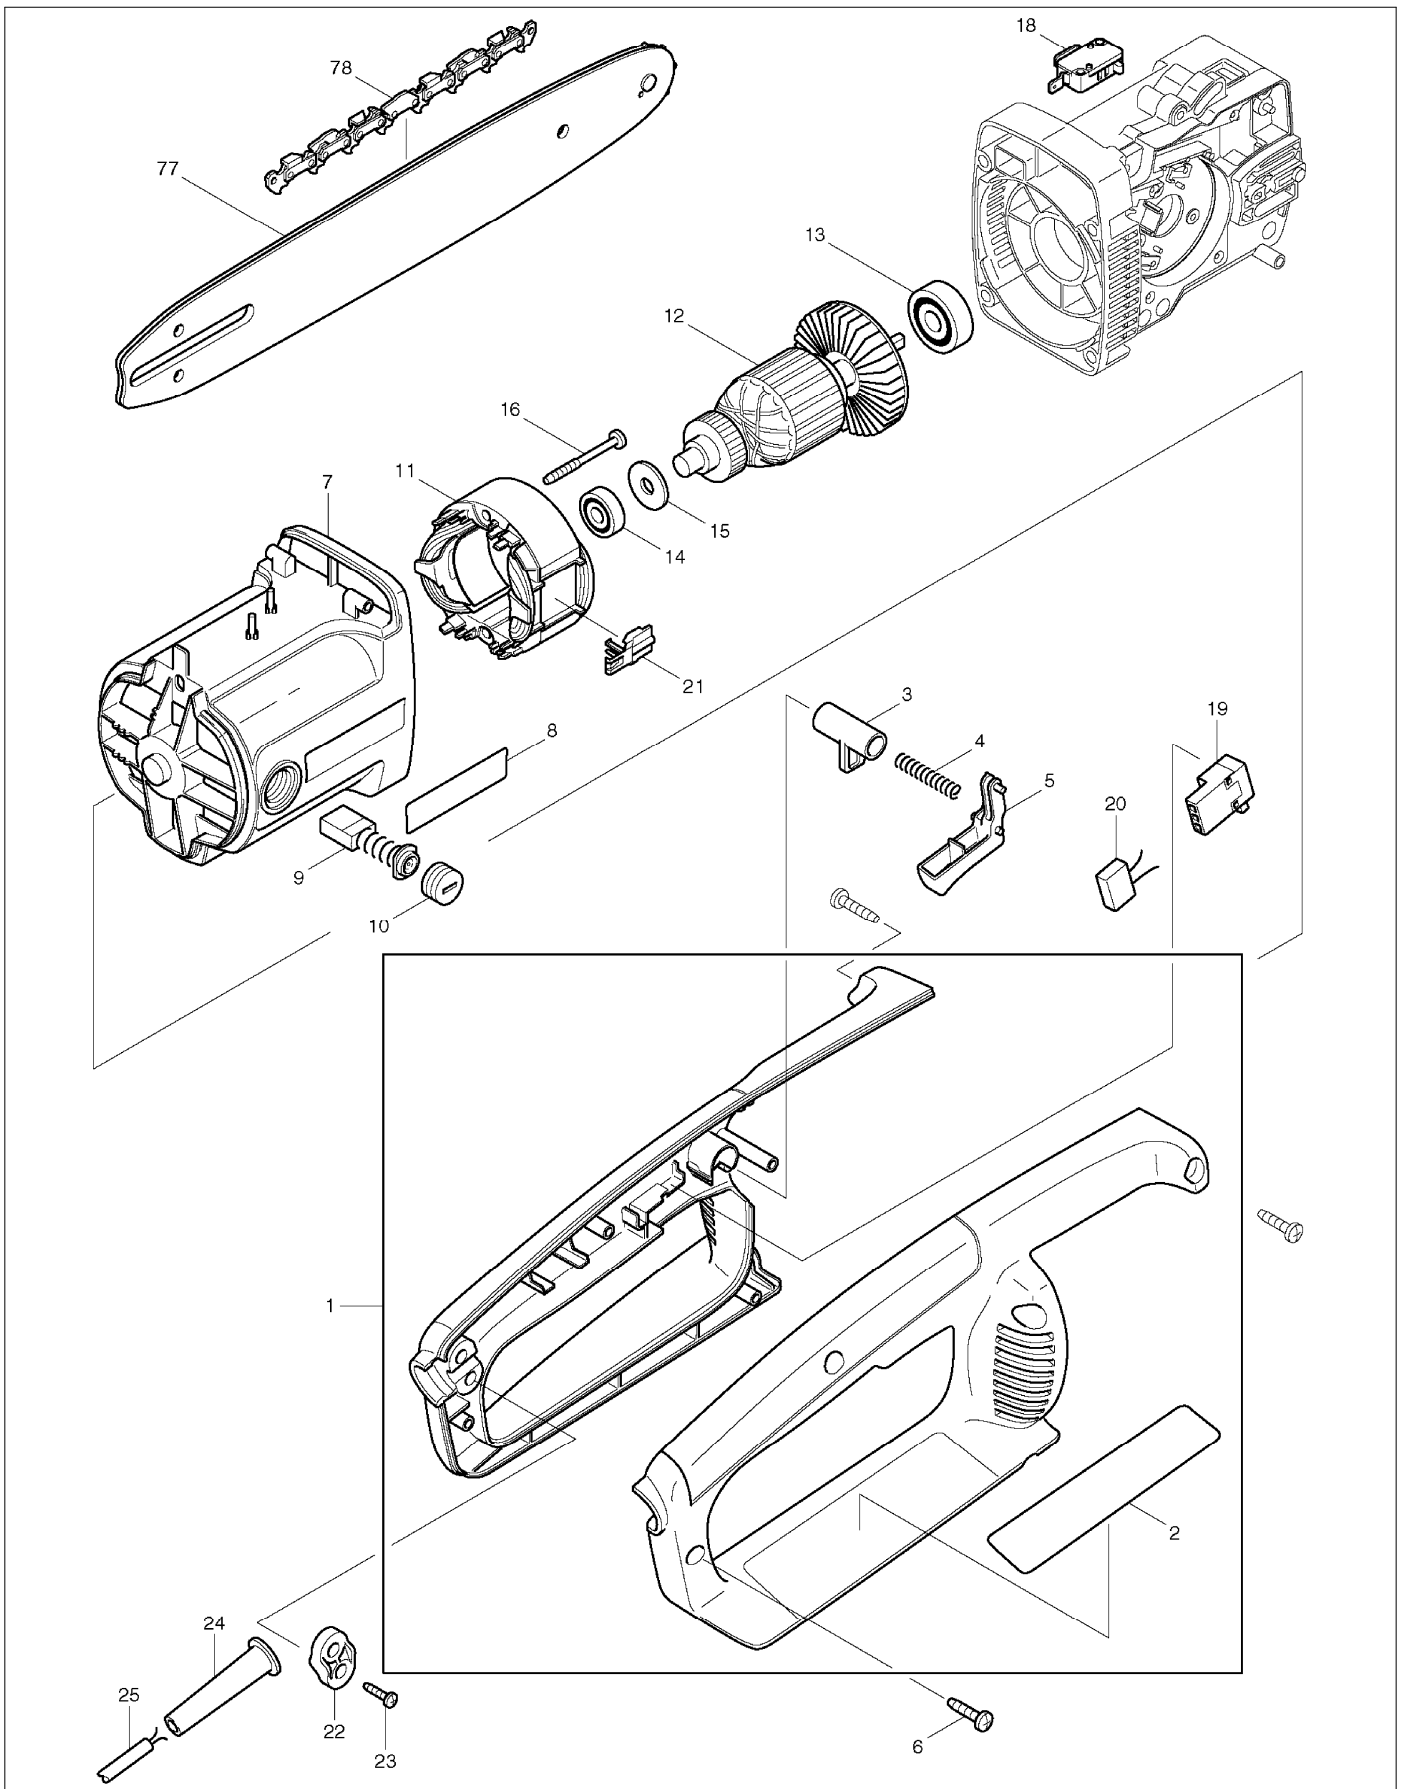

SPARE PARTS LIST

PAGE 2

MODEL NO. UC3500A

ITEM	PART NO.	DESCRIPTION	QTY	NOTE
060	960101084	Golyócsapágó 608 2Z	1	
061	960102124	Golyócsapágó 6201 2Z	1	
062	225213050	Fékszalag	1	
063	028213532	Fékszalag-tartó, komplett	1	
064	930304030	Szorító lap	1	
065	028213521	Rugó DCS34	1	
066	225223111	Tengelykapcsoló-dob	1	
067	225229010	Körmös kapcsoló	1	
068	225184010	#Nyomórugó	1	
069	221229220	#Alátét, átmé=8/14x0,4	1	
070	930106070	Biztosító alátét	1	
071	225282011	#Takarólemez, új	1	
072	965527070	Tömítés, átmé=43 mm*	1	
073	915835100	Csavar M3,5x9,5	1	
074	225213100	#Lánckerék-védoburkolat, kompl	1	
075	923208004	Hatlapú anya M8, új*	1	
076	225189010	Alátét, átmé=12/16x4	1	
077	442035661	"SPROCKET NOSE BAR 14" new"	1	
078	528092652	SAW CHAIN 092H/52	1	
A01	952100633	CHAIN PROTECTION COVER new	1	
A02	941713001	UNIVERSAL WRENCH	1	

SERVICE DRAWING

MODEL NO. UC3500A