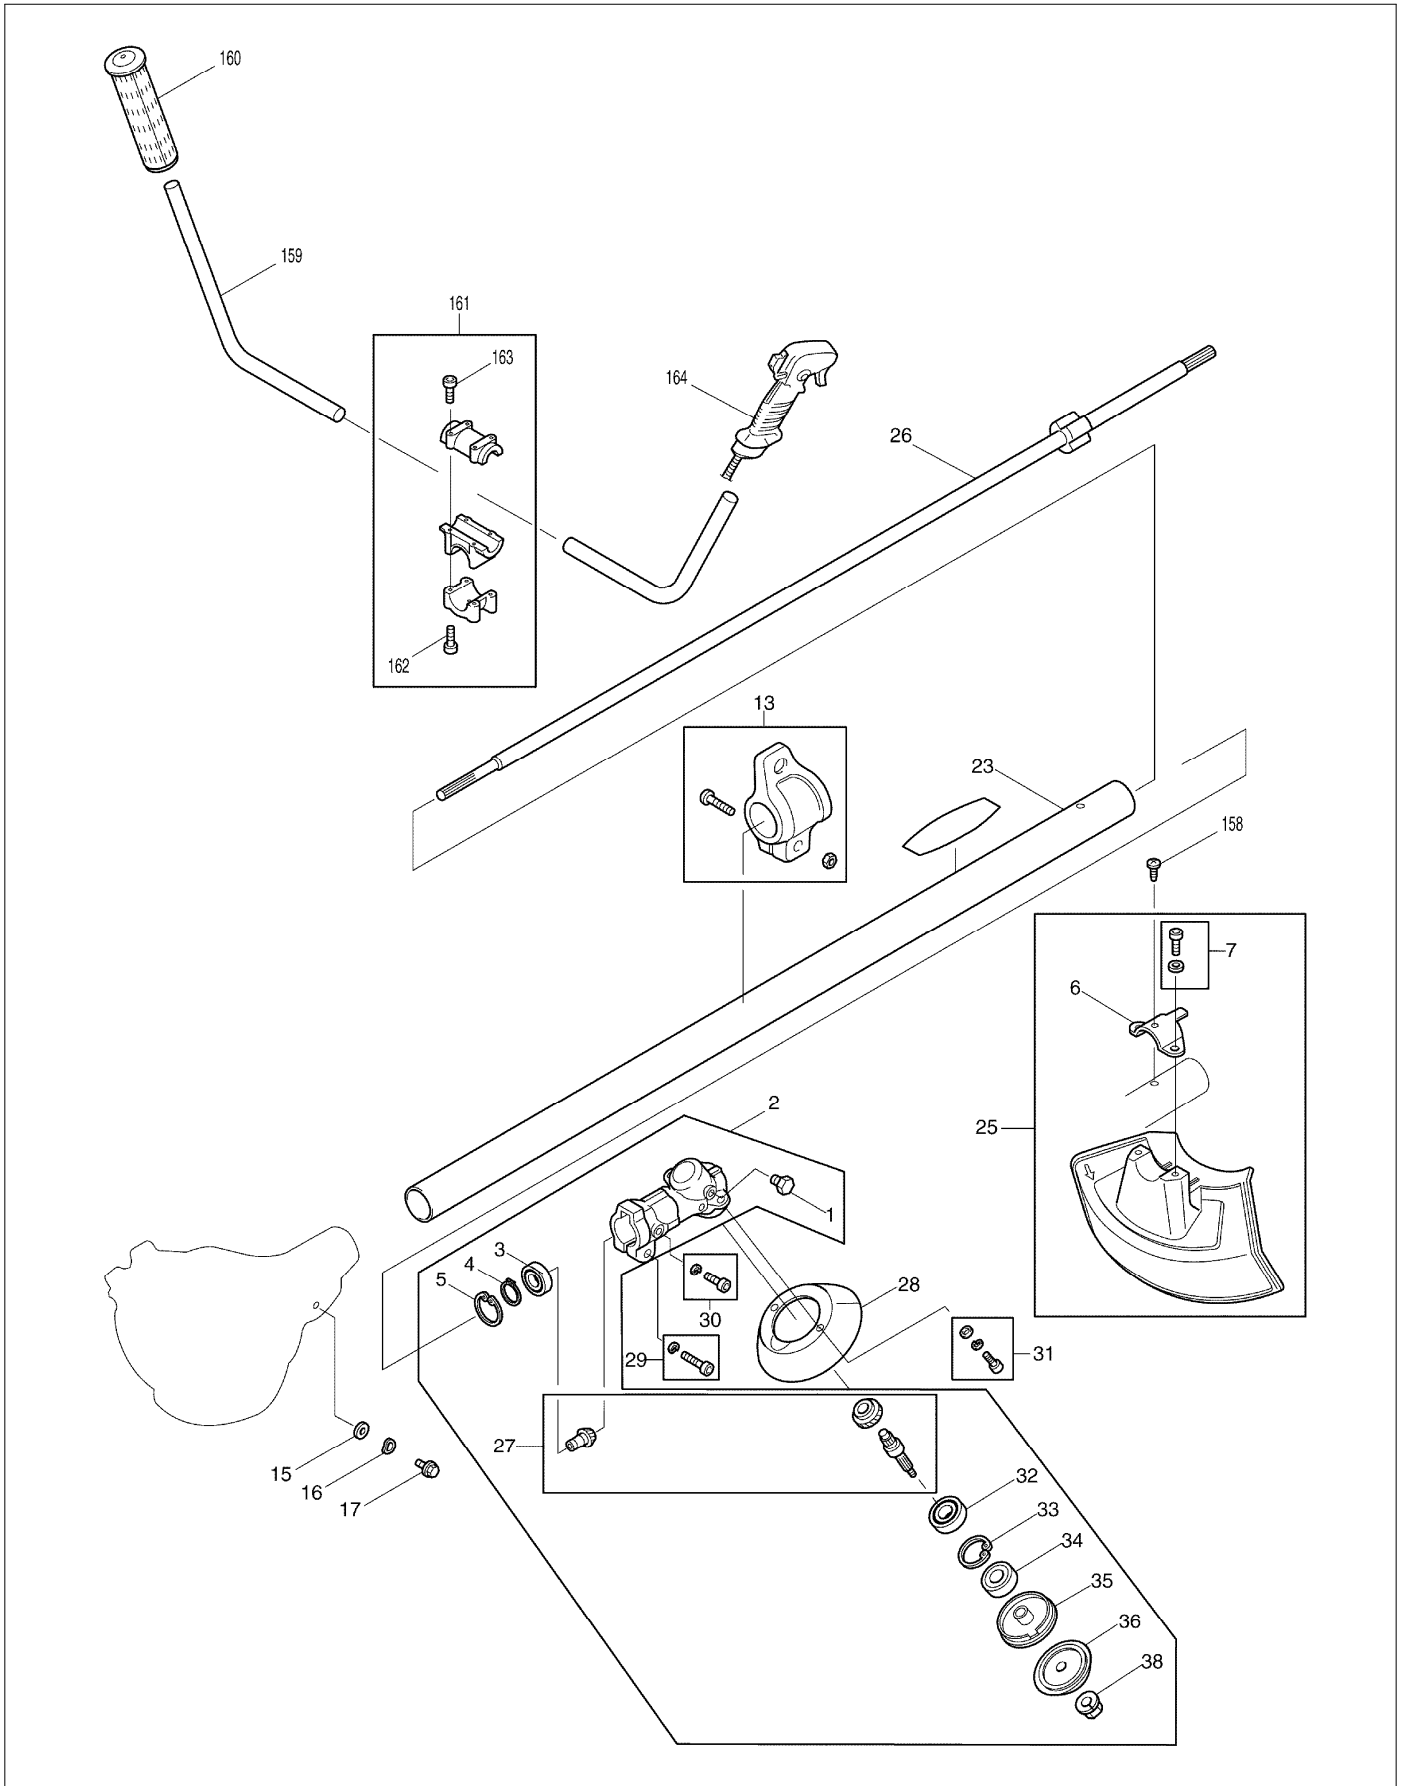

SPARE PARTS LIST

PAGE 3

MODEL NO. RBC230

ITEM	PART NO.	DESCRIPTION	QTY	NOTE
122	5316005450	ADJUST NUT	1	
123	5246001240	THROTTLE COLLAR SCREW	2	
124	5206008110	Záródugasz RBL250/RBC225	1	
125	5236018040	Forgórész RBL250/RBC225/255	1	
126	5236018010	THROTTLE VALVE ASS'Y	1	
127	5316005120	Gyuru RBL250/RBC225/255	1	
128	5216010000	CARBURETOR INC.121-127,129-140,144,146	1	
129	5236018030	CABLE BRACKET	1	
130	5246001010	O-gyuru RBL250/RBC225/255	1	
131	5036002010	Szórófej RBC225/255	1	
132	5246001030	Szivattyútömítés RBL250/RBC225	1	
133	5246001040	Szivattyúmembrán RBL250/RBC22	1	
134	5236046130	Pump Body Assembly MS252U	1	
135	5236046040	Membrán	1	
136	5316005250	Adagoló membrán RBL250/RB	1	
137	5236046060	Air Purge Body Ass'y	1	
138	5246001150	PRIMER PUMP	1	
139	5236046050	PRIMER PUMP COVER	1	
140	5236046010	Pump Cover Screw	4	
141	0851159990	TUBE	1	
142	0241059940	GROMMET	1	
143	0043105600	Trapézfeju csavar M5x60 RST250	2	
144	5016004010	Szuozsita RBL250/RBC225/255	1	
145	0022705000	Anyacsavar MT RST250	1	
146	5236018020	RING PACKING	1	
147	5213500400	Légszuro-ház RBC230	1	
148	5213500900	Fojtószelep-himba RBC230	1	
149	0213069990	Tömítés RBC230	1	
150	0230059970	SPACER	2	
151	5013501400	AIR CLEANER PLATE	1	
152	5213500700	Légszuro	1	
153	5213500501	Légszuro-ház RBC230, új	1	
154	0043605120	SCREW ASS'Y M5x12	1	
155	6165500201	Wire 1	1	
158	0150059940	Csavar	1	000129
159	6204500600	HANDLE FOR "U" TYPE	2	000129
160	6254500000	Fogantyú RBC255/RBC220/RBC22	1	000129
161	6254007001	HANDLE HOLDER ASS'Y INC. 162,163	1	000129
162	0119059890	Imbuszcsavar M5x25 RBC250/22	4	000129
163	0119059890	Imbuszcsavar M5x25 RBC250/22	4	
164	6215015000	CONTROL LEVER ASS'Y	1	000129
166	5256067000	Heveder RBC/RBL/RBK/RST, új	1	
A01	B-14118	STAR BLADE 230X4TX25.4	1	AEPD-002/98
A02	6418027000	CUTTER COVER EM4250/EBH341 new	1	
A03	6119019001	TOOL KIT	1	
A04	0717049990	HEX. WRENCH	1	

SERVICE DRAWING

MODEL NO. RBC230