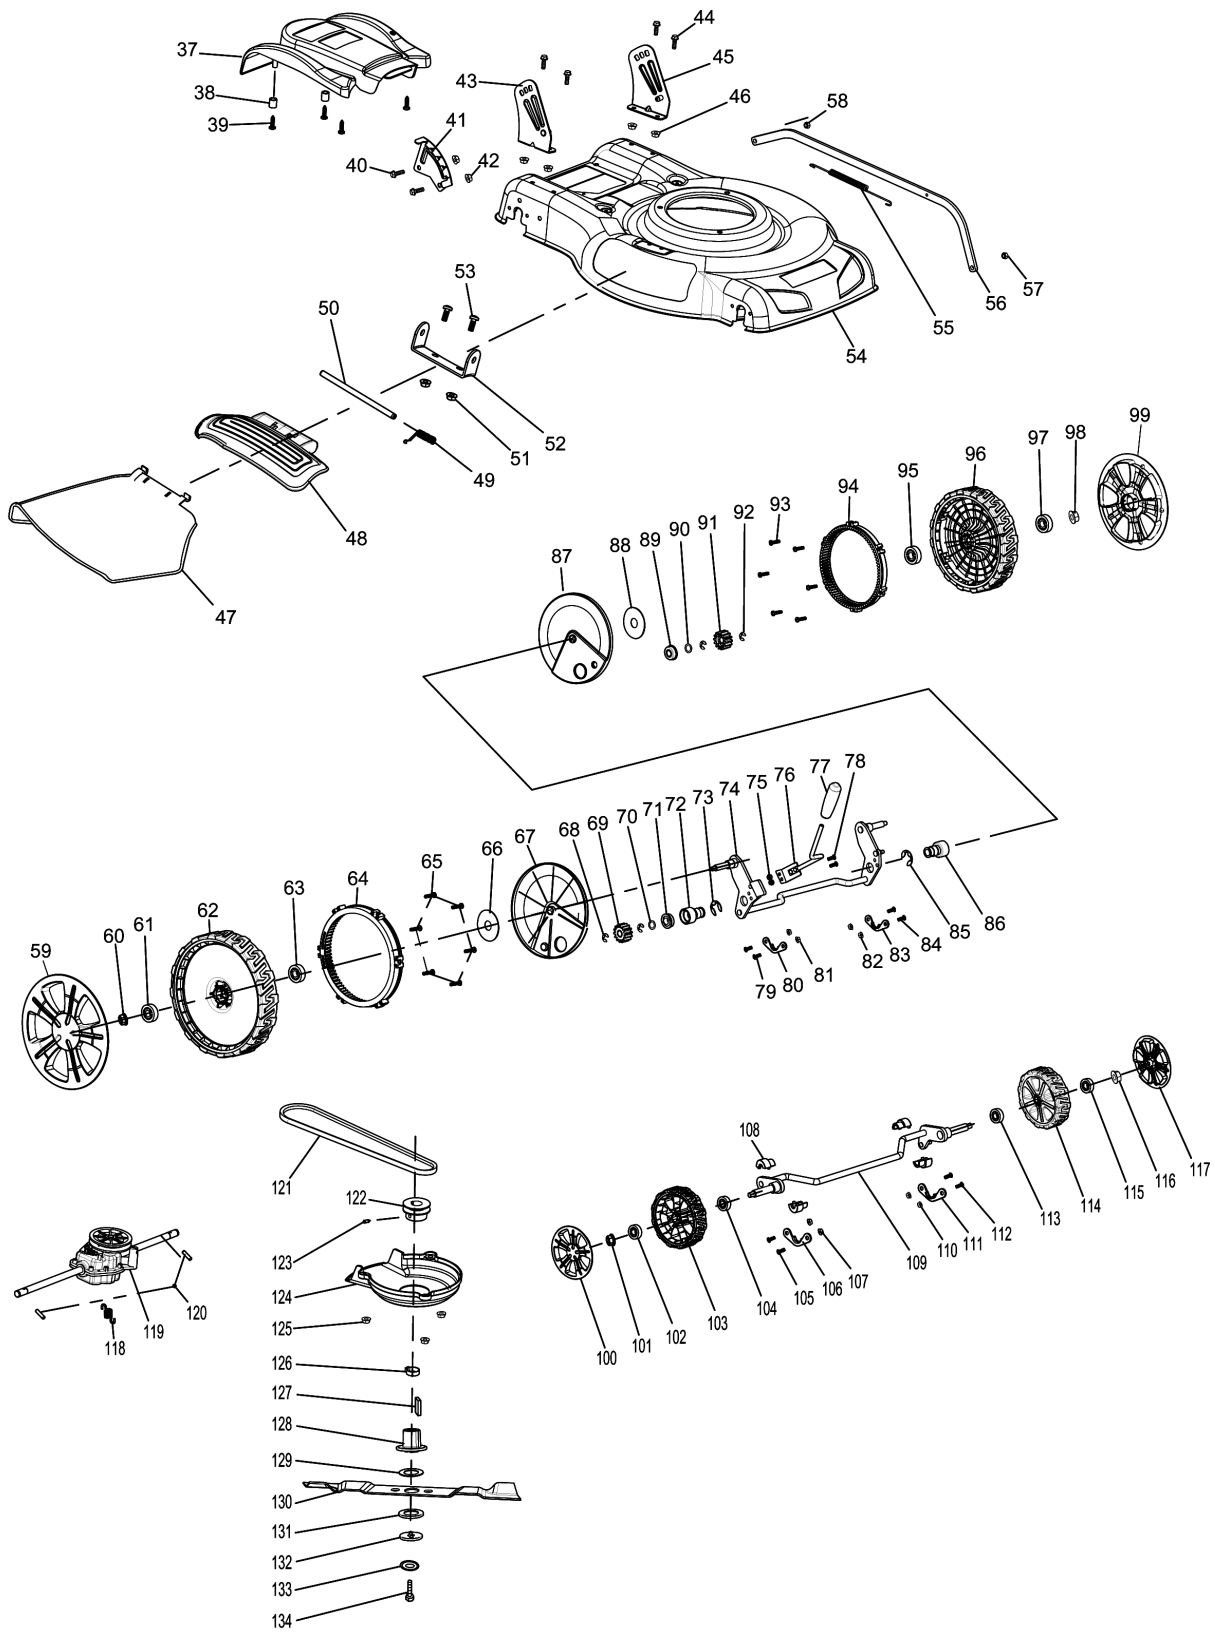

Model No.PLM5121N2 PETROL LAWN MOWER

Model No.PLM5121N2 PETROL LAWN MOWER

Tétel	Cikkszám	Megnevezés	Átalakulás	Menny.	New/Old	Opc 1	Opc 2	Megjegyzés
001	671687001	LEVER SHEATH		1				
002	671103001	HANDLE SHEATH		1				
003	DA00001087	FRAMOUT POLE		1				
004	DA00001060	DRIVING POLE		1				
005	671687001	LEVER SHEATH		1				
006	671001814	UPPER HANDLE		1				
007	DA00000575	HEX.CAP NUT M6		2				
008	DA00000574	FLAT WASHER 6		1				
009	DA00000573	OUTER WIRE STOPPER		1				
010	DA00001164	FRAMOUT CABLE		1				
011	DA00000952	DRIVING CABLE		1				
012	DA00001165	THROTTLE ASS'Y		1				
013	DA00000572	HEX.FLANGE BOLT M6X55		1				
014	DA00000577	HEX.FLANGE BOLT M6X35		1				
015	DA00000579	STARTER GRIP HOOK		1				
016	DA00000574	FLAT WASHER 6		1				
017	DA00000576	SPRING WASHER 6		1				
018	DA00000563	HEXAGON NUT M8		1				
019	DA00000564	KNOB		1				
020	DA00000924	PLASTIC SADDLE WASHER 8		1				
021	DA00000569	SADDLE HEAD BOLT M8X58		2				
022	DA00000924	PLASTIC SADDLE WASHER 8		1				
023	DA00000564	KNOB		1				
024	DA00000563	HEXAGON NUT M8		1				
025	DA00000951	LOWER HANDLE		1				
026	DA00000566	BOLT M8X40		1				
027	DA00000924	PLASTIC SADDLE WASHER 8		2				
028	DA00000564	KNOB		2				
029	DA00000563	HEXAGON NUT M8		2				
030	DA00001170	CABLE CLIP		1				
031	DA00000566	BOLT M8X40		1				
032	DA00000537	HEX.FLANGE LOCK NUT M8		3				
033	DA00000582	SQUARE WASHER 8		3				
034	DA00000617	SPECIAL HEX.BOLT M8X35/M8X17		3				
035	DA00000583	BOX WRENCH 16MM		1				
036	DA00000584	WRENCH HANDLE		1				
037	671689001	GEAR BOX PROTECTING COVER		1				
038	671314001	COVER FIXING CAP		2				
039	DA00000614	TAPPING SCREW ST4.8X19		4				
040	DA00000562	HEX.FLANGE BOLT M8X16		2