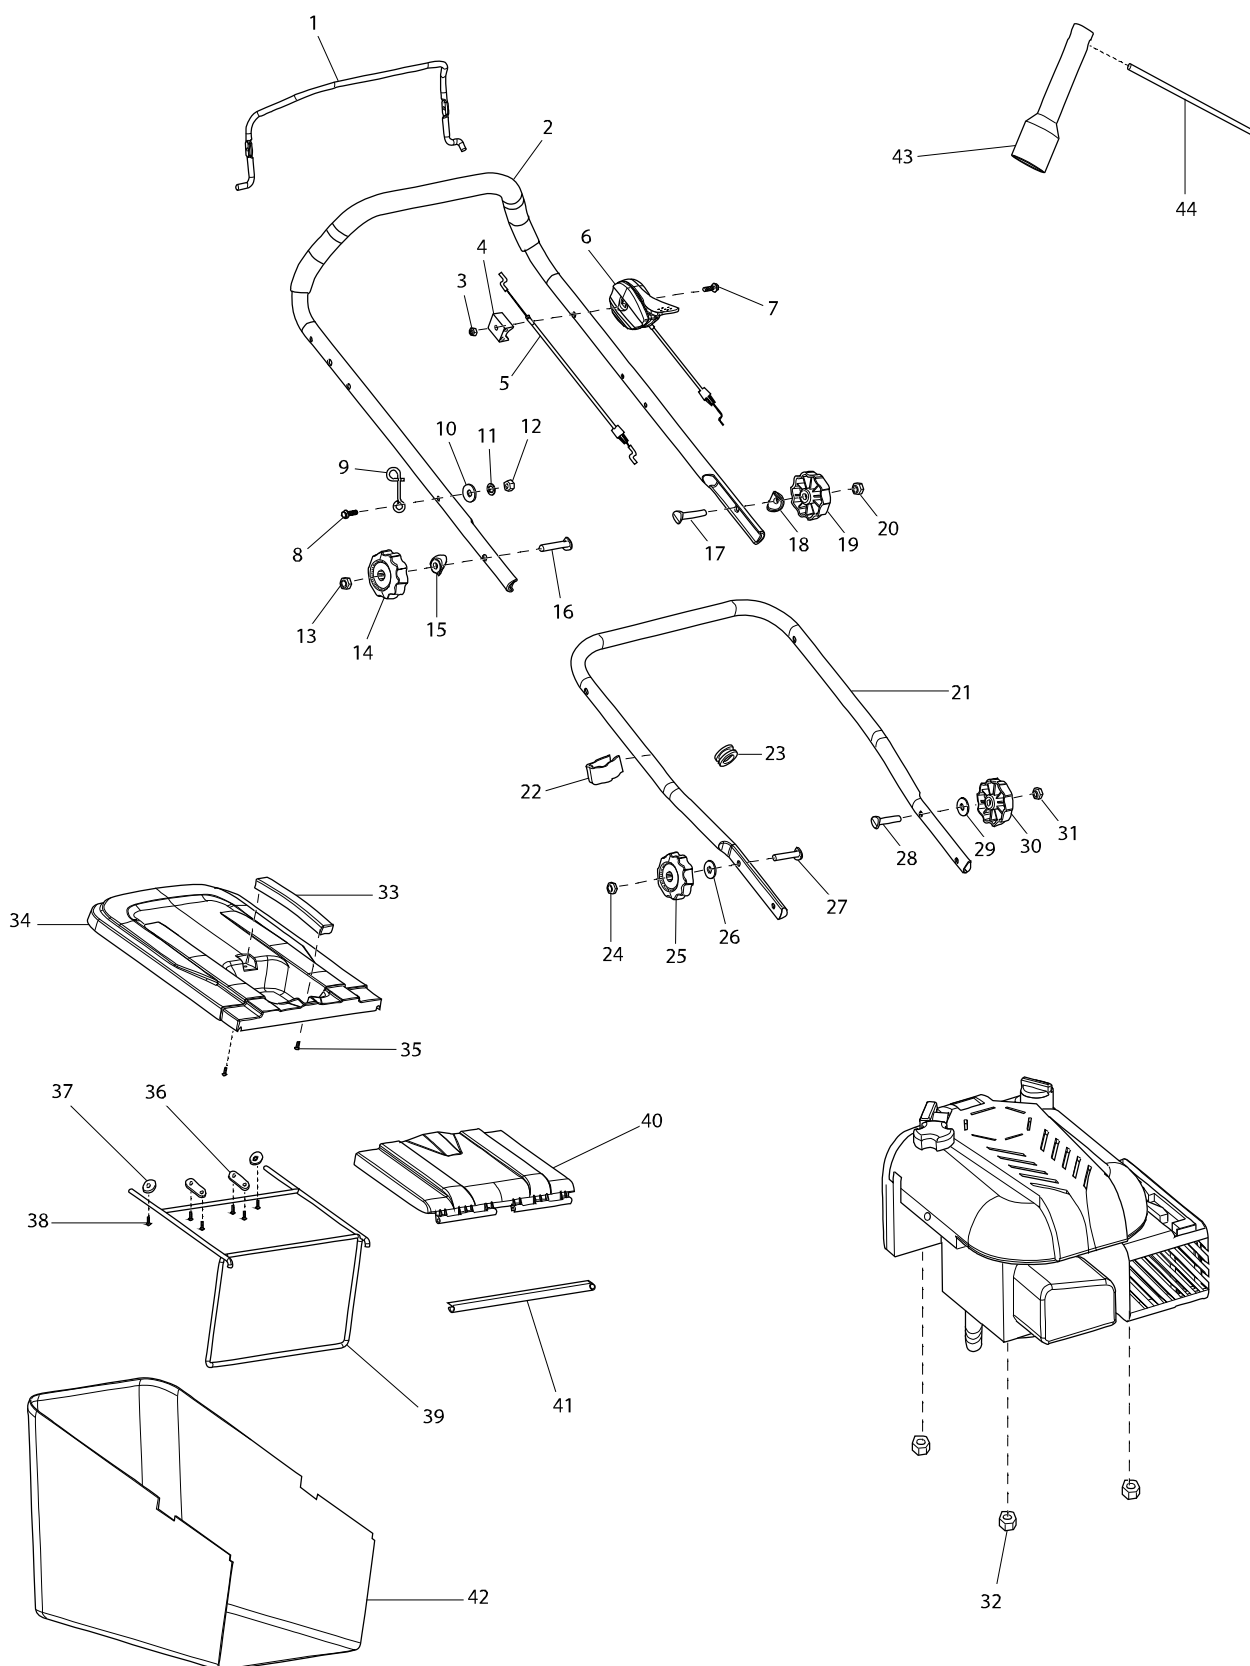

# Modellszám PLM4620N2 PETROL LAWN MOWER

Tétel	Cikkszám	Megnevezés	Átala	Menny.	N/O	Opc 1	Opc 2	Megjegyzés
001	DA00000961	FRAMEOUT POLE		1				
002	671002001	UPPER HANDLE ASSEY (WITH HAN		1				
003	DA00000575	LID SHAPE NUT M6		1				
004	DA00000573	CABLE FIXING PLATE		1				
005	DA00001155	FRAMEOUT CORD ASSY		1				
006	DA00001156	THROTTLE HANDLE ASSY		1				
007	DA00000572	HEXAGON FLANGE BOLT		1				
008	DA00000577	HEXAGON FLANGE BOLT		1				
009	DA00000579	CABLE HOOK		1				
010	DA00000574	FLAT WASHER		1				
011	DA00000576	SPRING WASHER		1				
012	DA00000575	LID SHAPE NUT M6		1				
013	DA00000563	HEXAGON NUT		1				
014	DA00000564	KNOB		1				
015	DA00000924	GASKET		1				
016	DA00000569	FLAT HEAD BOLT		1				
017	DA00000569	FLAT HEAD BOLT		1				
018	DA00000924	GASKET		1				
019	DA00000564	KNOB		1				
020	DA00000563	HEXAGON NUT		1				
021	671001606	LOWER HANDLE POLE		1				
022	671611001	CABLE CLAMP		1				
023	671800104	CABLE PROTECTING SHEATH		1				
024	DA00000563	HEXAGON NUT		1				
025	DA00000564	KNOB		1				
026	671007007	FLAT WASHER M8		1				
027	DA00000880	FLAT HEAD BOLT M8*35		1				
028	DA00000880	FLAT HEAD BOLT M8*35		1				
029	671007007	FLAT WASHER M8		1				
030	DA00000564	KNOB		1				
031	DA00000563	HEXAGON NUT		1				
032	DA00000537	HEXAGON FLANGE LOCK NUT		3				
033	671454001	GRASS CATCHER HANDLE		1				
034	671467001	GRASS CATCHER COVER		1				
035	DA00000326	SELF DRIVING SCREW 5X16		2				
036	DA00000335	FRONT AXLE PLATE		2				
037	DA00000025	WASHER		2				
038	DA00000888	SELF-TAPPING SCREW ST5*12		6				
039	671001443	GRASS CATCHER BRACKET		1				
040	671468001	REAR COVER BOARD		1				
041	671001353	PRESSING BAR		1				
042	671001418	GRASS CATCHER		1				
043	DA00000583	WRENCH		1				
044	DA00000584	WRENCH POLE		1				
045	671660001	MULCHING KIT		1				
046	671316004	LOCKING BUTTON OF MULCHING KIT		1				
047	671011005	SPRING		1				
048	671317001	PRESSING BOARD OF LOCKING		1				