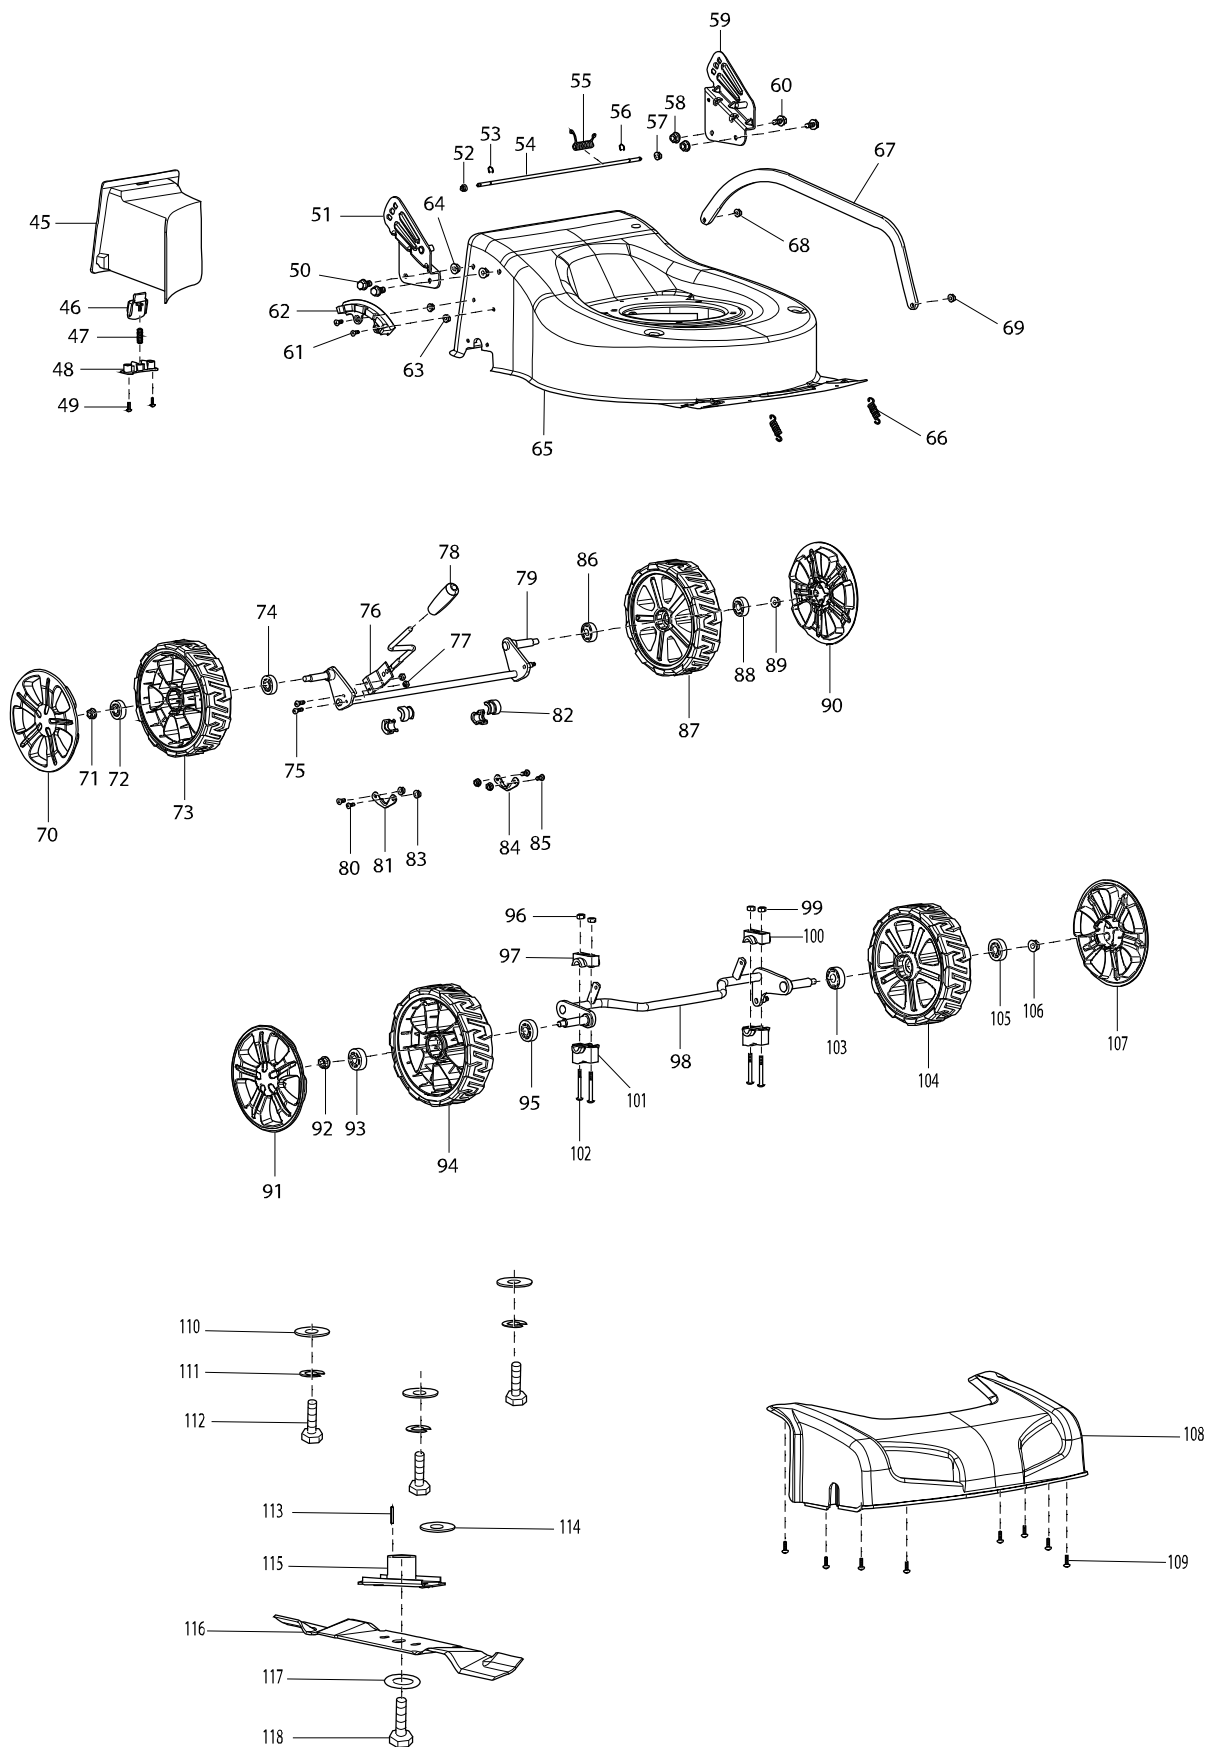

# Modellszám PLM4620N2 PETROL LAWN MOWER

Tétel	Cikkszám	Megnevezés	Átala	Menny.	N/O	Opc 1	Opc 2	Megjegyzés
001	DA00000961	FRAMEOUT POLE		1				
002	671002001	UPPER HANDLE ASSEY (WITH HAN		1				
003	DA00000575	LID SHAPE NUT M6		1				
004	DA00000573	CABLE FIXING PLATE		1				
005	DA00001155	FRAMEOUT CORD ASSY		1				
006	DA00001156	THROTTLE HANDLE ASSY		1				
007	DA00000572	HEXAGON FLANGE BOLT		1				
008	DA00000577	HEXAGON FLANGE BOLT		1				
009	DA00000579	CABLE HOOK		1				
010	DA00000574	FLAT WASHER		1				
011	DA00000576	SPRING WASHER		1				
012	DA00000575	LID SHAPE NUT M6		1				
013	DA00000563	HEXAGON NUT		1				
014	DA00000564	KNOB		1				
015	DA00000924	GASKET		1				
016	DA00000569	FLAT HEAD BOLT		1				
017	DA00000569	FLAT HEAD BOLT		1				
018	DA00000924	GASKET		1				
019	DA00000564	KNOB		1				
020	DA00000563	HEXAGON NUT		1				
021	671001606	LOWER HANDLE POLE		1				
022	671611001	CABLE CLAMP		1				
023	671800104	CABLE PROTECTING SHEATH		1				
024	DA00000563	HEXAGON NUT		1				
025	DA00000564	KNOB		1				
026	671007007	FLAT WASHER M8		1				
027	DA00000880	FLAT HEAD BOLT M8*35		1				
028	DA00000880	FLAT HEAD BOLT M8*35		1				
029	671007007	FLAT WASHER M8		1				
030	DA00000564	KNOB		1				
031	DA00000563	HEXAGON NUT		1				
032	DA00000537	HEXAGON FLANGE LOCK NUT		3				
033	671454001	GRASS CATCHER HANDLE		1				
034	671467001	GRASS CATCHER COVER		1				
035	DA00000326	SELF DRIVING SCREW 5X16		2				
036	DA00000335	FRONT AXLE PLATE		2				
037	DA00000025	WASHER		2				
038	DA00000888	SELF-TAPPING SCREW ST5*12		6				
039	671001443	GRASS CATCHER BRACKET		1				
040	671468001	REAR COVER BOARD		1				
041	671001353	PRESSING BAR		1				
042	671001418	GRASS CATCHER		1				
043	DA00000583	WRENCH		1				
044	DA00000584	WRENCH POLE		1				
045	671660001	MULCHING KIT		1				
046	671316004	LOCKING BUTTON OF MULCHING KIT		1				
047	671011005	SPRING		1				
048	671317001	PRESSING BOARD OF LOCKING		1				