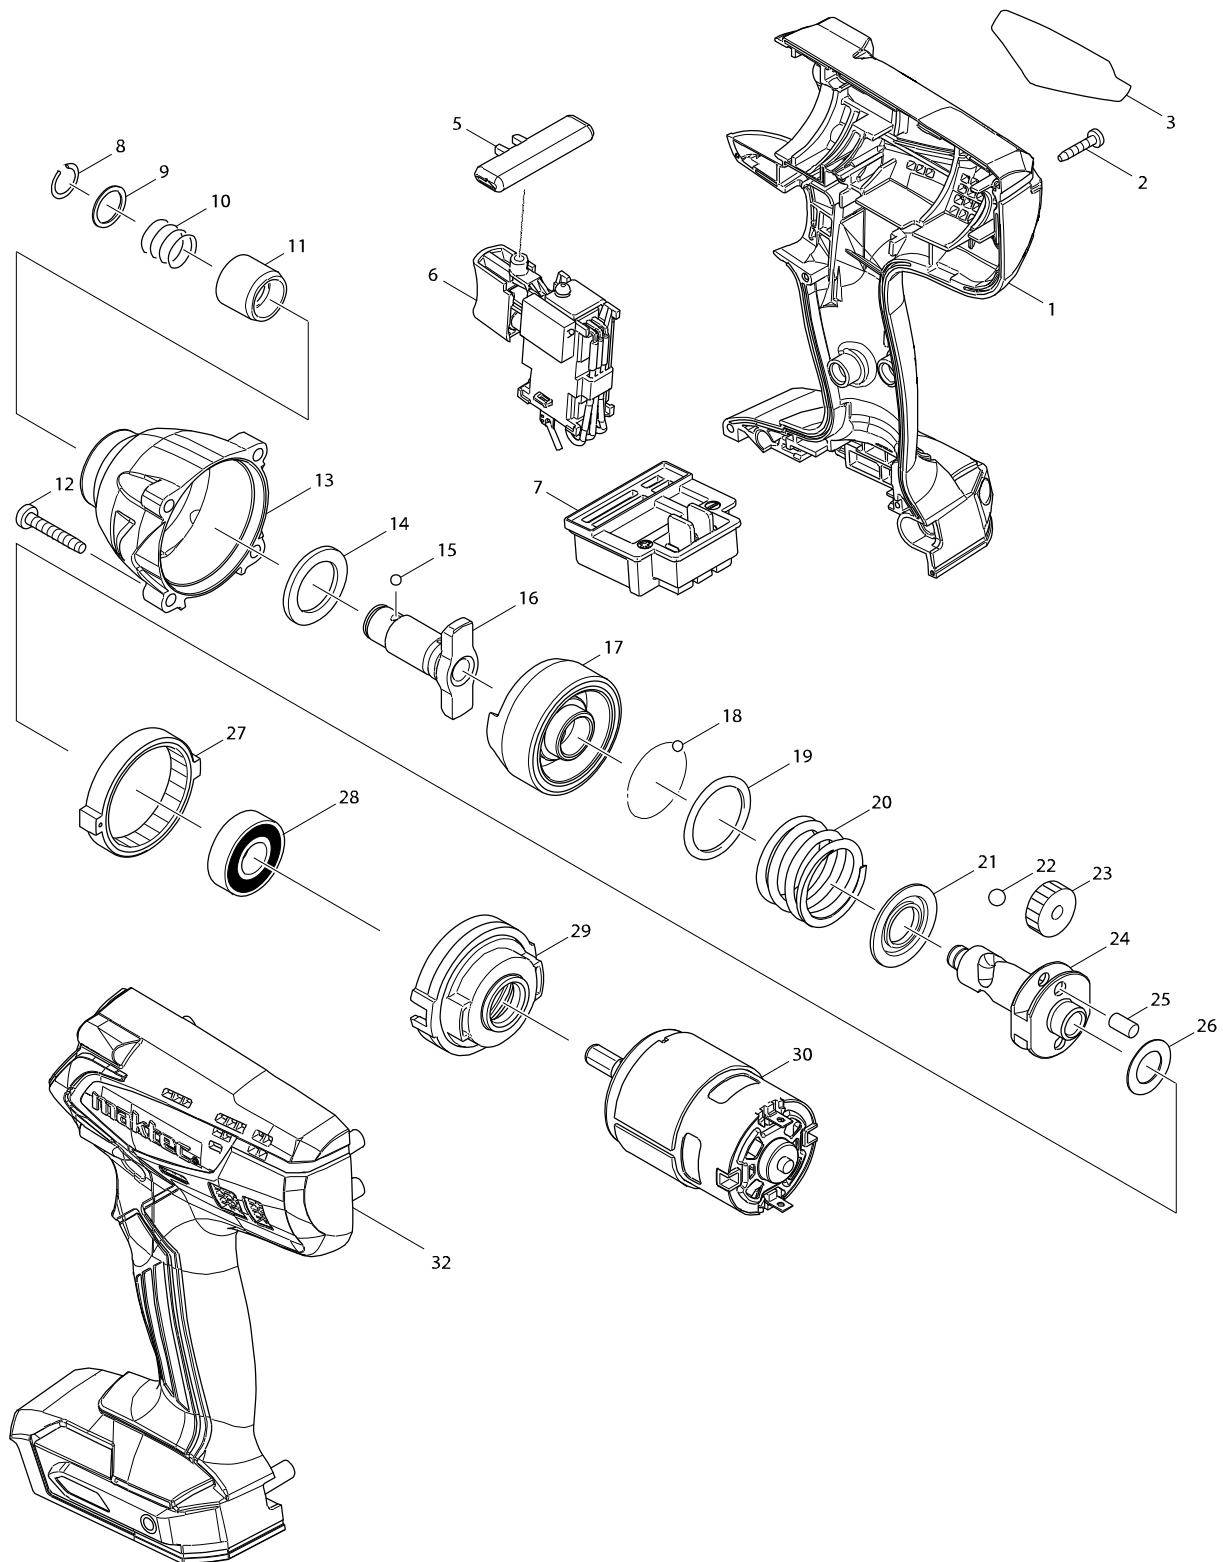

Modellszám MT690 CORDLESS IMPACT DRIVER

Modellszám MT690 CORDLESS IMPACT DRIVER oldal / 2

Tétel	Cikkszár	Megnevezés	Átal	Menn	N/C	Opc 1	Opc 2	Megjegyzés
001	187419-1	HOUSING SET		1				
C10	252126-6	HEX. LOCKING NUT M4-7		2				
D10		INC. 32						
002	266429-2	Csavar 3x16		8				
003	897659-0	MT690 NAME PLATE		1				
005	453055-8	F/R CHANGE LEVER		1				
006	632A37-1	SWITCH UNIT		1				
C10	688165-4	LINE FILTER		1				
007	643868-7	TERMINAL		1				
008	231951-8	Tekercsrugó 11 231951-8		1				
009	267085-1	Lapos Alátét 12 267085-1		1				
010	233005-7	Nyomórugó 13 233005-7		1				
011	324420-7	Vezetőhüvely		1				
012	266374-1	Csavar 4x25		4				
013	141725-8	HAMMER CASE COMPLETE		1				
014	261151-6	NYLON WASHER 19		1				
015	216001-0	Acélgolyó 3,5 216001-0*		2	*			
015-1	216040-0	STEEL BALL 3.5	O	2				
016	326188-1	ANVIL M		1				
017	326110-8	HAMMER		1				
018	216001-0	Acélgolyó 3,5 216001-0*		24	*			
018-1	216040-0	STEEL BALL 3.5	O	24				
019	267175-0	Lapos Alátét 24 6914DWA		1				
020	234074-1	COMPRESSION SPRING 25		1				
021	267766-7	Alkatrész /6935FD		1				
022	216011-7	Acélgolyó 5,6 216011-7		2	*			
022-1	216041-8	STEEL BALL 5.6	O	2				
023	226336-1	Homlokfogaskerék 22 6908DWA		2	*			
023-1	227362-3	SPUR GEAR 22	<	2				
024	326109-3	SPINDLE		1				
025	256253-1	Csapszeg 5 6908DWA/6960DWA		2				
026	267212-0	Alátét 6953		1				
027	227279-0	INTERNAL GEAR 51		1				
028	210107-6	BALL BEARING 6001ZZ		1				
029	453056-6	INTERNAL GEAR CASE		1				
030	629971-8	DC MOTOR		1				
032	187419-1	HOUSING SET		1				
C10	252126-6	HEX. LOCKING NUT M4-7		2				
D10		INC. 1						
A01A	452652-7	BATTERY COVER		1				
A01B	STEXMT00	RECHARGEABLE FLASHLIGHT		1				
A02	***DC1851	DC1851 BATTERY CHARGER		1				
A03	195419-7	Akku L1451 Maktec 14,4		2	*			
A03-1	196377-0	BATTERY L1453 SET	O	2				
A04B	831381-9	TOTE BAG		1				
A05A	800G45-8	MT690E PLASTIC CASE LABEL		2				
A05B	889923-3	CAP (MAKTEC)		1				
A06A	821553-4	PLASTIC CASE		1				