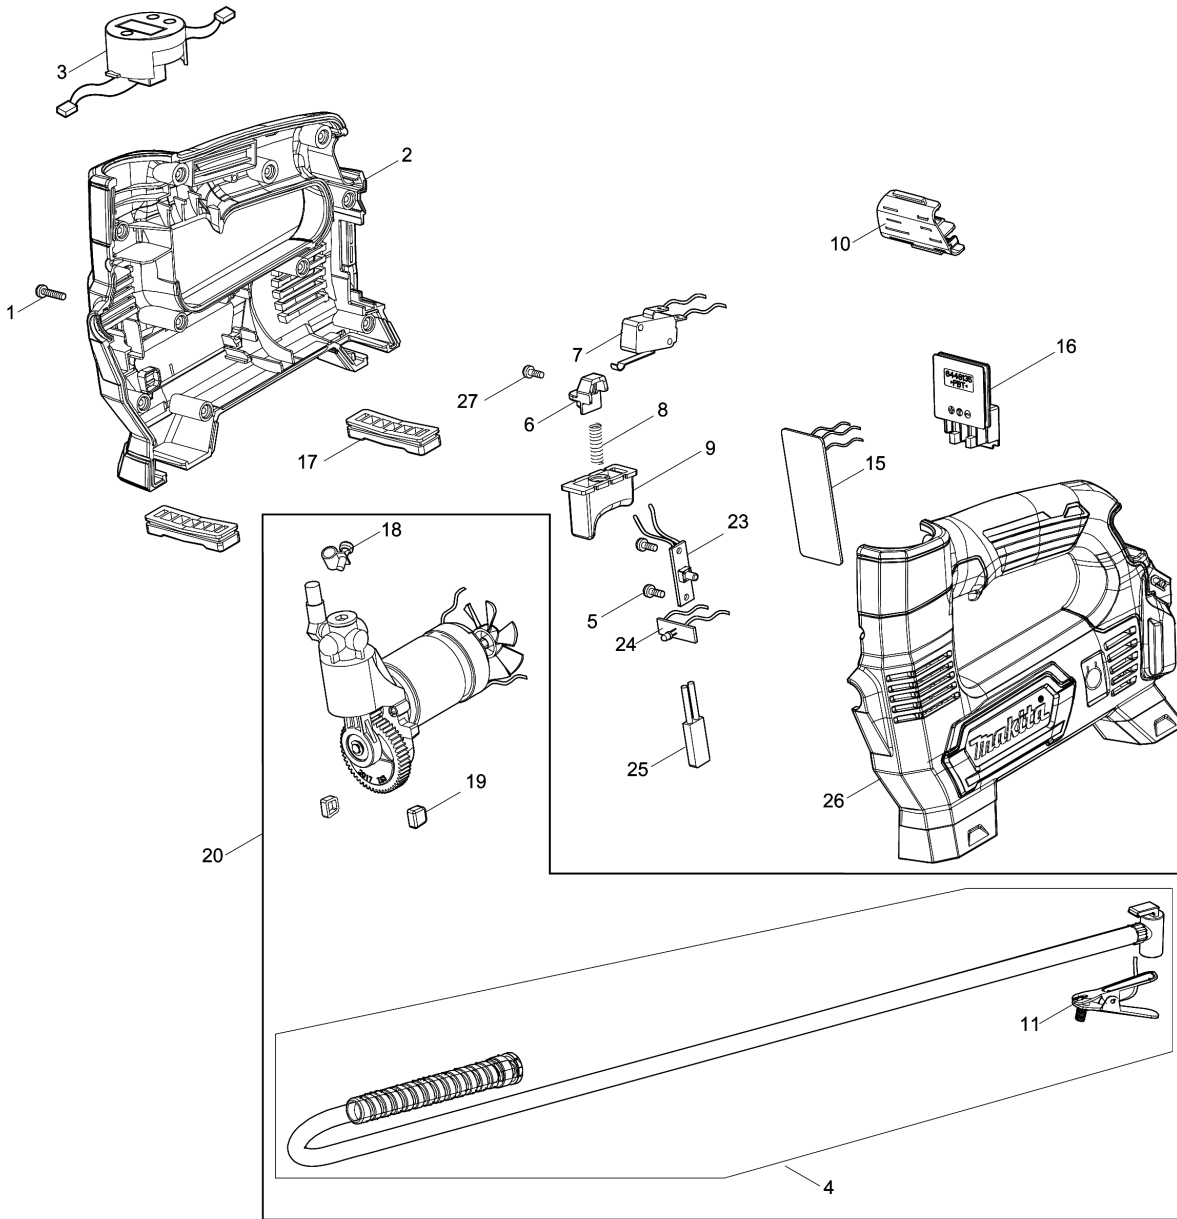

Model No.MP100D CORDLESS INFLATOR

Model No.MP100D CORDLESS INFLACTOR

Tétel	Cikkszám	Megnevezés	Átalakulás	Menny.	New/Old	Opc 1	Opc 2	Megjegyzés
001	TE00000324	SCREW 3*14		10				
002	TE00000351	HOUSING SET		1				
D10		INC. 26						
003	TE00000326	DIGITAL DISPLAY		1				
004	TE00000345	AIR PIPE ASSEMBLY		1				
D10		INC. 11						
005	TE00000327	SCREW 3*10		2				
006	TE00000328	TRIGGER SPRING-FIXED BLOCK		1				
007	TE00000329	SWITCH		1				
008	TE00000330	SPRING		1				
009	TE00000331	SWITCH TRIGGER		1				
010	TE00000332	FIXED BRACKET		1				
011	TE00000346	BRITISH ADAPTER		1				
012	TE00000333	SWIM RING ADAPTER		1	*			
013	TE00000334	FRENCH ADAPTER		1	*			
014	TE00000335	BALL ADAPTER		1	*			
015	TE00000336	PCB		1				
016	TE00000337	BATTERY TERMINAL		1				
017	TE00000338	MAT		2				
018	TE00000352	CLAMP		1				
019	TE00000339	RUBBER(CYLINDER)		1				
020	TE00000340	MOTOR ASSEMBLY		1				
D10		INC. 4,18,19						
023	TE00000341	POWER ON/OFF		1				
024	TE00000342	LED PCB		1				
025	TE00000343	TERMINAL PROTECTOR		1				
026	TE00000351	HOUSING SET		1				
D10		INC. 2						
027	TE00000327	SCREW 3*10		1				
A01	TE00000333	SWIM RING ADAPTER		1				
A02	TE00000334	FRENCH ADAPTER		1				
A03	TE00000335	BALL ADAPTER		1				

Please order the parts with part number.

Print Date 2019/4/9