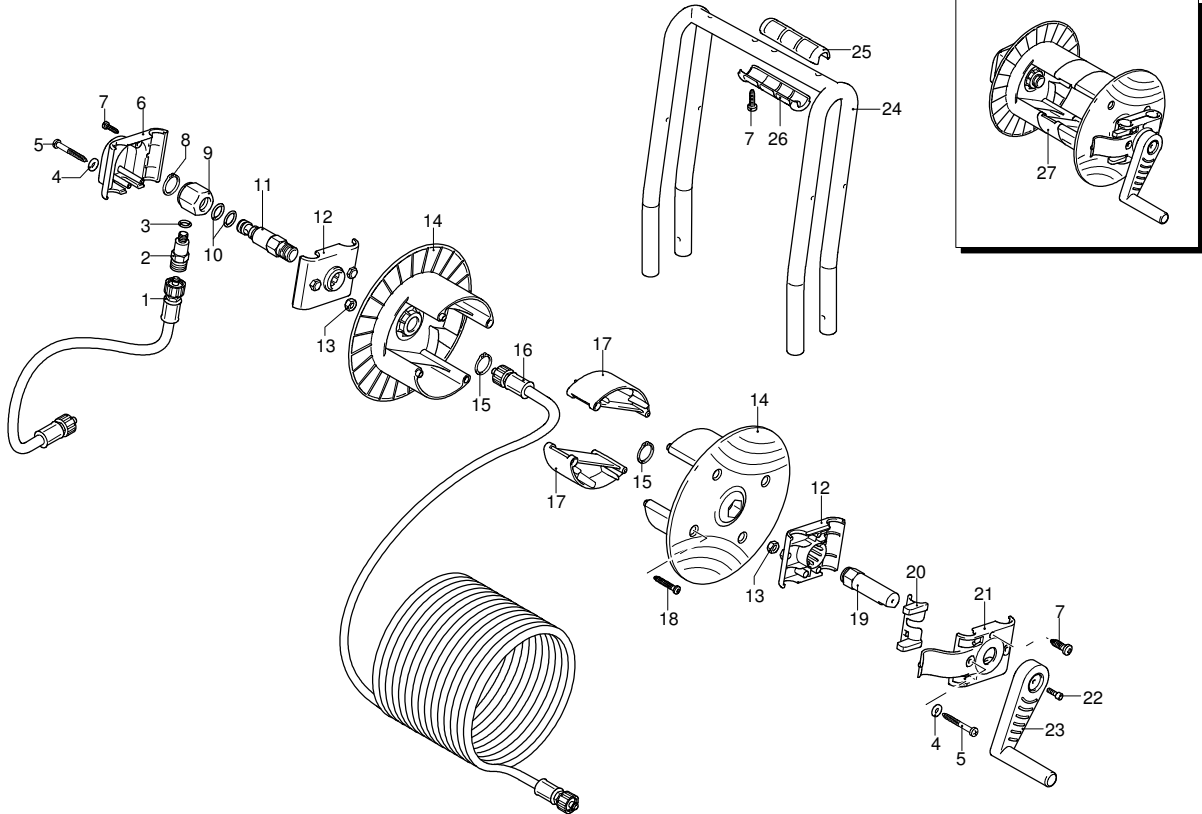

UN_CE_0763-NW

Model HW 140

Version:

Serial number:

Code: **13028**

07/12/2010

Validity	Pos.	Code	Description	Q
	1	2909209	Box	1
	2	2900170	Bearing	1
	3	2900260	Wobble plate	1
	4	1780490	Bearing	1
	5	1460530	Oil seal	1
	6	2320830	Screw	4
	7	2900010	Pump body	1
	8	1460590	Bearing	1
	9	1460040	Shield	1
	10	1461200	Oil seal	1
	11	394280	O-ring	1
	12	1460370	Fan	1
	13	1460340	Conveyor	1
	14	1340280	Clamp	1
	15	1460460	Screw	2
	16	2900980	Capacitor	1
	17	1760450	Cable	1
	18	660170	O-ring	1
	19	2900750	Box	1
	20	1262400	Washer	1
	21	2020570	Screw	3
	22	2900760	Cover	1
	23	2022200	Fork	2
	24	2029753	TSS box assembly	1
	25	44111	Motor	1
	26	1680960	Washer	2

UN_CE_0762-NW

Model HW 140

Version:

Serial number:

Code: **13028**

07/12/2010

Validity	Pos.	Code	Description	Q
	1	3580360	Pipe	1
	2	3600260	Fitting	1
	3	820510	O-ring	1
	4	1470390	Washer	4
	5	3580330	Screw	4
	6	3580150	Bracket	1
	7	2100300	Screw	6
	8	480890	Ring	1
	9	3600220	Fitting	1
	10	390080	O-ring	2
	11	3580340	Hub pin	1
	12	3580160	Bracket	2
	13	480640	Nut	4
	14	2360230	Plate	2
	15	380420	Ring	2
	16	3083550	Pipe	1
	17	3580120	Spacer	2
	18	2021780	Screw	8
	19	3580350	Hub pin	1
	20	3580130	Hook	1
	21	3580140	Bracket	1
	22	2360360	Screw	1
	23	2360150	Lever	1
	24	3580080	Frame	1
	25	3580180	Knob	2
	26	3580090	Knob	2
	27	42581	Hose reel assembly	1