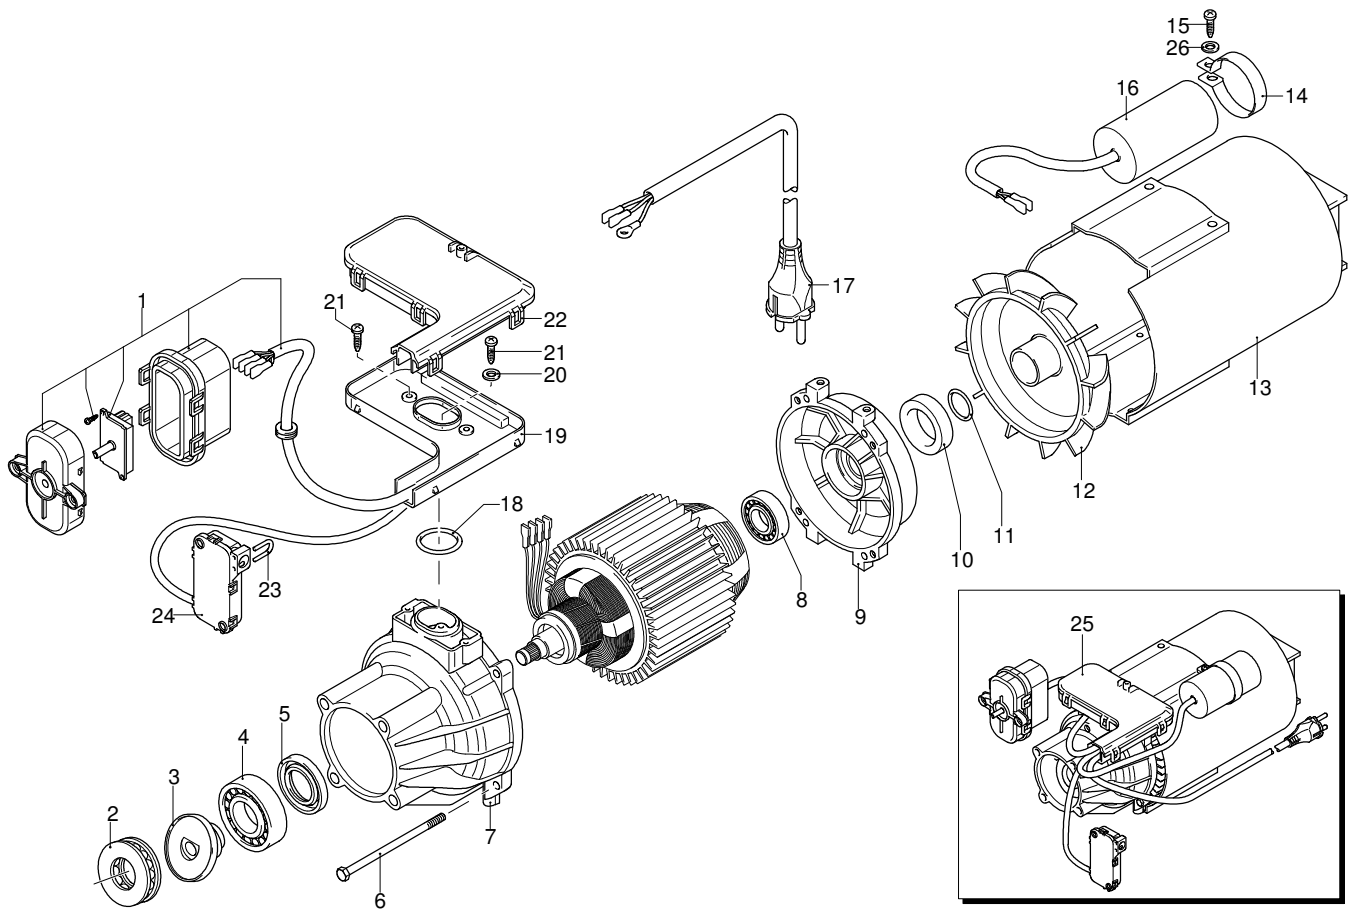

UN_CE_0763-NW

Model HW 140

Version:

Serial number:

Code: **13028**

07/12/2010

Validity	Pos.	Code	Description	Q
	1	2909209	Box	1
	2	2900170	Bearing	1
	3	2900260	Wobble plate	1
	4	1780490	Bearing	1
	5	1460530	Oil seal	1
	6	2320830	Screw	4
	7	2900010	Pump body	1
	8	1460590	Bearing	1
	9	1460040	Shield	1
	10	1461200	Oil seal	1
	11	394280	O-ring	1
	12	1460370	Fan	1
	13	1460340	Conveyor	1
	14	1340280	Clamp	1
	15	1460460	Screw	2
	16	2900980	Capacitor	1
	17	1760450	Cable	1
	18	660170	O-ring	1
	19	2900750	Box	1
	20	1262400	Washer	1
	21	2020570	Screw	3
	22	2900760	Cover	1
	23	2022200	Fork	2
	24	2029753	TSS box assembly	1
	25	44111	Motor	1
	26	1680960	Washer	2

UN_CE_0762-NW

Model HW 140

Version:

Serial number:

Code: **13028**

07/12/2010

Validity	Pos.	Code	Description	Q
	1	3580360	Pipe	1
	2	3600260	Fitting	1
	3	820510	O-ring	1
	4	1470390	Washer	4
	5	3580330	Screw	4
	6	3580150	Bracket	1
	7	2100300	Screw	6
	8	480890	Ring	1
	9	3600220	Fitting	1
	10	390080	O-ring	2
	11	3580340	Hub pin	1
	12	3580160	Bracket	2
	13	480640	Nut	4
	14	2360230	Plate	2
	15	380420	Ring	2
	16	3083550	Pipe	1
	17	3580120	Spacer	2
	18	2021780	Screw	8
	19	3580350	Hub pin	1
	20	3580130	Hook	1
	21	3580140	Bracket	1
	22	2360360	Screw	1
	23	2360150	Lever	1
	24	3580080	Frame	1
	25	3580180	Knob	2
	26	3580090	Knob	2
	27	42581	Hose reel assembly	1