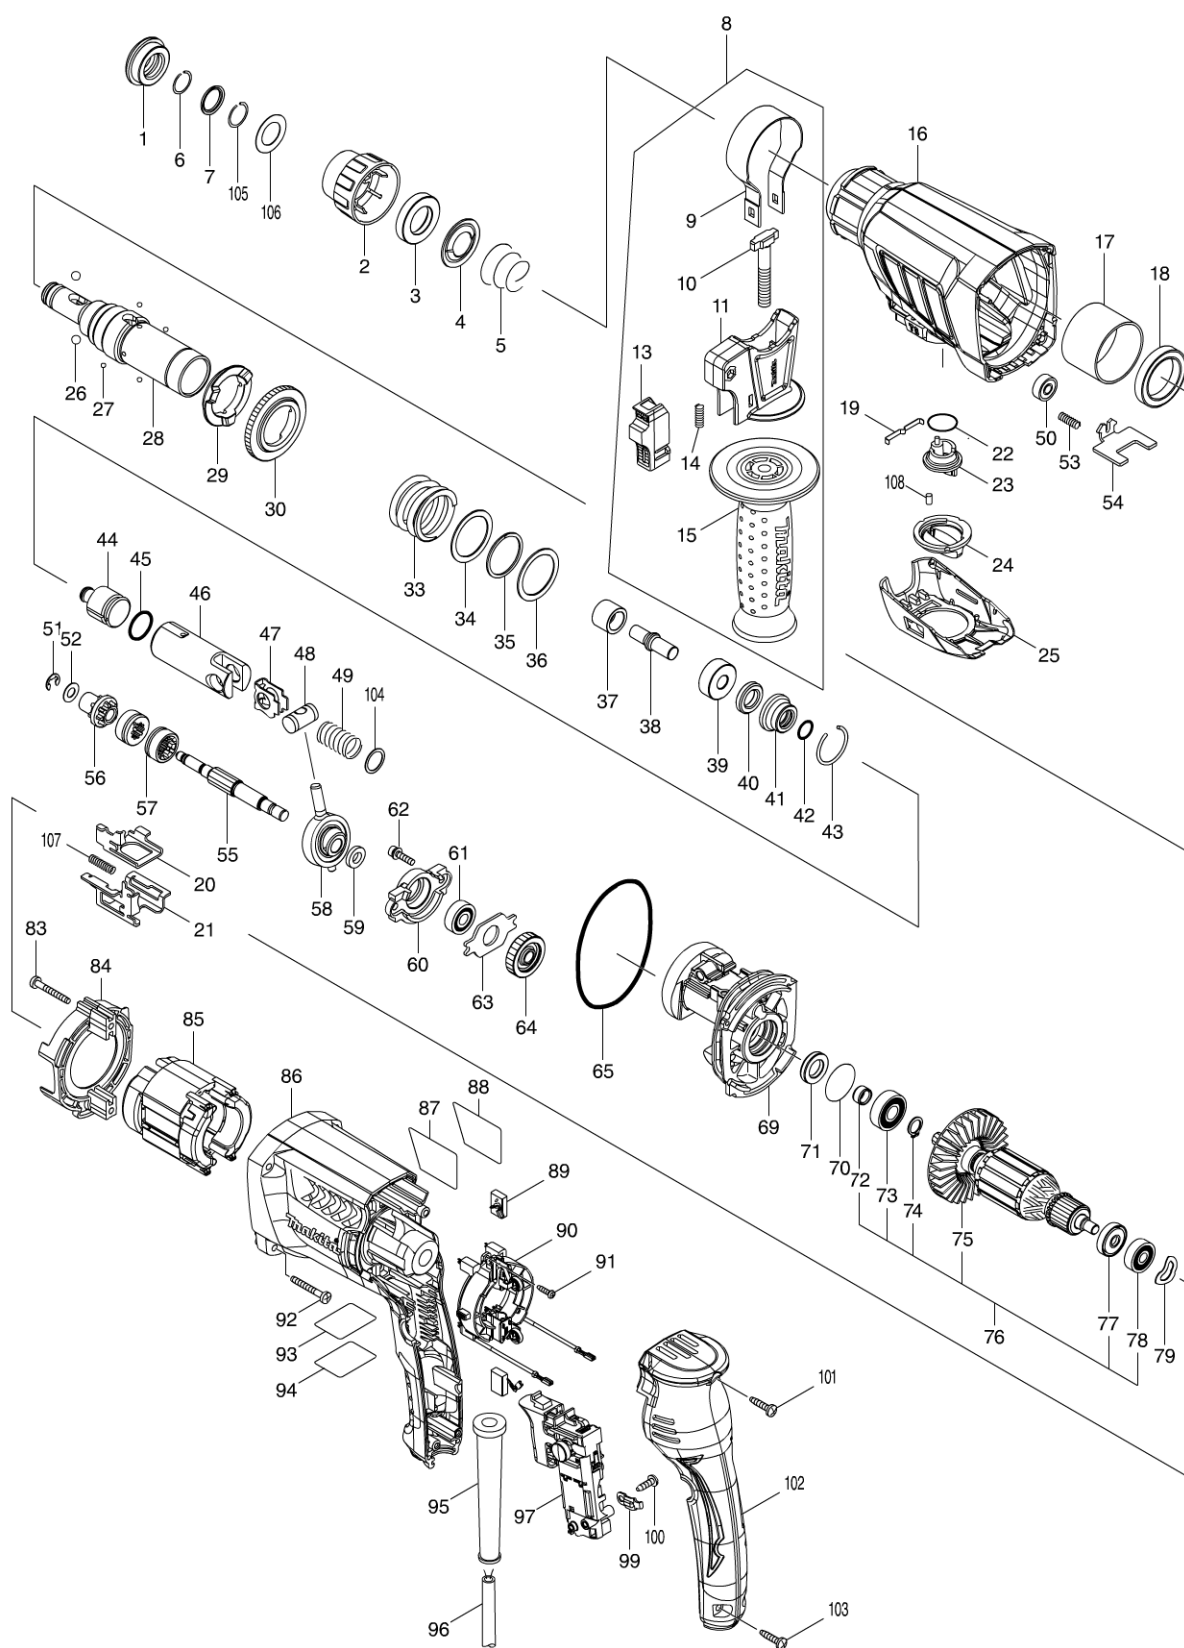

Modellszám HR2630 26MM COMBINATION HAMMER

Modellszám HR2630 26MM COMBINATION HAMMER

Oldal 1 / 3

Tétel	Cikkszám	Megnevezés	Átala	Menny.	N/O	Opc 1	Opc 2	Megjegyzés
001	286288-8	VÉDŐSAPKA MT870		1				
002	455393-4	CHUCK COVER		1				
003	325813-1	GYŰRŰ MT870		1				
004	346177-0	VEZETŐ TÁRCSA MT870		1				
005	233916-6	NYOMÓRUGÓ 21-29		1				
006	233989-9	RUGÓ HR2300		1				
007	346834-0	WASHER 16		1				
008	122878-2	GRIP ASSEMBLY		1				
D10		INC. 9-11,13-15						
009	346181-9	GRIP SPRING 50		1				
010	266349-0	SQUARE BOLT M8X50		1				
011	451539-0	GRIP BASE		1				
013	141765-6	LOCK BUTTON COMPLETE		1				
014	233360-7	COMPRESSION SPRING 4		1				
015	154935-8	GRIP 36 COMPLETE		1				
016	142971-6	GEAR HOUSING COMPLETE		1				
C10	213636-8	OIL SEAL 25		1				
017	331890-3	TŰGÖRGŐS CSAPÁGY HR26..		1				
018	211294-4	GOLYÓSCSAPÁGY HR26..		1				
019	232286-0	LEAF SPRING		1				
020	346833-2	CHANGE PLATE B		1				
021	346832-4	CHANGE PLATE A		1				
022	213278-8	O GYŰRŰ 17		1				
023	455392-6	CHANGE LEVER		1				
024	455394-2	CHANGE LEVER CAP		1				
025	455391-8	CHANGE LEVER COVER		1				
026	216022-2	ACÉLGOLYÓ 7,0, FORGÓ FELFOGÓS		2				
027	216019-1	ACÉLGOLYÓ 6960DWA		4				
028	142973-2	TOOL HOLDER COMPLETE		1				
C10	213344-1	TÖMÍTÉS HR2800/11		1				
029	332139-4	DRIVING FLANGE		1				
030	227360-7	SPUR GEAR 51		1				
033	234148-8	COMPRESSION SPRING 31		1				
034	267153-0	FLAT WASHER 30		1				
035	257932-4	SPIRO LOCK WASHER 30		1				
036	267153-0	FLAT WASHER 30		1				
037	325782-6	GYŰRŰ HR2610		1				
038	325789-2	ŰTŐSZEG		1				
039	325794-9	GYŰRŰ HR2610		1				
040	424267-0	GYŰRŰ MT870		1				
041	325798-1	GYŰRŰHÁZ HR2610		1				
042	213073-6	GYŰRŰ 9		1				
043	233979-2	RUGÓS GYŰRŰ MT870		1				
044	325784-2	DUGATTYÚ HR2610T		1				
045	213258-4	O-GYŰRŰ 17,5 HR2210/2220		1				
046	310345-1	CILINDER HR2610T		1				
047	346036-8	GUIDE PLATE		1				
048	324215-8	DUGATTYÚ CSUKLÓCSAP		1				