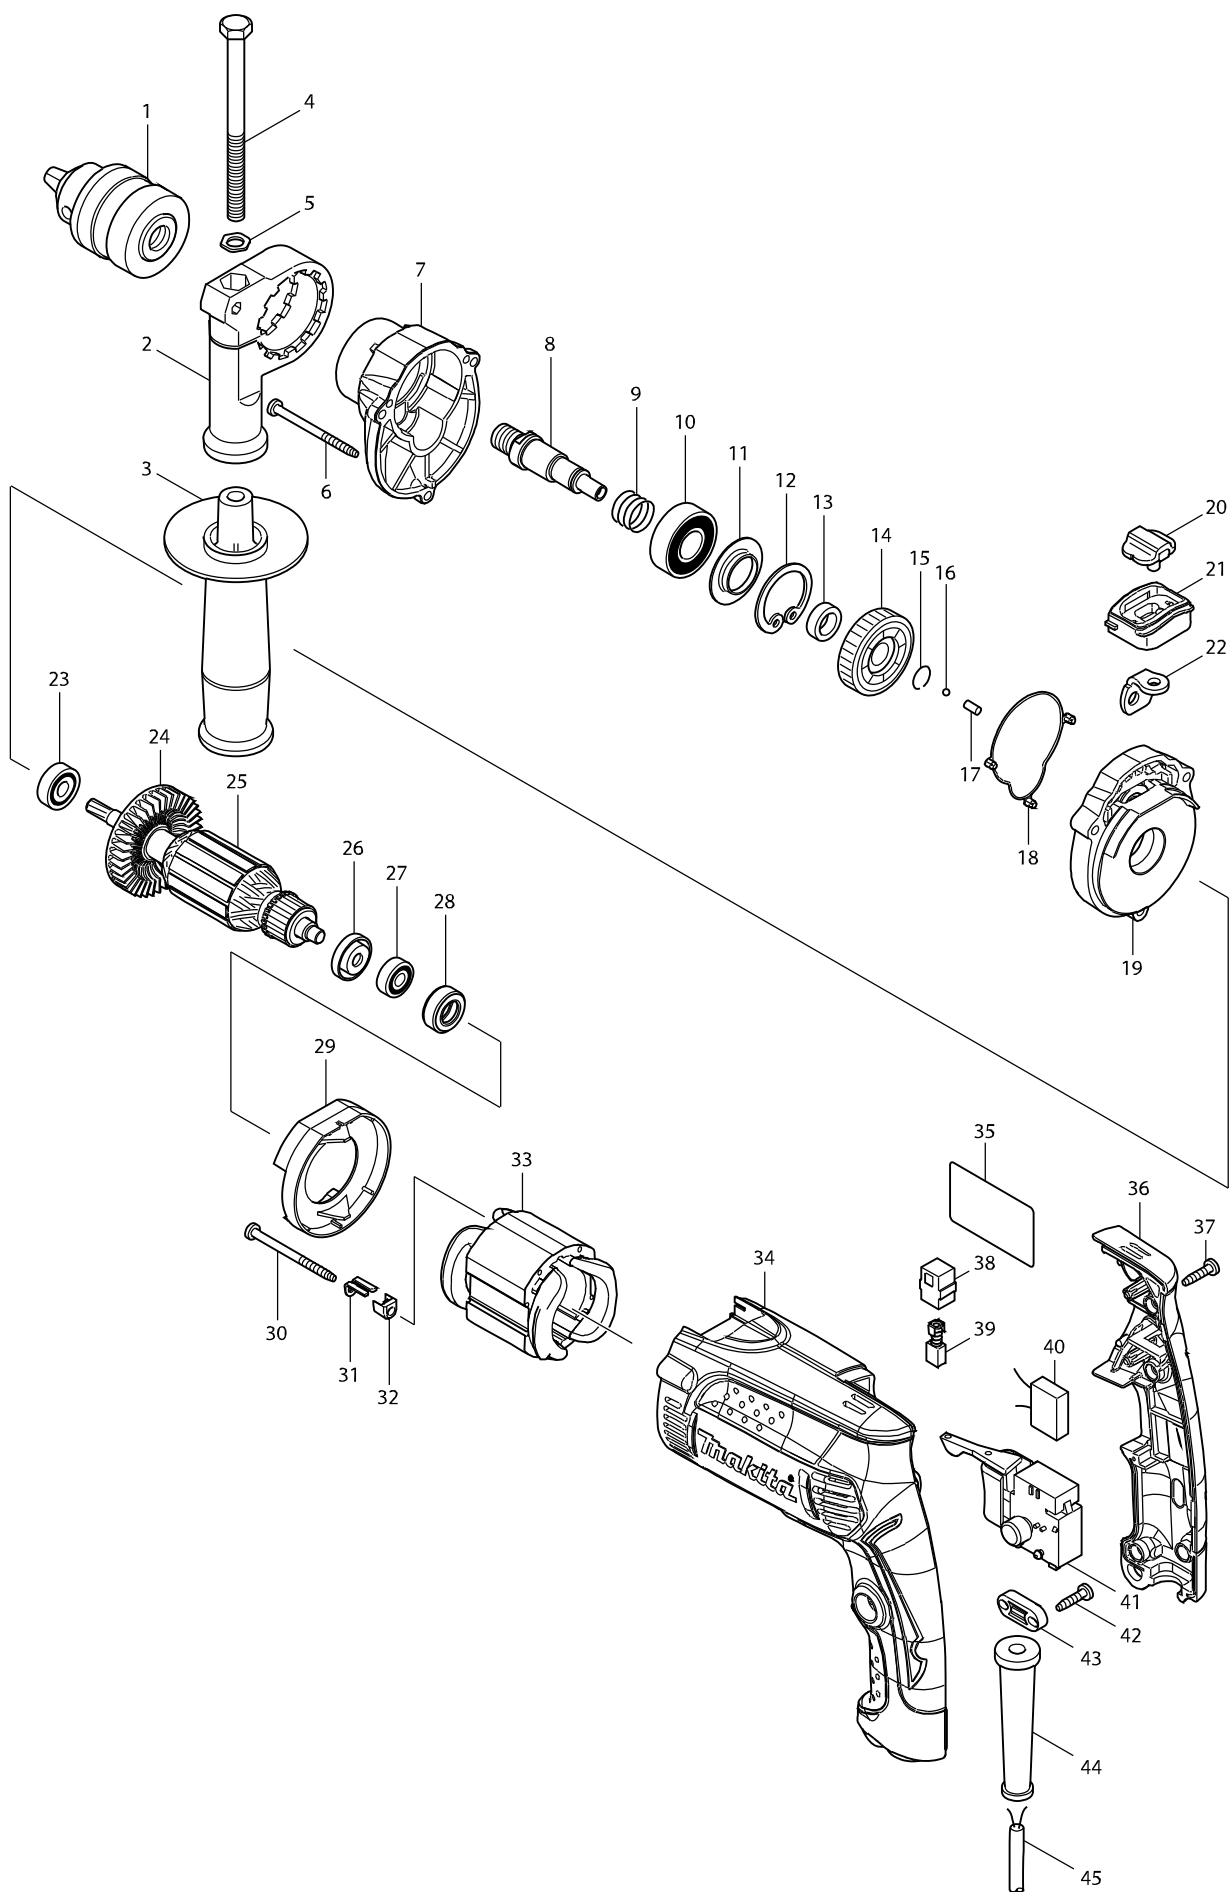

# Modellszám HP1630 HAMMER DRILL 16MM

Tétel	Cikkszám	Megnevezés	Átalai	Menny.	N/O	Opc 1	Opc 2	Megjegyzés
001A	763161-4	Tokmány S13		1	*			
001B	763161-4	Tokmány S13		1	*			
001-1A	766016-2	DRILL CHUCK S13	S	1				
001-1B	766016-2	DRILL CHUCK S13	S	1				
001-1C	766016-2	DRILL CHUCK S13		1				
001-1F	766016-2	DRILL CHUCK S13		1				
002	417630-4	Fogantyú		1				
003A	153503-4	Fogantyú kpl. MT811		1	*			
003B	153503-4	Fogantyú kpl. MT811		1	*			
003-1A	152489-9	Oldalfogantyú 36	O	1				
003-1B	152489-9	Oldalfogantyú 36	O	1				
003-1C	152489-9	Oldalfogantyú 36		1				
003-1F	152489-9	Oldalfogantyú 36		1				
004	265495-6	Csavar kpl. MT811		1				
005	345280-4	Hatlapú alátét		1				
006	266361-0	Csavar		3				
007	450619-9	Hajtóműház HP1630		1				
008	324223-9	Tengely HP1630		1				
009	233330-6	Rugó HP1631K		1				
010	211241-5	Golyóscsapágy 6202DDW		1				
011	257246-1	Gyűrű HP1631K		1				
012	962153-2	Seeger-gyűrű R-35 962153-2		1				
013	257173-2	Gyűrű 12 5604R		1				
014A	226589-2	Fogaskerék HP1630		1	*			
014B	226589-2	Fogaskerék HP1630		1	*			
014C	226589-2	Fogaskerék HP1630		1	*			
014-1A	227806-3	HELICAL GEAR 37	S	1				
014-1B	227806-3	HELICAL GEAR 37	S	1				
014-1C	227806-3	HELICAL GEAR 37	S	1				
014-1F	227806-3	HELICAL GEAR 37		1				
015	233938-6	O-gyűrű HP1630		1				
016	216001-0	Acélgolyó 3,5 216001-0*		1				
017	256251-5	Csapszeg 4 HP1500/2040/41/32/3		1				
018	424112-9	Tömítés HP1631K		1				
019	158676-8	Fogaskerék fém ház HP1631K		1				
020	417819-4	Kapcsolókar MT811		1				
021	450621-2	Műanyag kapocs ház		1				
022	345944-0	Kapocs alátét		1				
023	211031-6	Golyóscsapágy 608LLB		1				
024	241869-5	Ventilátorkerék 55 241869-5		1				
025A	515309-2	Forgórész HP1630		1	*			
D10		INC. 23,24,26,27			*			
025B	515309-2	Forgórész HP1630		1	*			
D10		INC. 23,24,26,27			*			
025C	515309-2	Forgórész HP1630		1	*			
D10		INC. 23,24,26,27			*			
025-1A	513439-3	ARMATURE ASS'Y 240V	S	1				
D10		INC. 23,24,26,27						