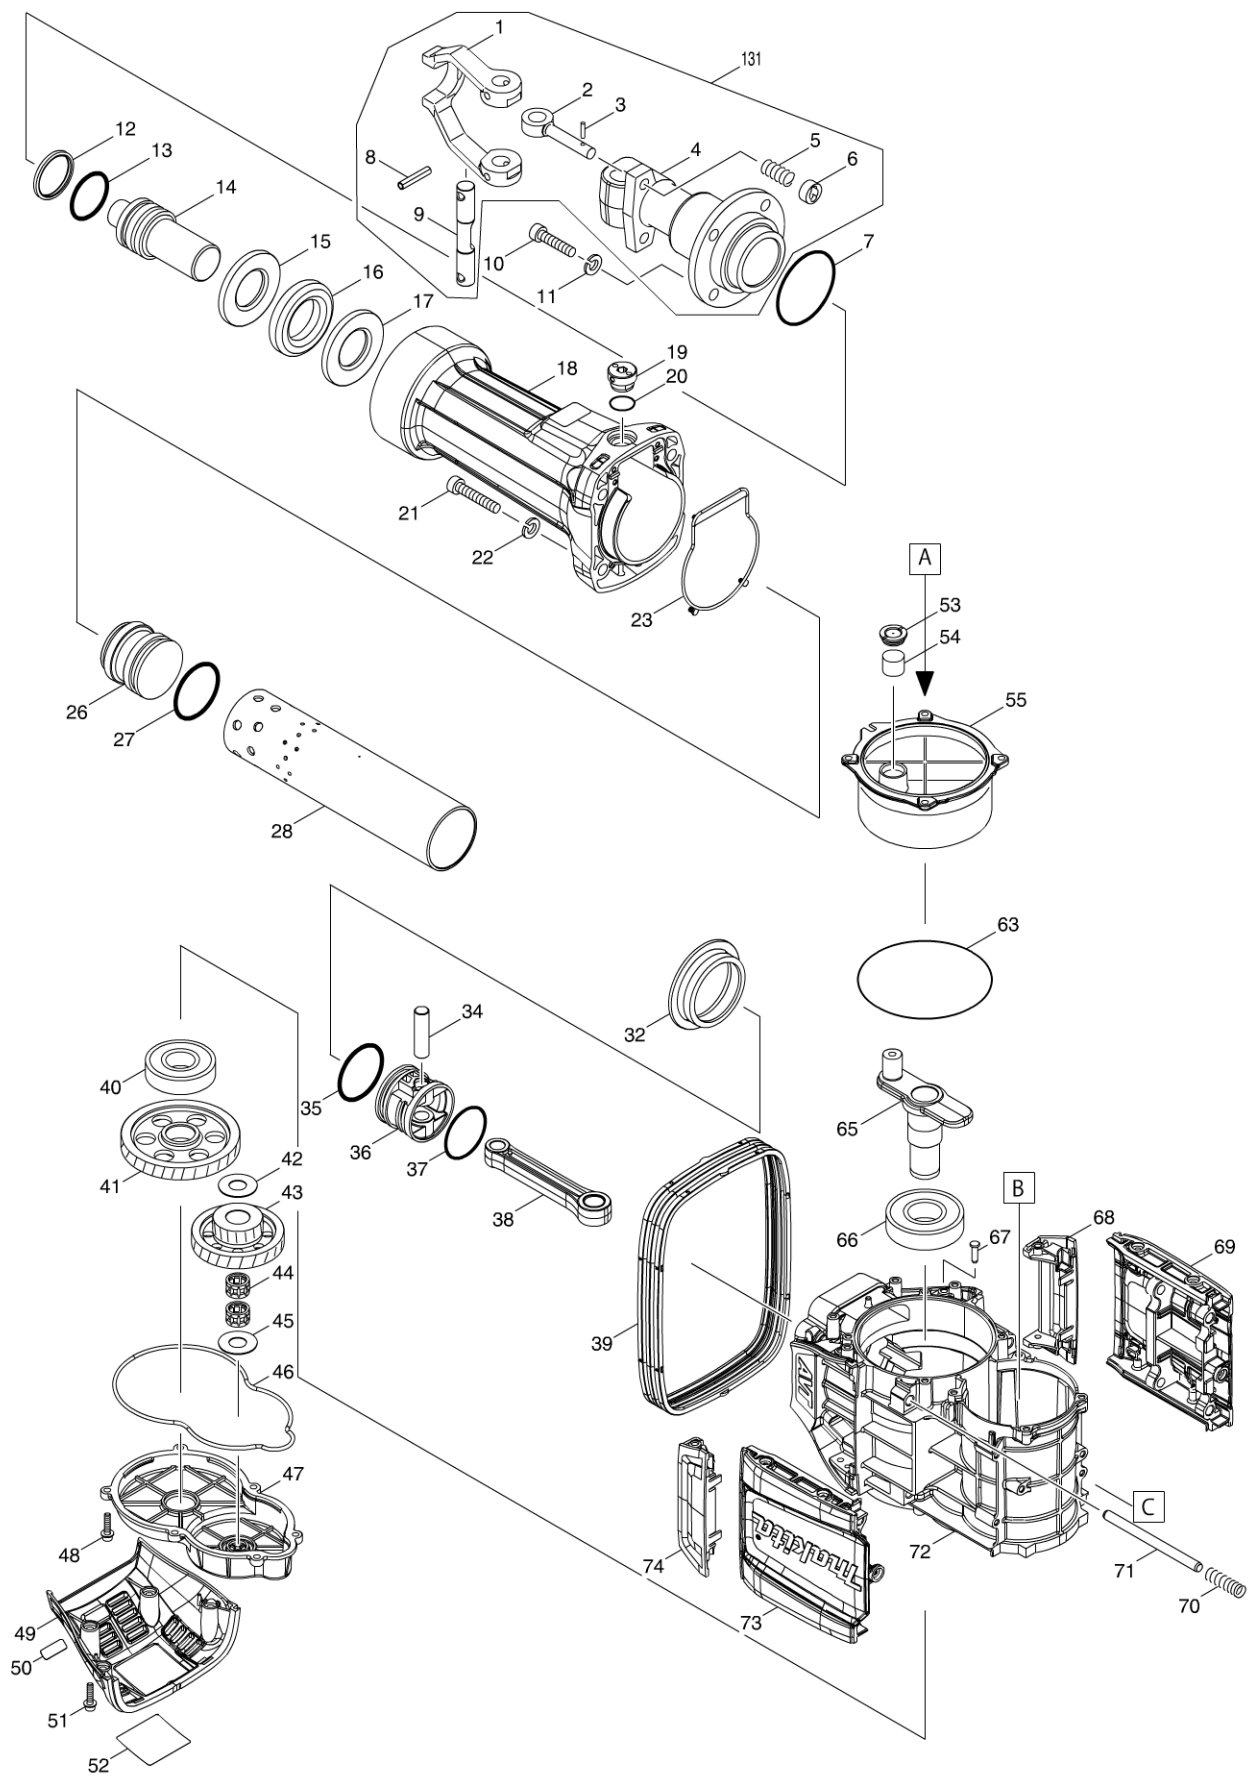

Modellszám HM1802 ELECTRIC BREAKER

Modellszám HM1802 ELECTRIC BREAKER

Modellszám HM1802 ELECTRIC BREAKER

Oldal 1 / 3

Tétel	Cikkszám	Megnevezés	Átala	Menny.	N/O	Opc 1	Opc 2	Megjegyzés
001	324236-0	TOOL RETAINER		1				
002	322477-2	TOOL RETAINER POLE		2				
003	256219-1	PIN 4		2				
004	310616-6	TOOL HOLDER 29		1				
005	233083-7	COMPRESSION SPRING 12		2				
006	322560-5	RETAINER RING		2				
007	213757-6	O RING 80		1				
008	951272-9	SPRING PIN 8-40		2				
009	324238-6	TOOL RETAINER SHAFT		1				
010	265989-1	HEX. SOCKET BOLT M12X45		4				
011	942301-9	SPRING WASHER 12		4				
012	213797-4	X-RING 47		1				
013	213798-2	O-RING 47		1				
014	326469-3	IMPACT BOLT		1				
015	332127-1	WASHER 42		1				
016	262174-7	RUBBER RING 47		1				
017	332127-1	WASHER 42		1				
018	319218-5	BARREL		1				
019	450347-6	CAP		1				
020	213953-6	O RING 24		1				
021	922677-0	HEX. SOCKET BOLT M12X55		4				
022	942301-9	SPRING WASHER 12		4				
023	424666-6	SEAL RING A		1				
026	326470-8	STRIKER		1				
027	213799-0	O-RING 56		1				
028	332130-2	CYLINDER LINER 66		1				
032	332131-0	SPACER		1				
034	268328-4	PIN 15 C		1				
035	213799-0	O-RING 56		1				
036	455509-1	PISTON		1				
037	213662-7	O RING 55		1				
038	455490-6	CONNECTING ROD		1				
039	424669-0	BELLOWS		1				
040	211151-6	BALL BEARING 6306LLB		1				
041	227797-8	HELICAL GEAR 57		1				
042	267290-0	FLAT WASHER 18		1				
043	226834-5	GEAR COMPLETE 23-59		1				
044	212099-5	NEEDLE CAGE 1816		2				
045	267290-0	FLAT WASHER 18		1				
046	424667-4	SEAL RING B		1				
047	455491-4	GEAR COVER		1				
048	266923-4	H.S.HEAD BOLT M6X25 WITH GM		6				
049	455500-9	SIDE COVER B		1				
050	850X58-1	HM1802 SERIAL NO. LABEL		1				
051	266923-4	H.S.HEAD BOLT M6X25 WITH GM		4				
052	850U11-9	HM1802 NAME PLATE		1				
053	424668-2	FILTER CAP		1				
054	443127-7	FILTER		1				