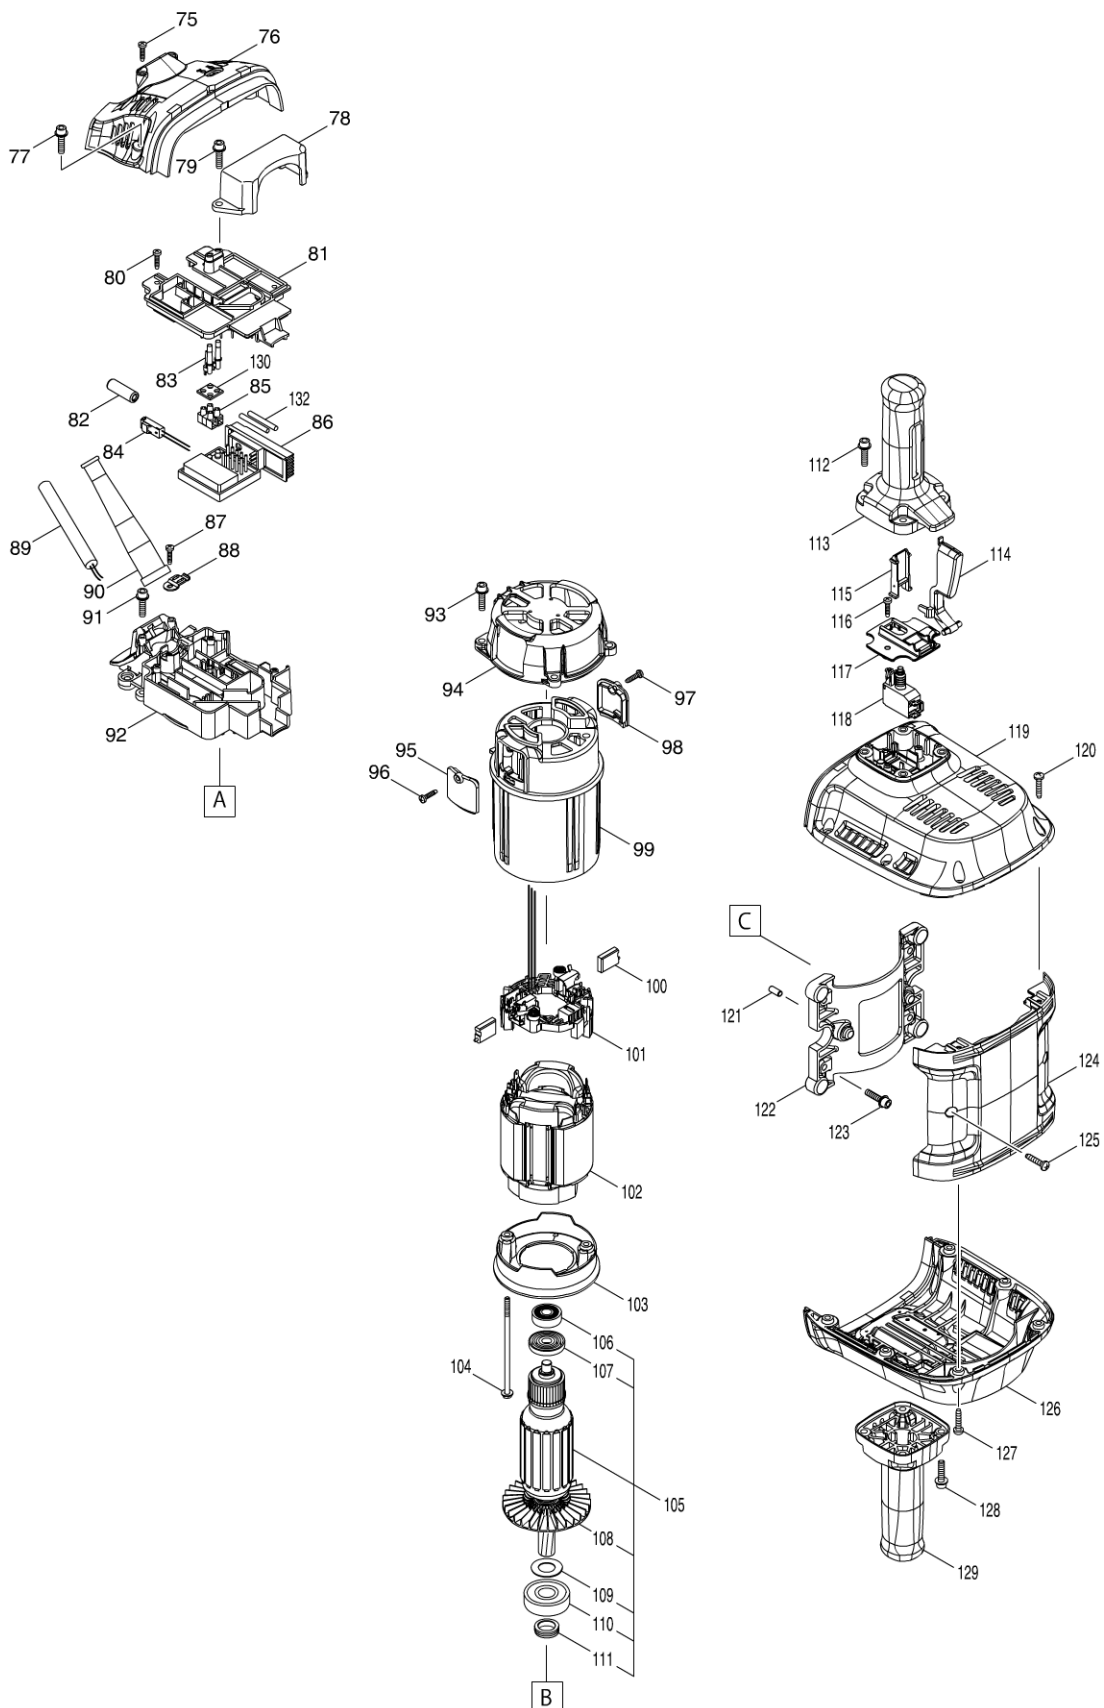

Modellszám HM1802 ELECTRIC BREAKER

Modellszám HM1802 ELECTRIC BREAKER

Modellszám HM1802 ELECTRIC BREAKER

Oldal 1 / 3

Tétel	Cikkszám	Megnevezés	Átala	Menny.	N/O	Opc 1	Opc 2	Megjegyzés
001	324236-0	TOOL RETAINER		1				
002	322477-2	TOOL RETAINER POLE		2				
003	256219-1	PIN 4		2				
004	310616-6	TOOL HOLDER 29		1				
005	233083-7	COMPRESSION SPRING 12		2				
006	322560-5	RETAINER RING		2				
007	213757-6	O RING 80		1				
008	951272-9	SPRING PIN 8-40		2				
009	324238-6	TOOL RETAINER SHAFT		1				
010	265989-1	HEX. SOCKET BOLT M12X45		4				
011	942301-9	SPRING WASHER 12		4				
012	213797-4	X-RING 47		1				
013	213798-2	O-RING 47		1				
014	326469-3	IMPACT BOLT		1				
015	332127-1	WASHER 42		1				
016	262174-7	RUBBER RING 47		1				
017	332127-1	WASHER 42		1				
018	319218-5	BARREL		1				
019	450347-6	CAP		1				
020	213953-6	O RING 24		1				
021	922677-0	HEX. SOCKET BOLT M12X55		4				
022	942301-9	SPRING WASHER 12		4				
023	424666-6	SEAL RING A		1				
026	326470-8	STRIKER		1				
027	213799-0	O-RING 56		1				
028	332130-2	CYLINDER LINER 66		1				
032	332131-0	SPACER		1				
034	268328-4	PIN 15 C		1				
035	213799-0	O-RING 56		1				
036	455509-1	PISTON		1				
037	213662-7	O RING 55		1				
038	455490-6	CONNECTING ROD		1				
039	424669-0	BELLOWS		1				
040	211151-6	BALL BEARING 6306LLB		1				
041	227797-8	HELICAL GEAR 57		1				
042	267290-0	FLAT WASHER 18		1				
043	226834-5	GEAR COMPLETE 23-59		1				
044	212099-5	NEEDLE CAGE 1816		2				
045	267290-0	FLAT WASHER 18		1				
046	424667-4	SEAL RING B		1				
047	455491-4	GEAR COVER		1				
048	266923-4	H.S.HEAD BOLT M6X25 WITH GM		6				
049	455500-9	SIDE COVER B		1				
050	850X58-1	HM1802 SERIAL NO. LABEL		1				
051	266923-4	H.S.HEAD BOLT M6X25 WITH GM		4				
052	850U11-9	HM1802 NAME PLATE		1				
053	424668-2	FILTER CAP		1				
054	443127-7	FILTER		1				