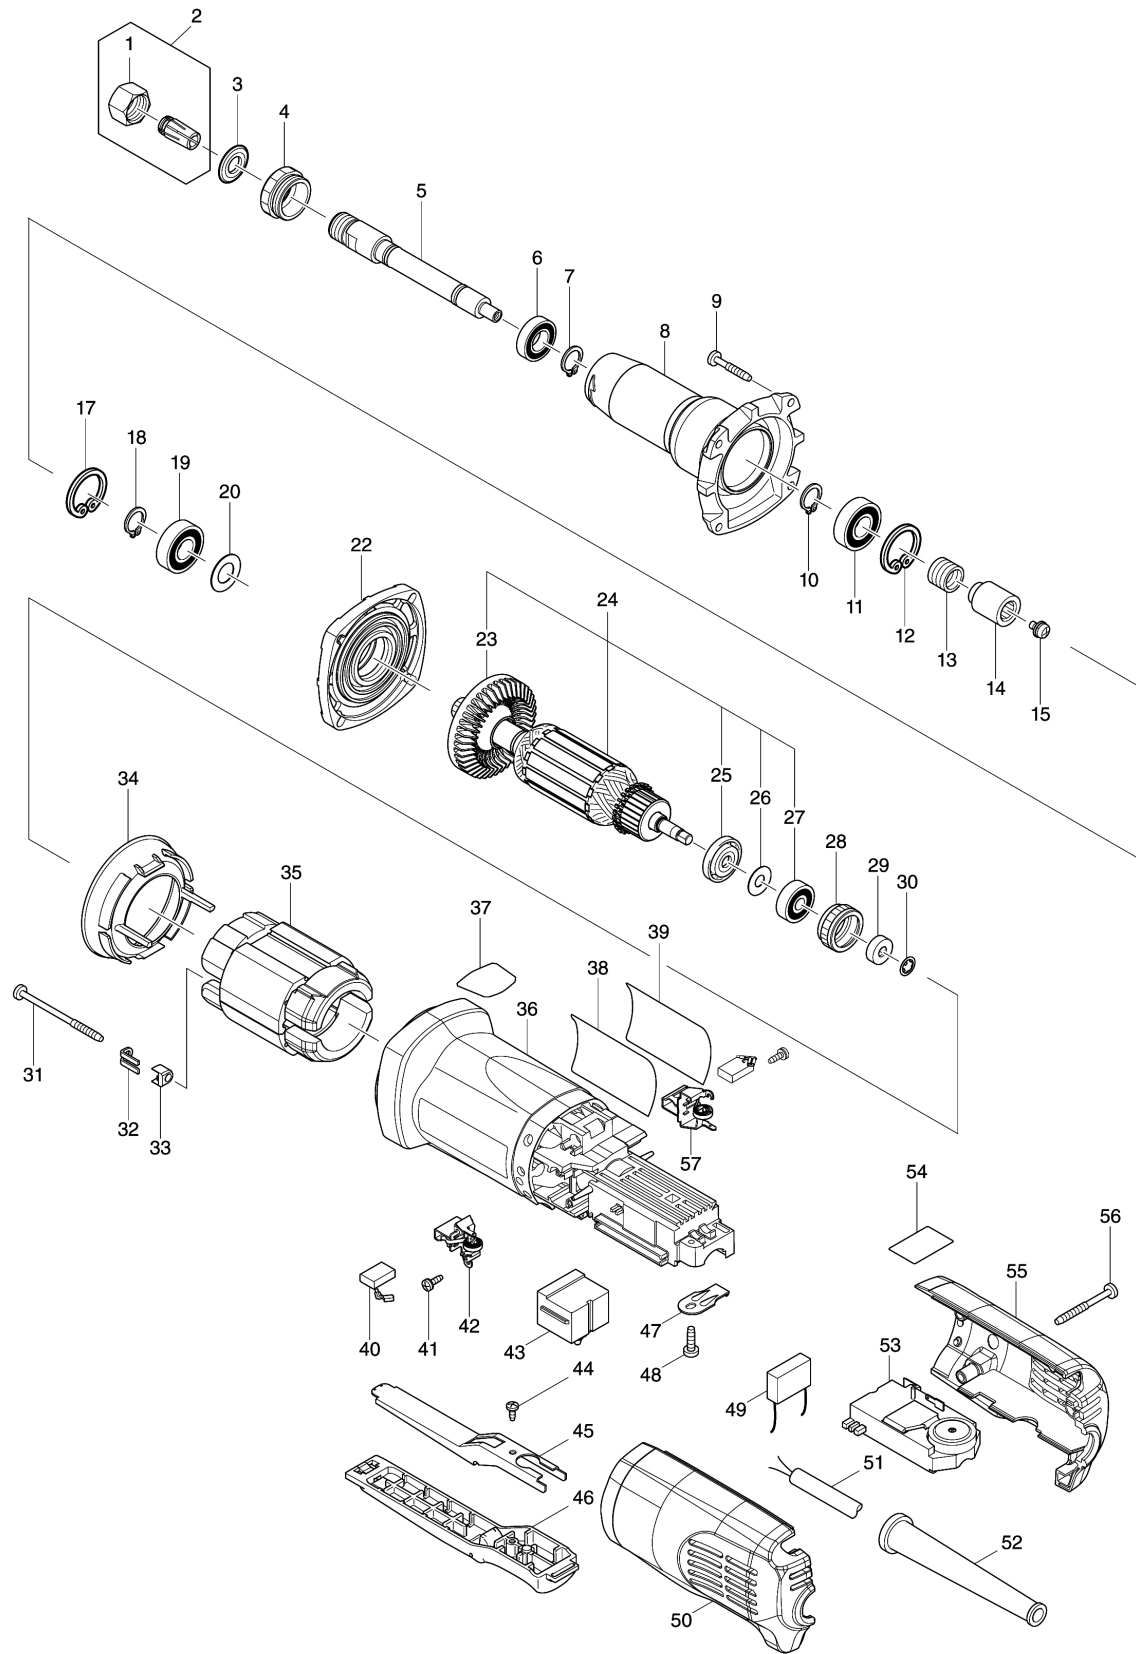

Model No.GD0801C DIE GRINDER