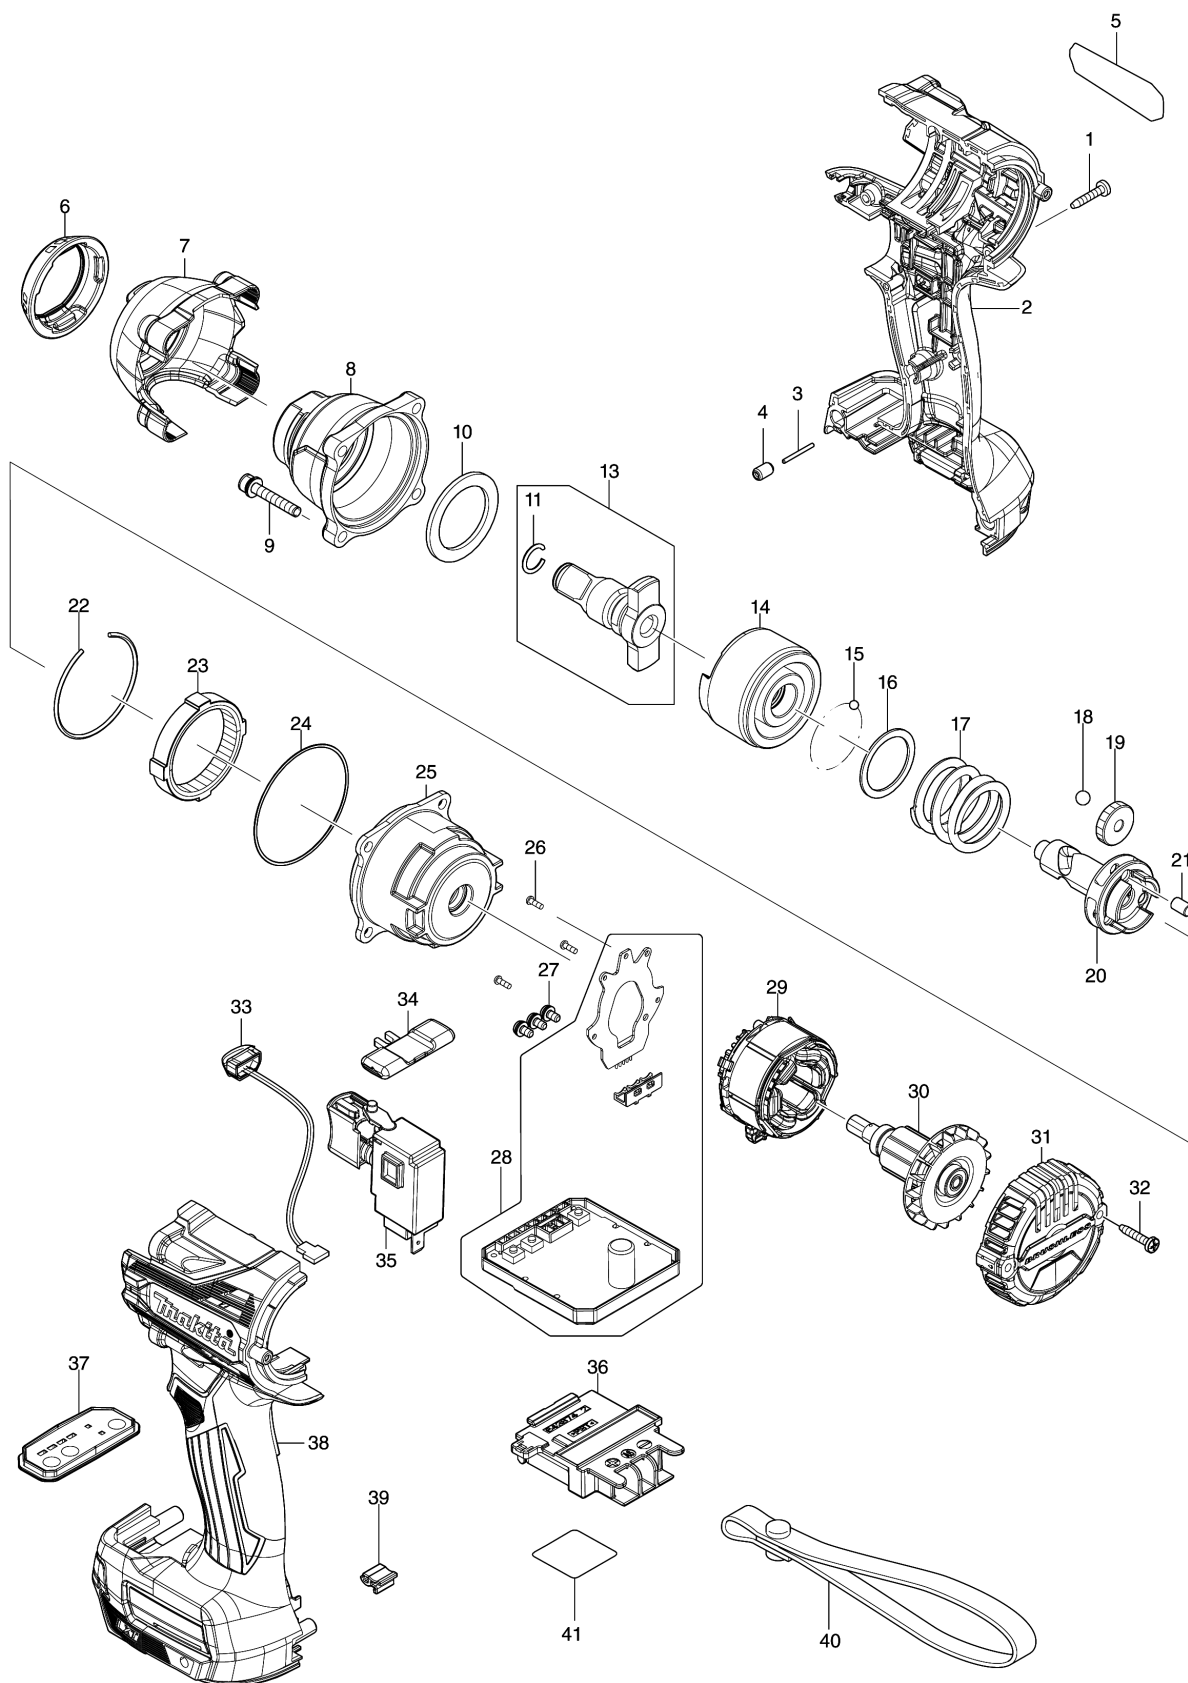

Model No.DTW300 CORDLESS IMPACT WRENCH

Model No.DTW300 CORDLESS IMPACT WRENCH

Tétel	Cikkszám	Megnevezés	Átalakulás	Menny.	New/Old	Opc 1	Opc 2	Megjegyzés
001	266130-9	TAPPING SCREW BIND PT 3X16		8				
002	183P27-2	HOUSING SET		1				
C10	263005-3	RUBBER PIN 6		2				
C20	252126-6	HEX. LOCK NUT M4-7		2				
D10		INC. 38						
003	268284-8	PIN 1.5		1				
004	263036-2	RUBBER PIN 5		1				
005	857A18-6	DTW300 NAME PLATE		1				
006	422584-2	BUMPER		1				
007	412556-5	HAMMER CASE COVER		1				
008	140T36-8	HAMMER CASE COMPLETE		1				
009	265472-8	HEX. SOCKET HEAD BOLT M4X25		4				
010	261154-0	NYLON WASHER 28		1				
011	231907-1	RING SPRING 10		1				
013	136223-5	ANVIL E ASSY		1				
D10		INC. 11						
014	327572-3	HAMMER		1				
015	216001-0	STEEL BALL 3.5		24				
016	267175-0	FLAT WASHER 24		1				
017	232615-7	COMPRESSION SPRING 25		1				
018	216011-7	STEEL BALL 5.6		2				
019	227338-0	SPUR GEAR 22		3				
020	327573-1	SPINDLE		1				
021	268311-1	PIN 5		3				
022	233910-8	RING SPRING 43		1				
023	227337-2	INTERNAL GEAR 51		1				
024	213785-1	O-RING 49		1				
025	140T37-6	INTERNAL GEAR CASE COMPLETE		1				
026	266490-9	TAPPING SCREW PT 2X6		3				
027	652069-6	FLAT HEAD SCREW M3X6		3				
028	620C64-2	CONTROLLER		1				
029	629477-6	STATOR		1				
030	619626-3	ROTOR		1				
031	412555-7	REAR COVER		1				
032	266130-9	TAPPING SCREW BIND PT 3X16		2				
033	620521-2	LED CIRCUIT		1				
034	455053-8	F/R CHANGE LEVER		1				
035	651443-5	SWITCH C3JR-4B		1				
036	643874-2	TERMINAL		1				
037	140T43-1	SWITCH PLATE COMPLETE		1				
C10	8012S9-8	SWITCH LABEL		1				
038	183P27-2	HOUSING SET		1				
C10	263005-3	RUBBER PIN 6		2				
C20	252126-6	HEX. LOCK NUT M4-7		2				