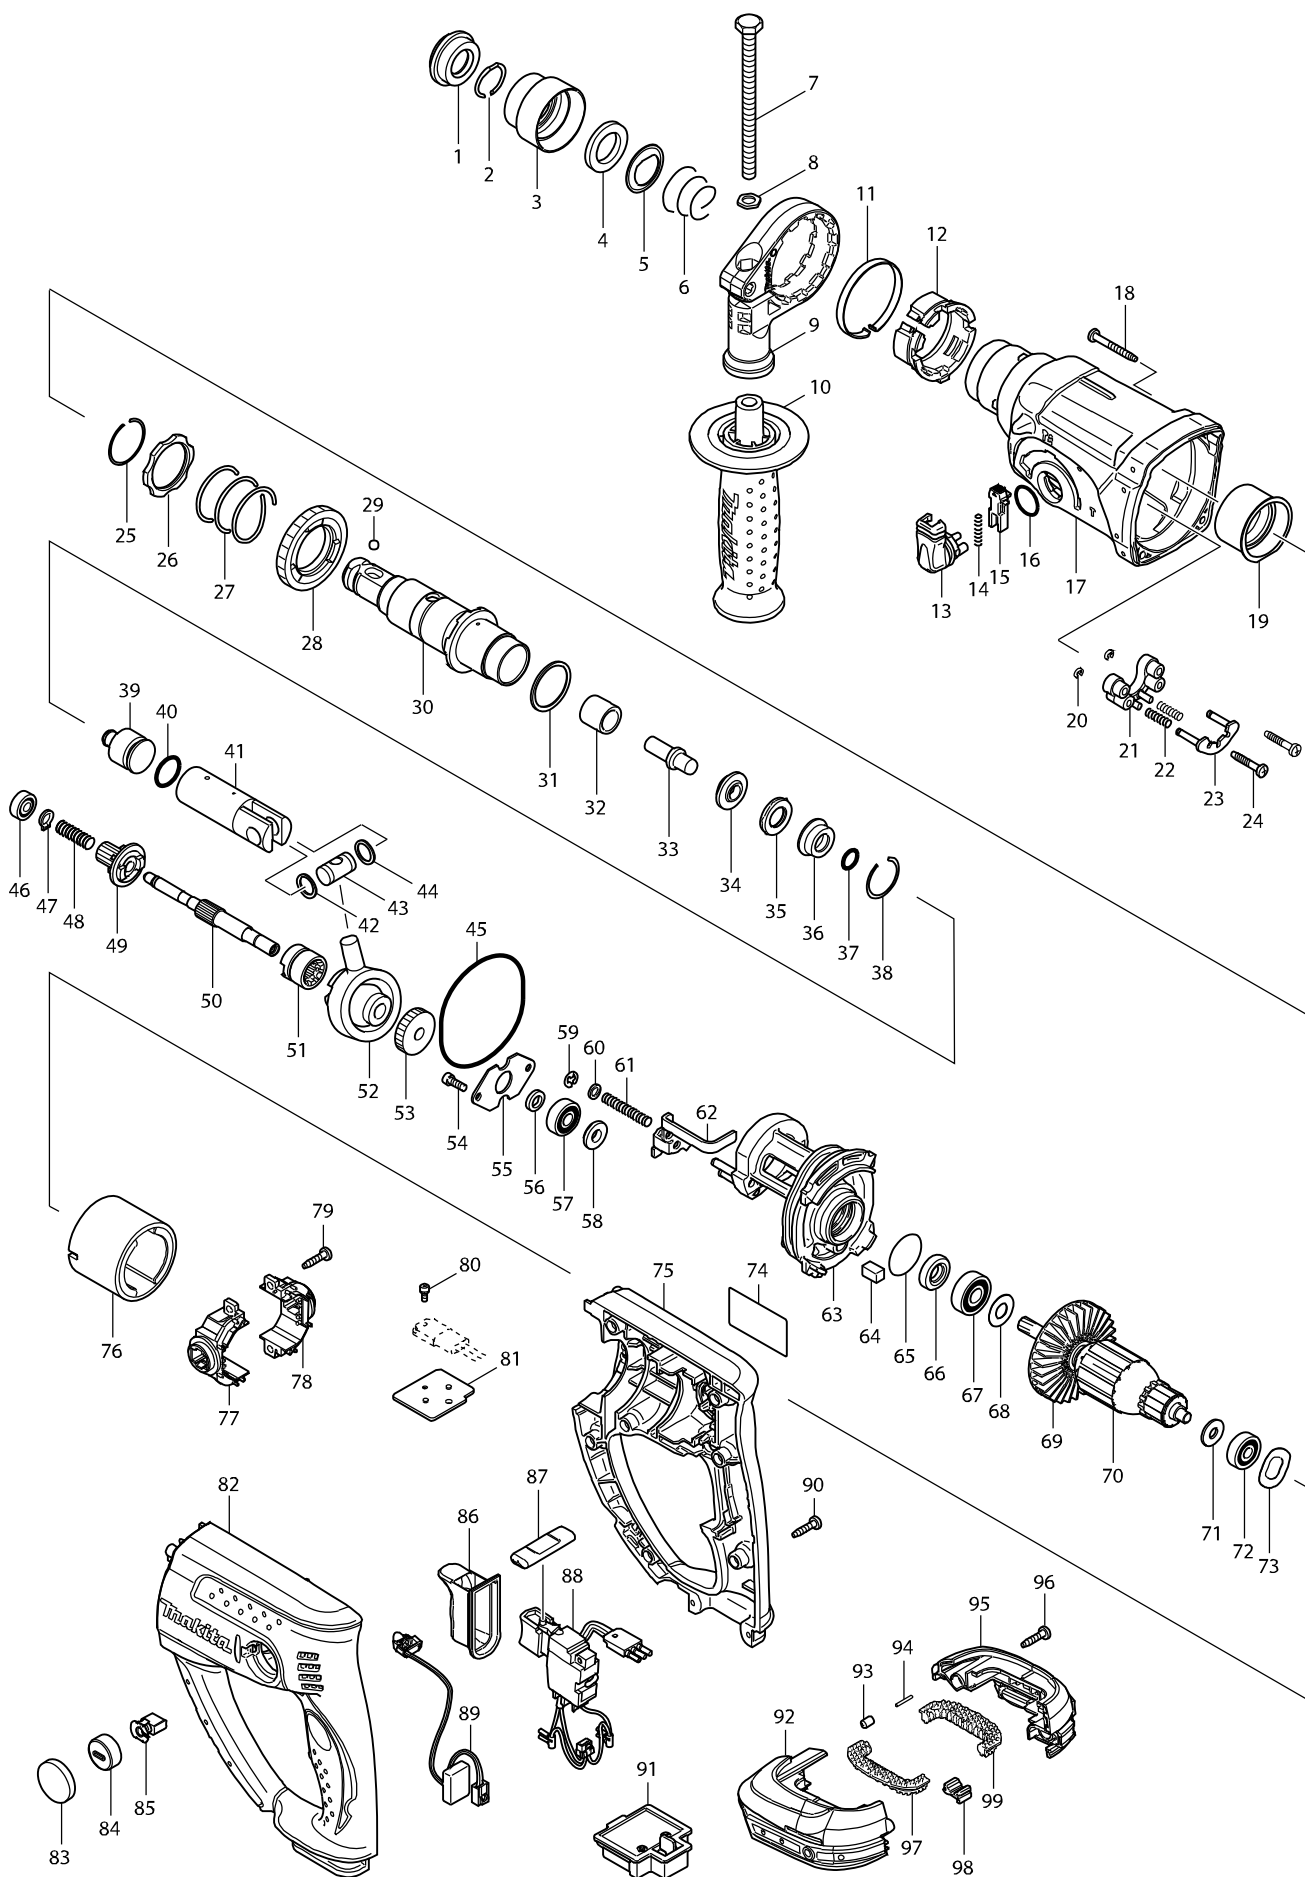

Modellszám DHR202 CORDLESS COMBINATION HAMMER

Tétel	Cikkszám	Megnevezés	Átala	Menny.	N/O	Opc 1	Opc 2	Megjegyzés
001	286263-4	SAPKA 35		1				
002	233940-9	GYŰRŰ HR2440/50		1				
003	417629-9	FŰRÓTKMÁNY FEDÉL		1				
004	257241-1	GYŰRŰ		1				
005	345187-4	VEZETŐTÁRCSA		1				
006	233916-6	NYOMÓRUGÓ 21-29		1				
007	921923-8	HATLAPFEJŰ CSAVAR		1				
008	345280-4	HATLAPÚ ALÁTÉT		1				
009	417630-4	FOGANTYÚ		1				
010	158057-6	MARKOLAT, KOMPLETT		1				
C10	931402-8	HATLAPÚ ANYA M8 931402-8*		1				
013	162245-9	VÁLTÓKAR HR2460/70		1				
014	233459-8	NYOMÓRUGÓ		1				
015	419192-8	RETESZGOMB HR2460/70		1				
016	213278-8	O GYŰRŰ 17		1				
017	158216-2	FOGASKERÉKHÁZ /HR2460/70		1				
C10	213345-9	OIL SEAL 25		1				
018	266351-3	ÖNMETSZŐ CSAVAR M4X35		4				
019	153290-5	TŰGÖRGÖS CSAPÁGY		1				
020	961017-7	ZÁRÓGYŰRŰ E-3 961017-7		2				
021	417796-0	VEZETŐSARU		1				
022	233344-5	NYOMÓRUGÓ		2				
023	163430-7	RÖGZÍTŐ LAP		1				
024	266374-1	CSAVAR 4X25		2				
025	233929-7	RÖGZÍTŐ RUGÓ /HR2450		1				
026	267460-1	ALÁTÉT /HR/BHR		1				
027	233401-9	CSILLAPÍTÓ RUGÓ		1				
028	227109-5	FOGASKERÉK / HR2450T		1				
029	216022-2	ACÉLGOLYÓ 7,0, FORGÓ FELFOGÓSZ		1				
030	158574-6	SZERSZÁMTARTÓ HR2460/70		1				
031	267229-3	ALÁTÉT		1				
032	331769-8	HÜVELY HR2460/70		1				
033	324669-9	ÜTŐSZEG		1				
034	324402-9	HR2450/HR2470 GYŰRŰ 10		1				
035	421955-0	GYŰRŰ		1				
036	324216-6	O GYŰRŰ FOGLALAT		1				
037	213073-6	GYŰRŰ 9		1				
038	233917-4	GYŰRŰ HR2400		1				
039	324214-0	ÜTŐSZEG HR2450		1				
040	213227-5	O-GYŰRŰ 16 HK0500*		1				
041	318132-2	HENGERDUGATTYÚ HR2460/70		1				
042	267104-3	LAPOS ALÁTÉT 12		1				
043	324215-8	DUGATTYÚ CSUKLÓCSAP		1				
044	267104-3	LAPOS ALÁTÉT 12		1				
045	213727-5	O GYŰRŰ /HR2470T		1				
046E	211012-0	GOLYÓSCSAPÁGY 606ZZ*		1	*			
046F	211012-0	GOLYÓSCSAPÁGY 606ZZ*		1	*			
046G	211012-0	GOLYÓSCSAPÁGY 606ZZ*		1	*			