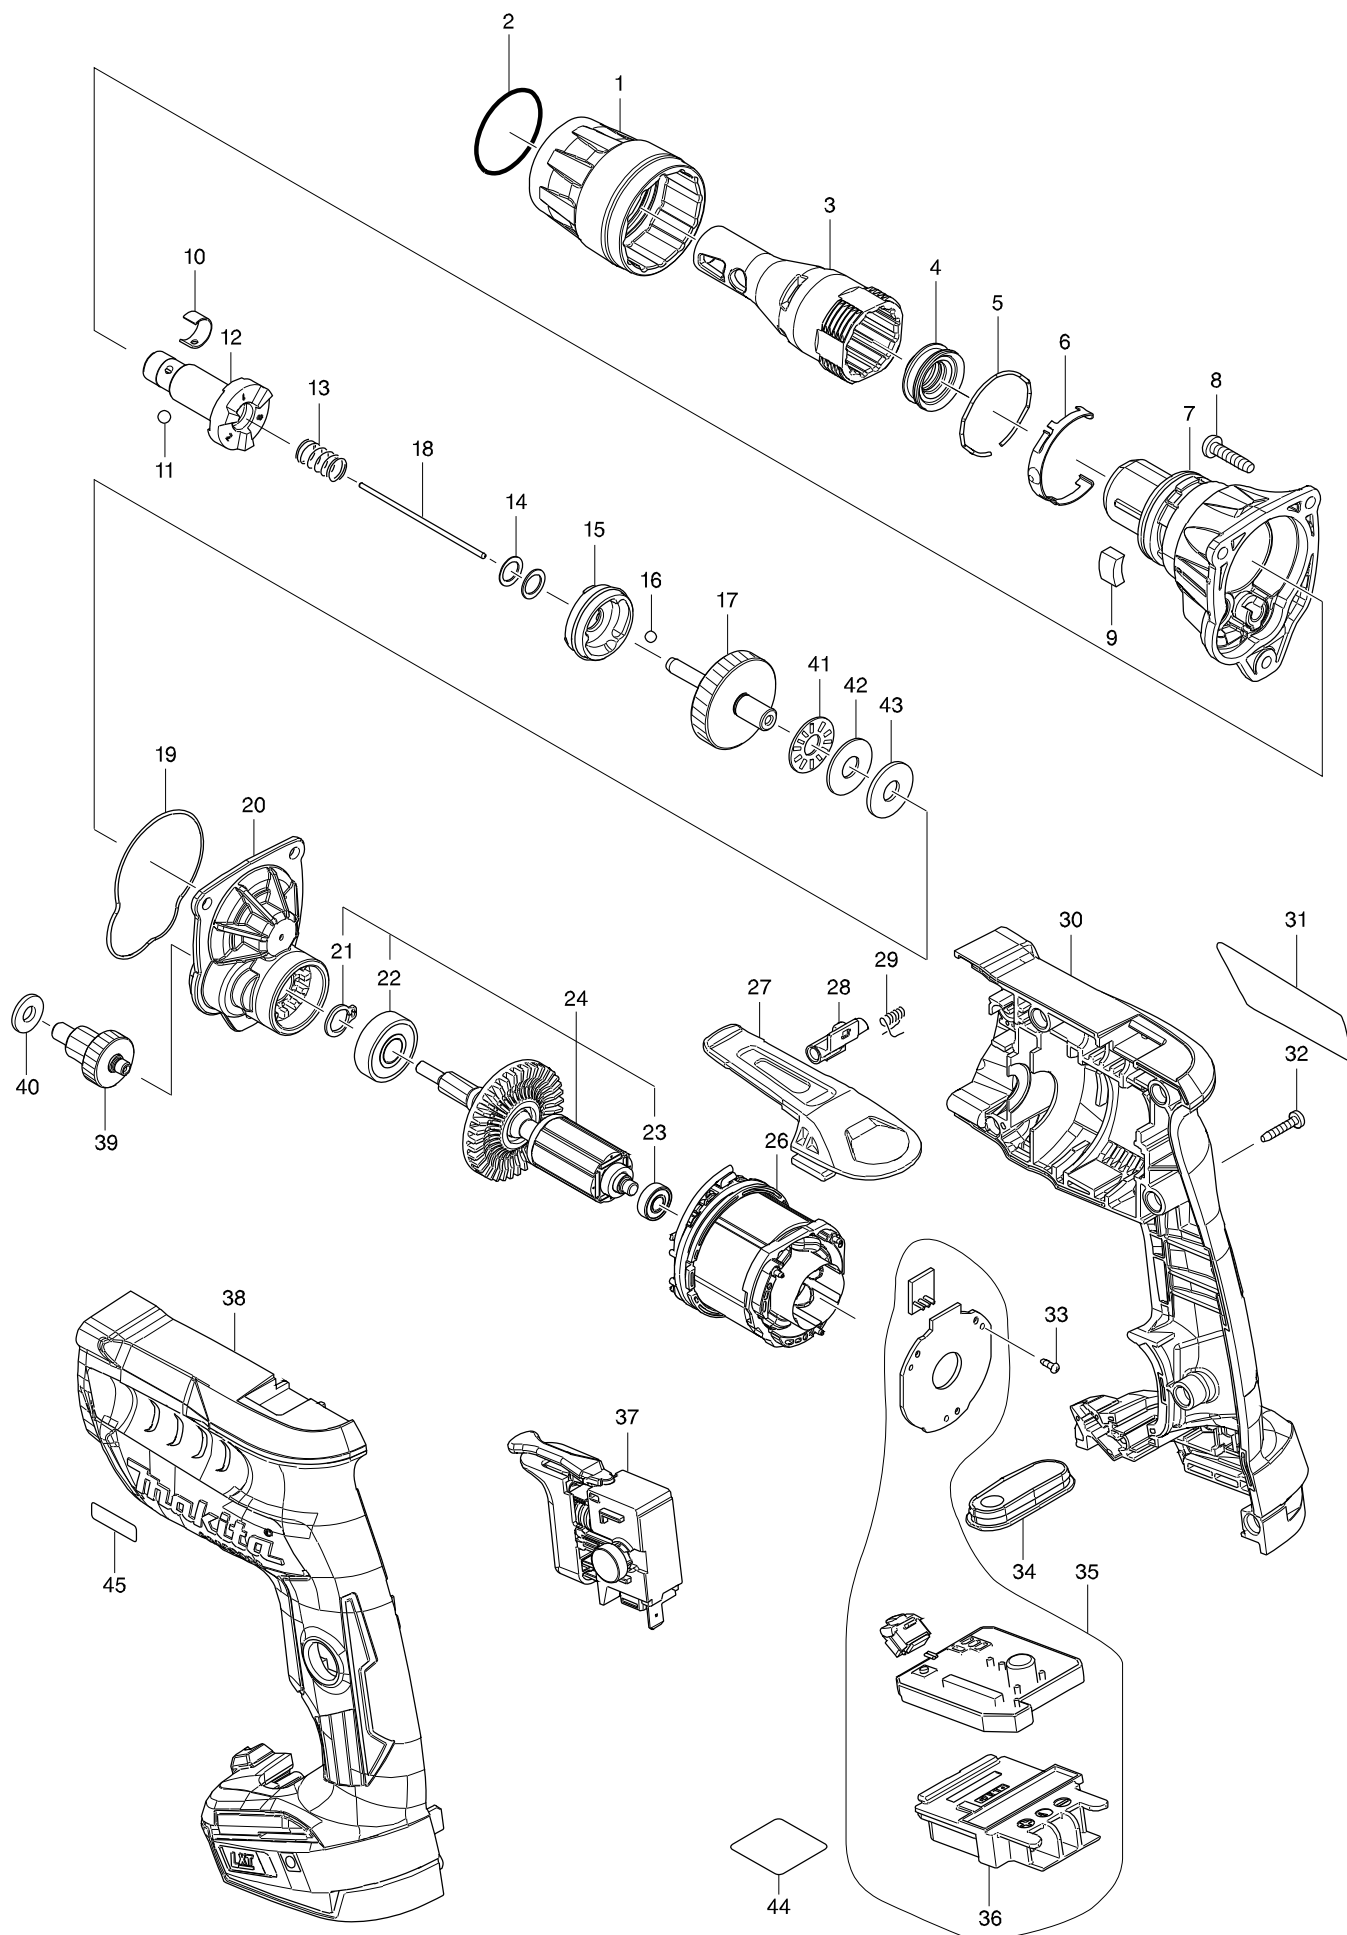

Modellszám DFS250 CORDLESS SCREWDRIVER

Tétel	Cikkszám	Megnevezés	Átala	Menny.	N/O	Opc 1	Opc 2	Megjegyzés
001	455591-0	LOCK RING		1				
002	424235-3	SEAL RING 30		1				
003	158875-2	LOCATOR S COMPLETE		1				
004	424665-8	DUST SEAL SLEEVE		1				
005	234348-0	RING SPRING 30		1				
006	232245-4	LEAF SPRING		1				
007	144156-0	GEAR HOUSING COMPLETE		1				
C10	213796-6	OIL SEAL 11		1				
008	265995-6	TAPPING SCREW 4X18		3				
009	423413-2	RUBBER PLATE		1				
010	232050-9	LEAF SPRING		1				
011	216001-0	STEEL BALL 3.5		1				
012	144159-4	SPINDLE 125S COMPLETE		1				
013	234121-8	COMPRESSION SPRING 8		1				
014	267202-3	FLAT WASHER 8		2				
015	223181-5	CLUTCH CAM 125S		1				
016	216008-6	STEEL BALL 4		3				
017	144160-9	GEAR COMPLETE		1	*			
017-1	144703-7	GEAR COMPLETE	<	1				
018	256342-2	ROD 2		1				
019	424928-2	SEAL RING		1				
020	144161-7	GEAR HOUSING COVER COMPLETE		1				
C10	210003-8	BALLBEARING 685ZZ		1				
021	961005-4	RETAINING RING S-9		1				
022	211493-8	BALL BEARING 609DDW		1				
023	210039-7	BALL BEARING 695DDW		1				
024	519424-4	ROTOR ASSY		1				
D10		INC. 21-23						
026	629135-4	STATOR		1				
027	162272-6	HOOK		1				
028	142908-3	LEVER COMPLETE		1				
029	233619-2	TORSION SPRING 3		1				
030	183F17-5	HOUSING SET		1				
C10	263005-3	RUBBER PIN 6		2				
C20	252126-6	HEX. LOCKING NUT M4-7		2				
D10		INC. 38						
031	852V20-0	DFS250 NAME PLATE		1				
032	266130-9	TAPPING SCREW BIND PT 3X16		7				
033	266490-9	TAPPING SCREW PT 2X6		3				
034	144162-5	SWITCH PLATE COMPLETE		1				
035	620616-1	CONTROLLER COMPLETE		1				
D10		INC. 36						
036	643860-3	TERMINAL		1				
037	650733-3	SWITCH C3JW-4B-2L		1				
038	183F17-5	HOUSING SET		1				
C10	263005-3	RUBBER PIN 6		2				
C20	252126-6	HEX. LOCKING NUT M4-7		2				
D10		INC. 30						