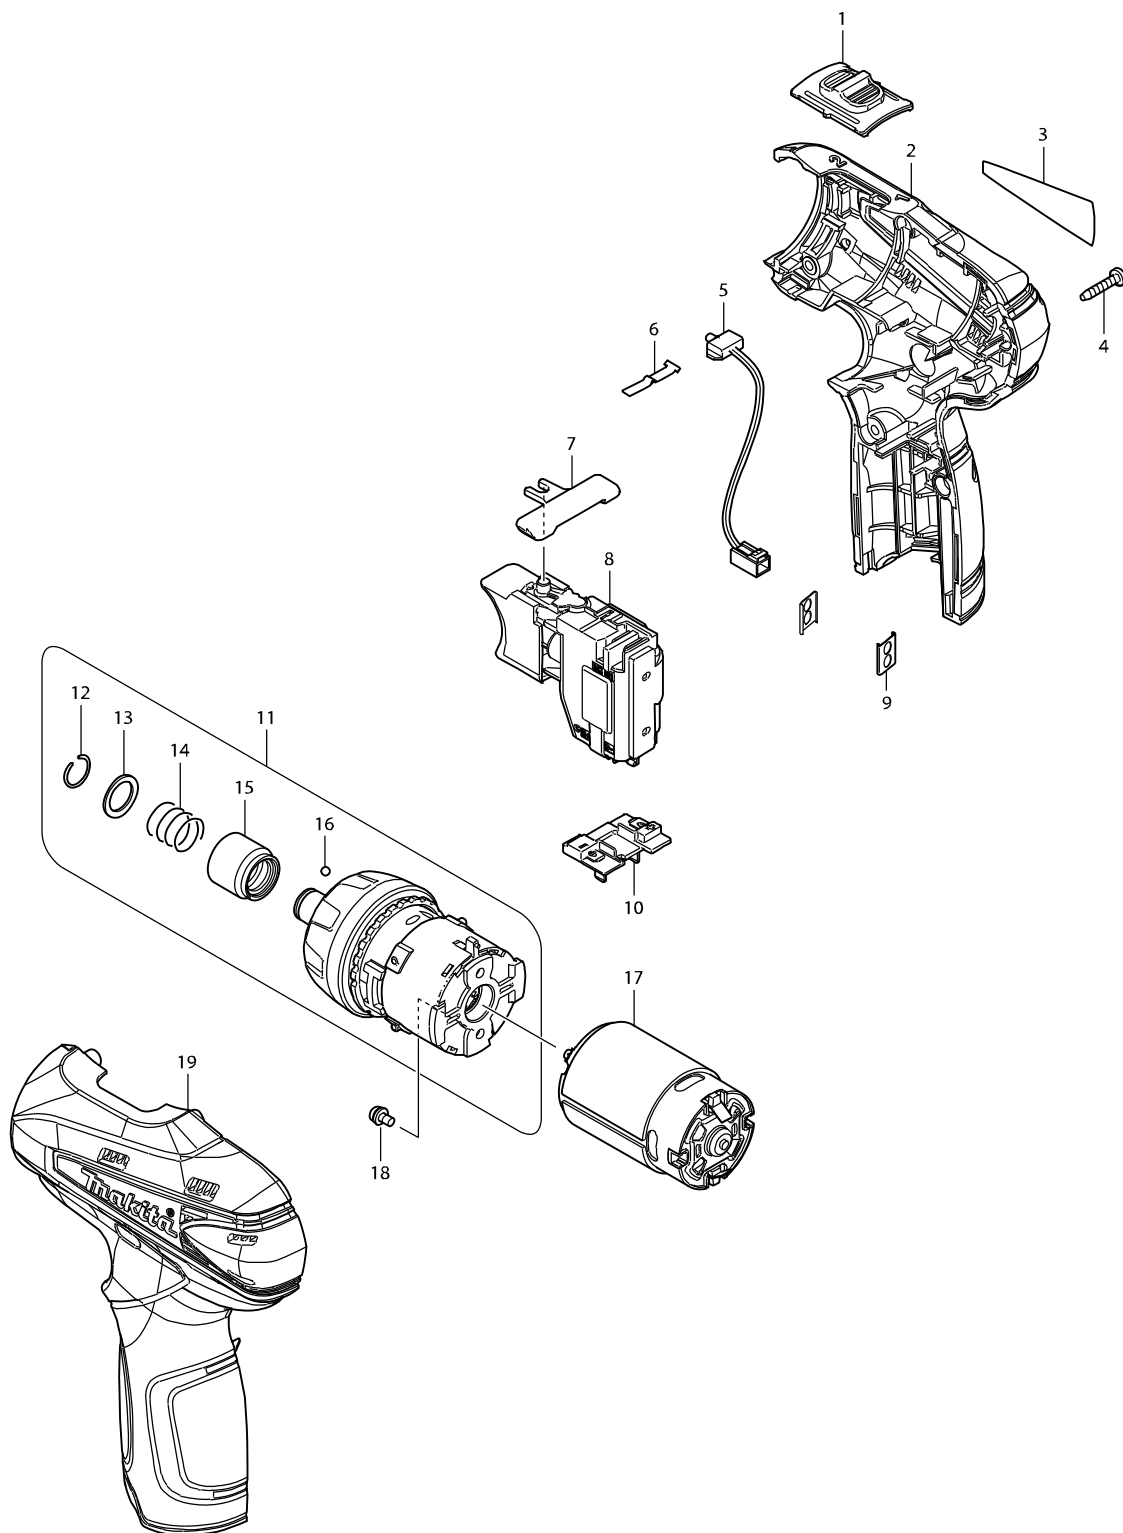

Modellszám DF030D CORDLESS DRIVER DRILL

Modellszám DF030D CORDLESS DRIVER DRILL Oldal / 2

Tétel	Cikkszár	Megnevezés	Átal	Menn	N/C	Opc 1	Opc 2	Megjegyzés
001A	125461-4	Sebességváltó kar DF330D		1	*			
C10	231433-0	Nyomórugó 4 231433-0		2	*			
001-1A	126233-0	Sebességváltó kar DF330D	<	1				
C10	231433-0	Nyomórugó 4 231433-0		2				
001-1C	126233-0	Sebességváltó kar DF330D		1				
C10	231433-0	Nyomórugó 4 231433-0		2				
002A	188498-2	Motorház DF330D		1	*			
D10		INC. 19			*			
002-1A	187147-8	HOUSING SET	X	1	*			
D10		INC. 19			*			
002-2A	187359-3	HOUSING SET	O	1				
D10		INC. 19						
002-2C	187359-3	HOUSING SET		1				
D10		INC. 19						
003	865041-1	DF030D NAME PLATE		1				
004	266130-9	Önmetsző csavar M3x16*		6				
005A	631813-4	Led lámpa DF330D		1	*			
006	232239-9	Laprugó DF330D		1				
007	450504-6	Irányváltó DF330D		1				
008A	650599-1	Kapcsoló		1	*			
008-1A	650645-0	Kapcsoló DF030D	<	1	*			
008-2A	650699-7	SWITCH C3HW-3A-LF1M	X	1				
008-2C	650699-7	SWITCH C3HW-3A-LF1M		1				
009	345998-7	Lemez DF330D		2				
010	643830-2	Csatlakozó DF330D		1				
011	125459-1	Hajtómű DF030D		1				
D10		INC. 12-16						
012	231965-7	Tekercsrugó 10 6960DWA		1				
013	267143-3	Lapos távtartó alátét 6960DWA		1				
014	233005-7	Nyomórugó 13 233005-7		1				
015	324919-2	BIT SLEEVE		1				
016	216019-1	Acélgolyó 6960DWA		2				
017	629853-4	Motor DF330D		1				
018	911003-8	Trapézfejű csavar M3x6 911003-		2				
019A	188498-2	Motorház DF330D		1	*			
D10		INC. 2			*			
019-1A	187147-8	HOUSING SET	X	1	*			
D10		INC. 2			*			
019-2A	187359-3	HOUSING SET	O	1				
D10		INC. 2						
019-2C	187359-3	HOUSING SET		1				
D10		INC. 2						
020	533020-4	LEAD ASS'Y		1				
021	533019-9	LEAD ASS'Y		1				
A01	168467-9	Pisztolytáska DF/TD		1				
A02	***DC10W	DC10WA BATTERY CHARGER		1				
A03	194550-6	T2 10,8V, 1,3Ah Li-ion bulcsom.nélkül		1				
A04	784244-7	+ BIT 2-50		1				