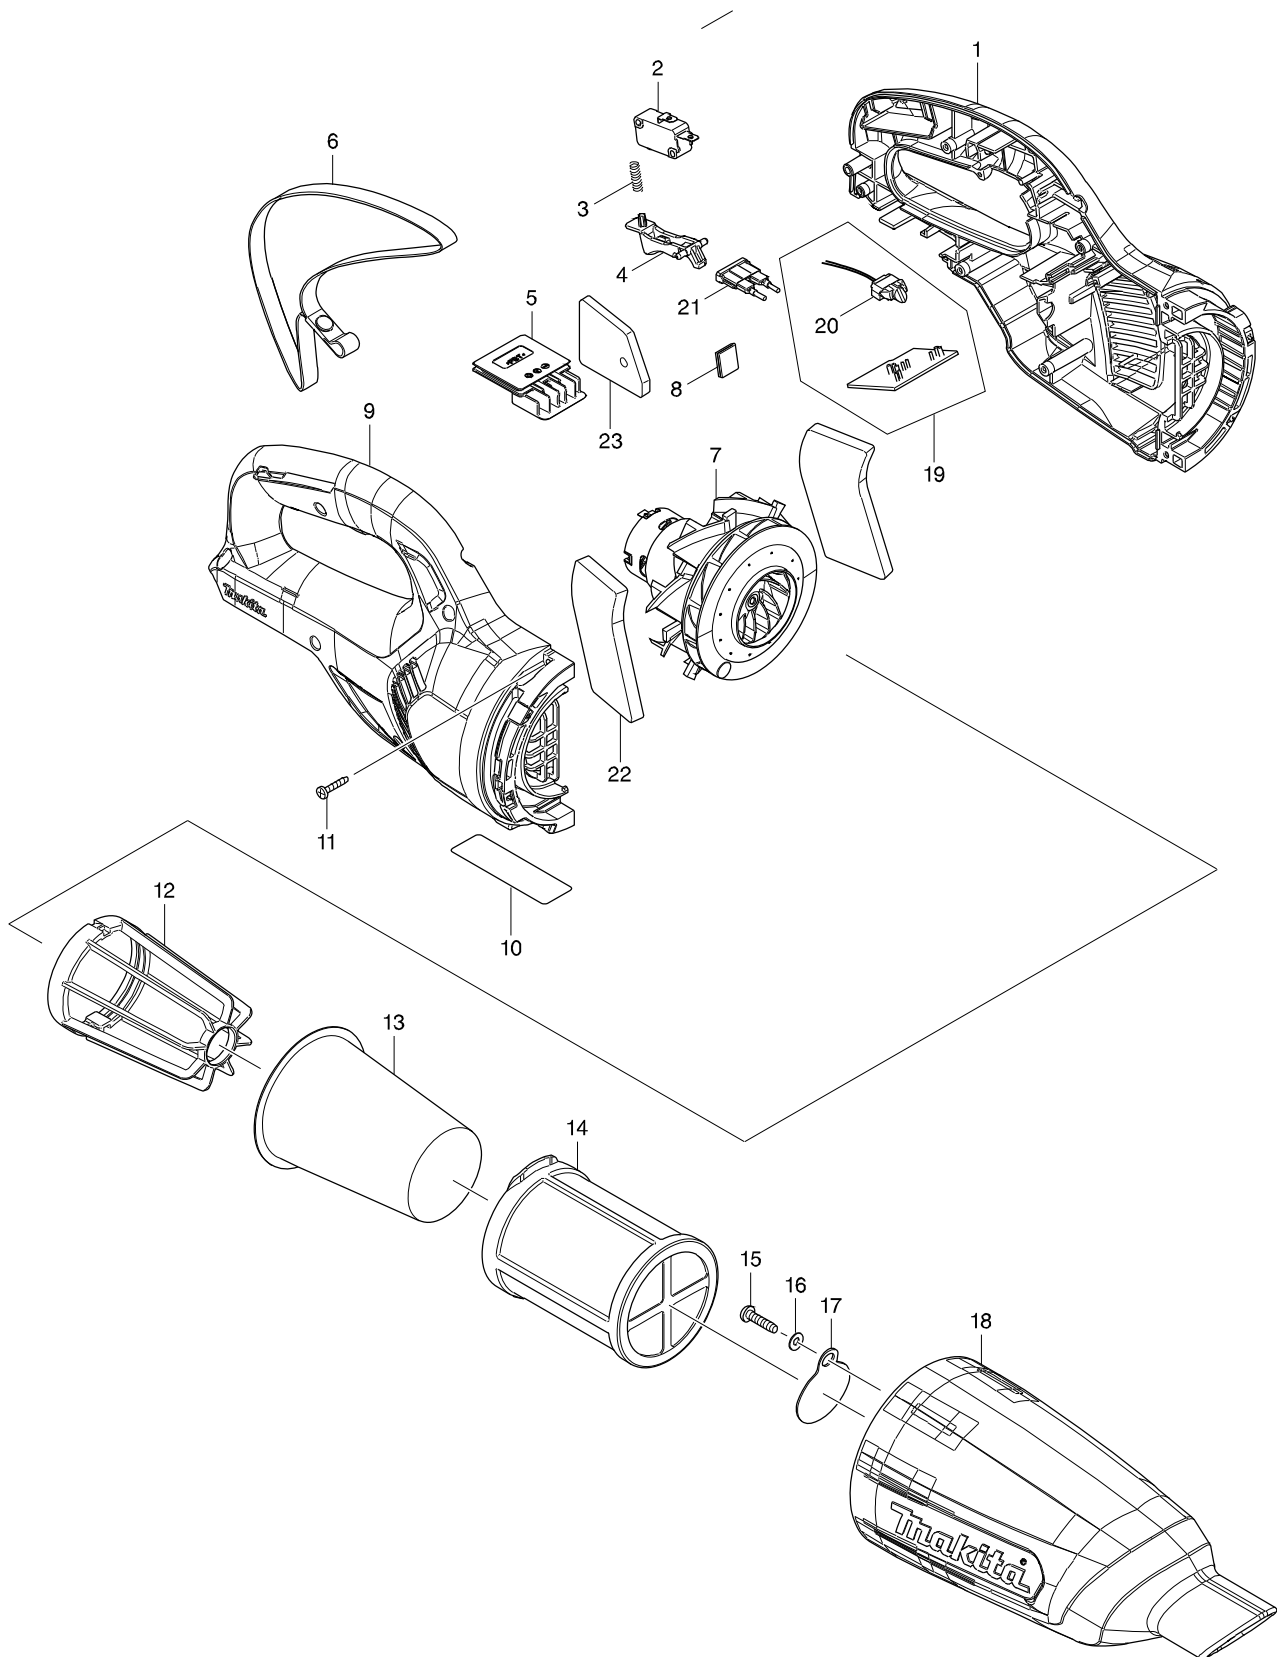

# Modellszám CL106FD CORDLESS CLEANER

Modellszám CL106FD CORDLESS CLEANER

Tétel	Cikkszám	Megnevezés	Átala	Menny.	N/O	Opc 1	Opc 2	Megjegyzés
001	183E88-6	HOUSING SET		1				
D10		INC. 9						
002	650744-8	SWITCH D3V-16-3C26		1				
003	231473-8	COMPRESSION SPRING 4		1				
004	455743-3	SWITCH LEVER		1				
005	644813-5	TERMINAL		1				
007	123849-2	MOTOR ASSEMBLY		1				
008	424248-4	SPONGE SHEET 15-25		1				
009	183E88-6	HOUSING SET		1				
D10		INC. 1						
010	852S17-1	CL106FD NAME PLATE		1				
011	266429-2	TAPPING SCREW 3X16		7				
012	410237-5	STAY		1				
013	443060-3	FILTER		1				
014	451208-3	PRE-FILTER		1				
015	265995-6	TAPPING SCREW 4X18		1				
016	941051-3	FLAT WASHER 4		1				
017	424208-6	VALVE		1				
018	457281-1	CAPSULE		1				
019	632H49-6	CONTROLLER UNIT		1				
C10	688164-6	LINE FILTER		2				
D10		INC. 20						
020	620601-4	LED CIRCUIT		1				
021	632H63-2	FUSE UNIT		1				
022	424913-5	SPONGE SHEET 35-70		2				
023	422150-5	SPONGE SHEET 38-43		1				
A01	123488-8	NOZZLE ASSEMBLY		1				
C10	451410-8	ROLLER		4				
C20	268208-4	PIN 3		4				
C30	424096-1	WIPER		1				
A02	451243-1	SASH NOZZLE		1				
A03	451244-9	PIPE		1				
A04	451245-7	SASH NOZZLE HOLDER		1				
A05A	197402-0	BATTERY BL1040B SET		1				
A06A	456128-6	BATTERY COVER		1				
A07A	***DC10WC	DC10WC BATTERY CHARGER		1				
D10		COMPO-PARTS						