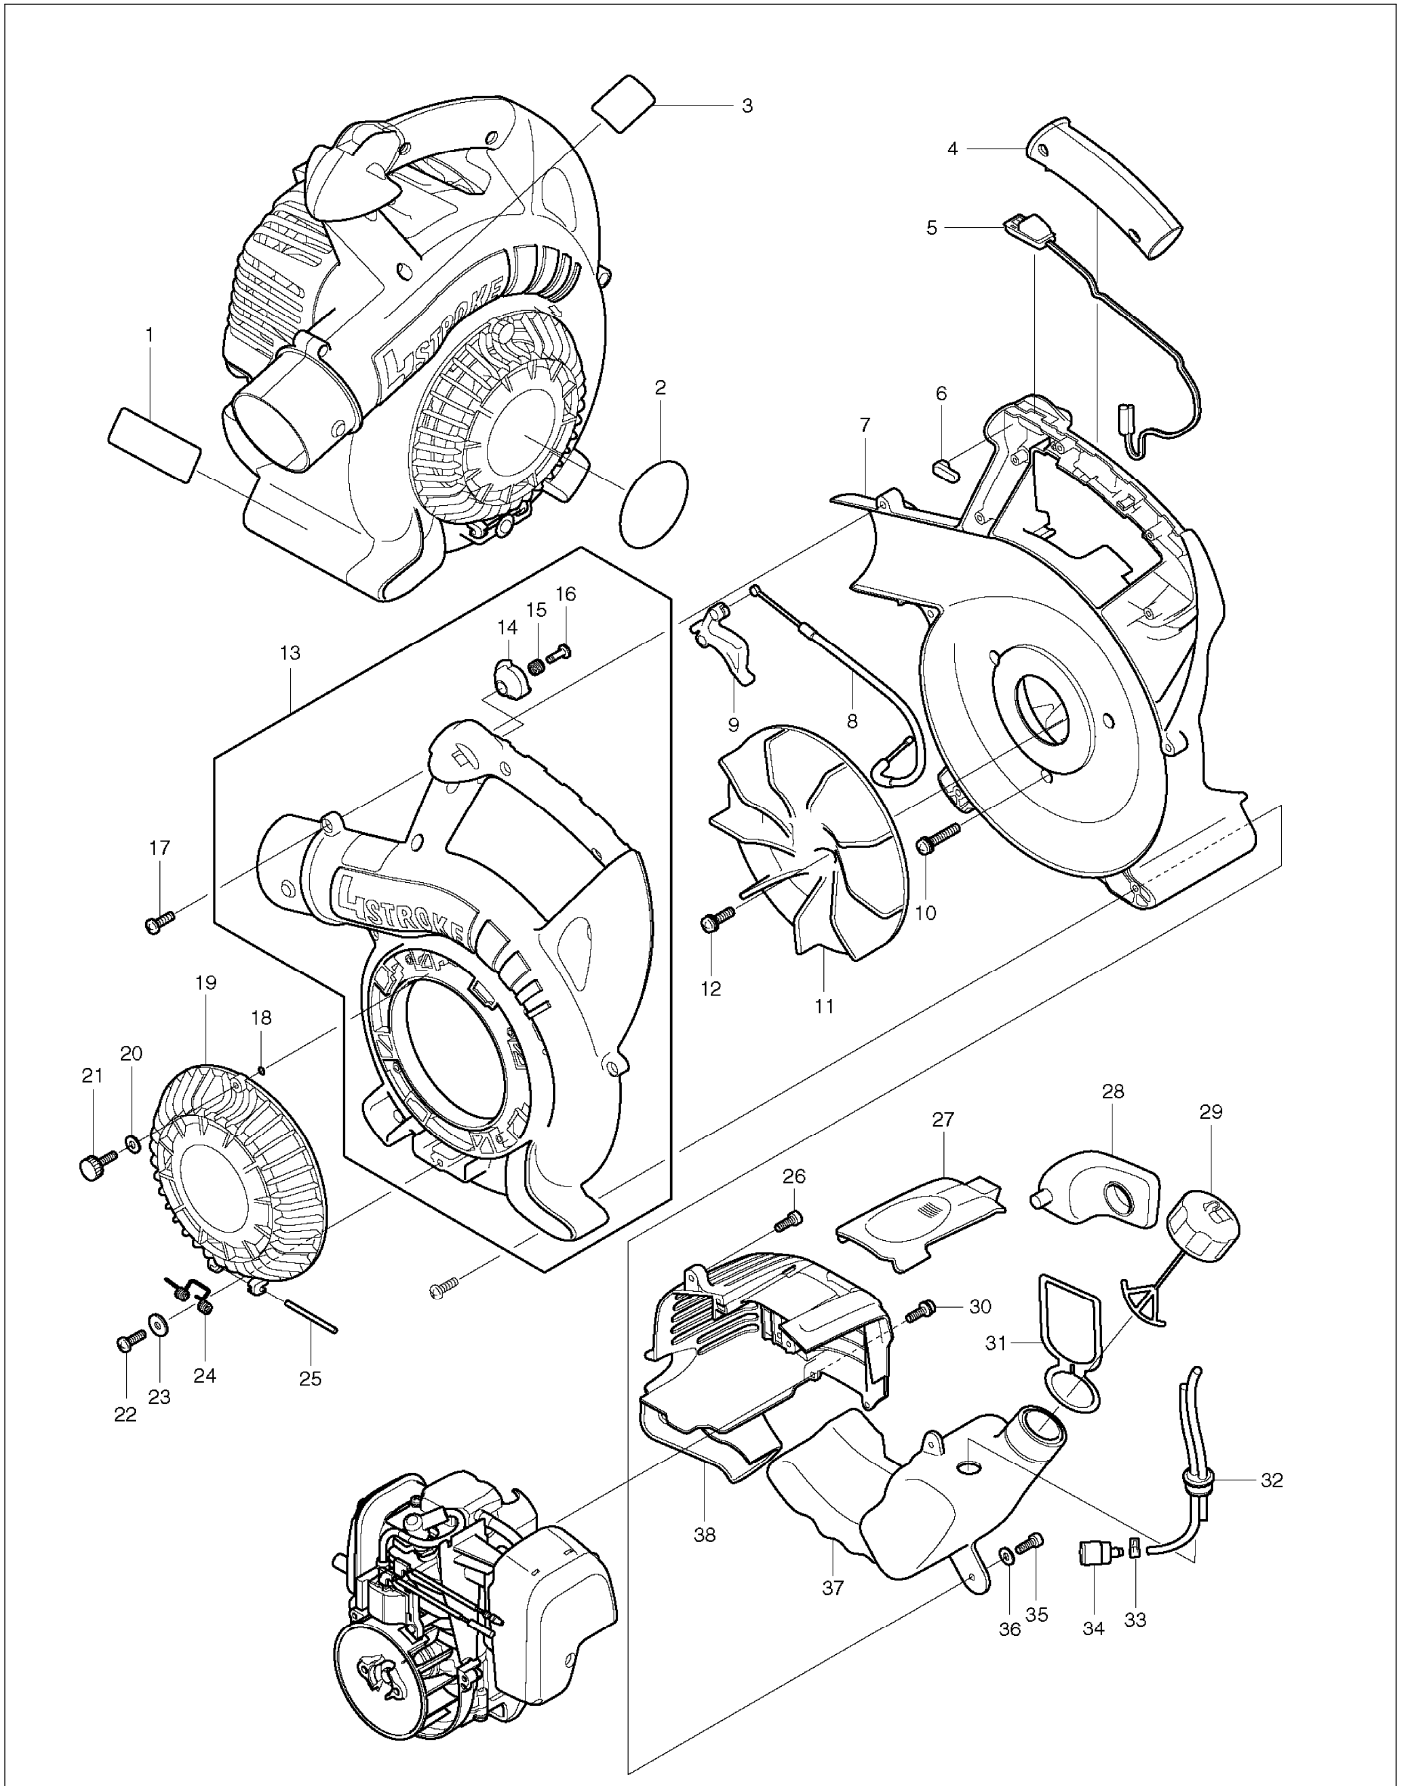

SPARE PARTS LIST

PAGE 3

MODEL NO. BHX2500

ITEM	PART NO.	DESCRIPTION	QTY	NOTE
113	5426005030	WASHER	1	
114	5316005120	Gyuru RBL250/RBC225/255	1	
115	5926002020	PUMP SPRING	1	
116	5246001010	O-gyuru RBL250/RBC225/255	1	
117	5256065010	JET	1	
118	5926002040	PUMP GASKET	1	
119	5246001040	Szivattyúmembrán RBL250/RBC22	1	
120	0561080010	HOSE CLAMP	1	
121	5921500900	Breather Pipe	1	
122	5933502100	Pipe	1	
123	5933001000	Tisztító lemez BHX2500 124-132	1	
124	5923502200	Szivatókar EM-4250	1	
125	0240159990	O RING P15	1	
126	5933005000	Légszurotartó	1	
127	5923502400	CHECK VALVE (1)	1	
128	0240139970	O RING P14	1	
129	5923502500	CHECK VALVE PLATE	1	
130	5316500701	CHECK VALVE	1	
131	5923503500	Gasket Separator	1	
132	5933501600	SEPARATOR PLATE	1	
133	5933500900	Belso szuro BHX2500	1	
134	5933501200	Légszuro külso	1	
135	5933500800	Levegoszuroház EM4250	1	
136	0140059480	SCREW ASS'Y M5x14	1	
137	5923503100	SCREW M5x68 (W, SW SUS)	2	
138	5923502600	Plate	1	
139	0213069990	Tömítés RBC230	1	
140	5923502301	Choke Plate	1	
141	0119059520	SOCKET HEAD BOLT M5x40	2	
142	5923014001	EXHAUST MUFFLER INC.143	1	
143	5923008011	Spark Arrester	1	
144	5923504300	MUFFLER GASKET	1	
145	5927010000	Wire 1	1	
146	5927011000	Wire 2	1	
147	5927500100	PLUG CAP	1	
148	0654009931	Rugó a gyertyacsatlakozó sapká	1	
149	5927012011	Gyújtás/BHX2500	1	
150	0043704200	SCREW ASS'Y M4x20	2	
151	0130069940	BOLT ASS'Y M6x16(W,SW)	1	
152	5927500200	FLYWHEEL	1	
153	6659500901	PIPE	1	
154	6659501000	END PIPE	1	
156	5923504600	INTAKE PIPE	1	
157	0062610101	O RING	1	
A01	6909059000	Tool	1	
E01	6609508500	Tömloszorító bilincs RBL250	1	

SERVICE DRAWING

MODEL NO. BHX2500