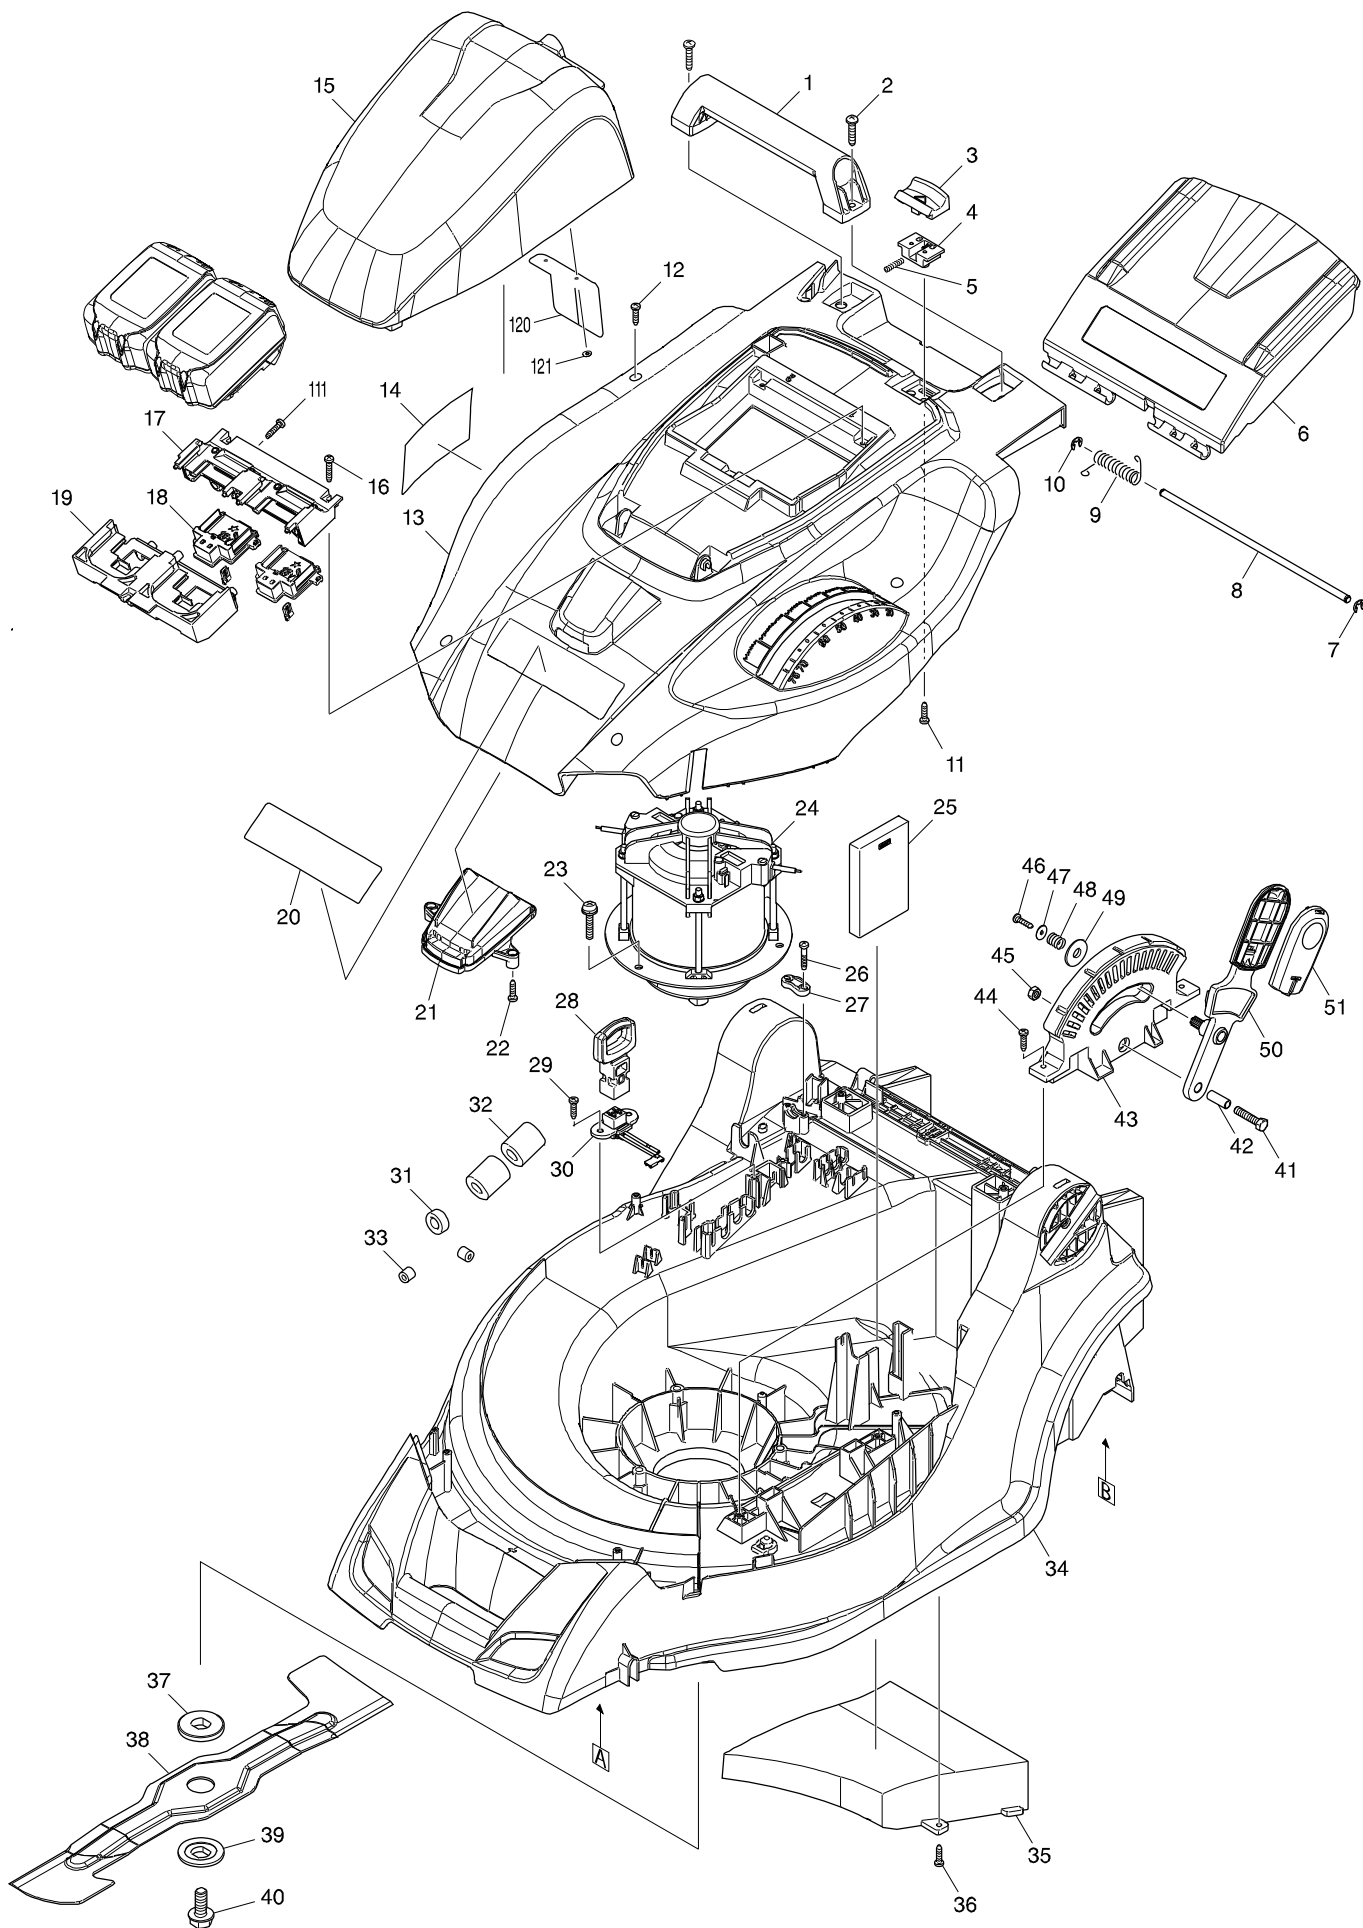

Modellszám AM3743 430MM CORDLESS LAWN MOWER

Modellszám AM3743 430MM CORDLESS LAWN MOWER

Modellszám AM3743 430MM CORDLESS LAWN MOWER

Tétel	Cikkszám	Megnevezés	Átala	Menny.	N/O	Opc 1	Opc 2	Megjegyzés
001	273675-0	GRIP A		1				
002	266459-3	TAPPING SCREW 5X25		2				
003	453250-0	LOCK LEVER		1				
004	453251-8	LOCK LEVER SUPPORT		1				
005	233173-6	COMPRESSION SPRING 4		1				
006	141300-0	REAR FLAP COMPLETE		1	*			
C10	890375-3	CAUTION LABEL		1	*			
006-1	144076-8	REAR FLAP COMPLETE	<	1				
C10	890375-3	CAUTION LABEL		1				
007	961018-5	STOP RING E-5		1				
008	256871-5	ROD 6		1				
009	233597-6	TORSION SPRING 8		1				
010	961018-5	STOP RING E-5		1				
011	266326-2	TAPPING SCREW 4X18		2				
012	266326-2	TAPPING SCREW 4X18		4				
013	456348-2	COWLING D		1				
014	851P61-7	AM-3743 NAME PLATE		1				
015	143506-6	BATTERY COVER COMPLETE E		1				
C10	890380-0	CAUTION LABEL		1				
D10		INC. 120,121						
016	266326-2	TAPPING SCREW 4X18		3				
017	187926-4	TERMINAL HOUSING SET		1				
C10	263005-3	RUBBER PIN 6		4				
D10		INC. 19						
018	644808-8	TERMINAL		2				
019	187926-4	TERMINAL HOUSING SET		1				
C10	263005-3	RUBBER PIN 6		4				
D10		INC. 17						
020	890384-2	DOLMAR LOGO LABEL		1				
021	453293-2	COWLING COVER		1				
022	266326-2	TAPPING SCREW 4X18		2				
023	266774-5	+ PAN HEAD SCREW M6X30 WITH WR		3				
024	629177-8	DC MOTOR		1				
025	620479-5	CONTROLLER		1				
026	265999-8	TAPPING SCREW 4X25		2				
027	687149-9	STRAIN RELIEF		1				
028	643890-4	KEY		1				
029	266326-2	TAPPING SCREW 4X18		2				
030	632F82-6	LEAD UNIT		1				
031	688131-1	LINE FILTER		1				
032	688140-0	LINE FILTER		2				
033	688164-6	LINE FILTER		2				
034	456346-6	DECK		1				
035	453239-8	UNDER COVER		1				
036	266326-2	TAPPING SCREW 4X18		3				
037	224444-2	INNER FLANGE 40		1				
038C	196060-9	BLADE 430 SET		1	*			
038-1C	197762-0	BLADE 430 SET	<	1				