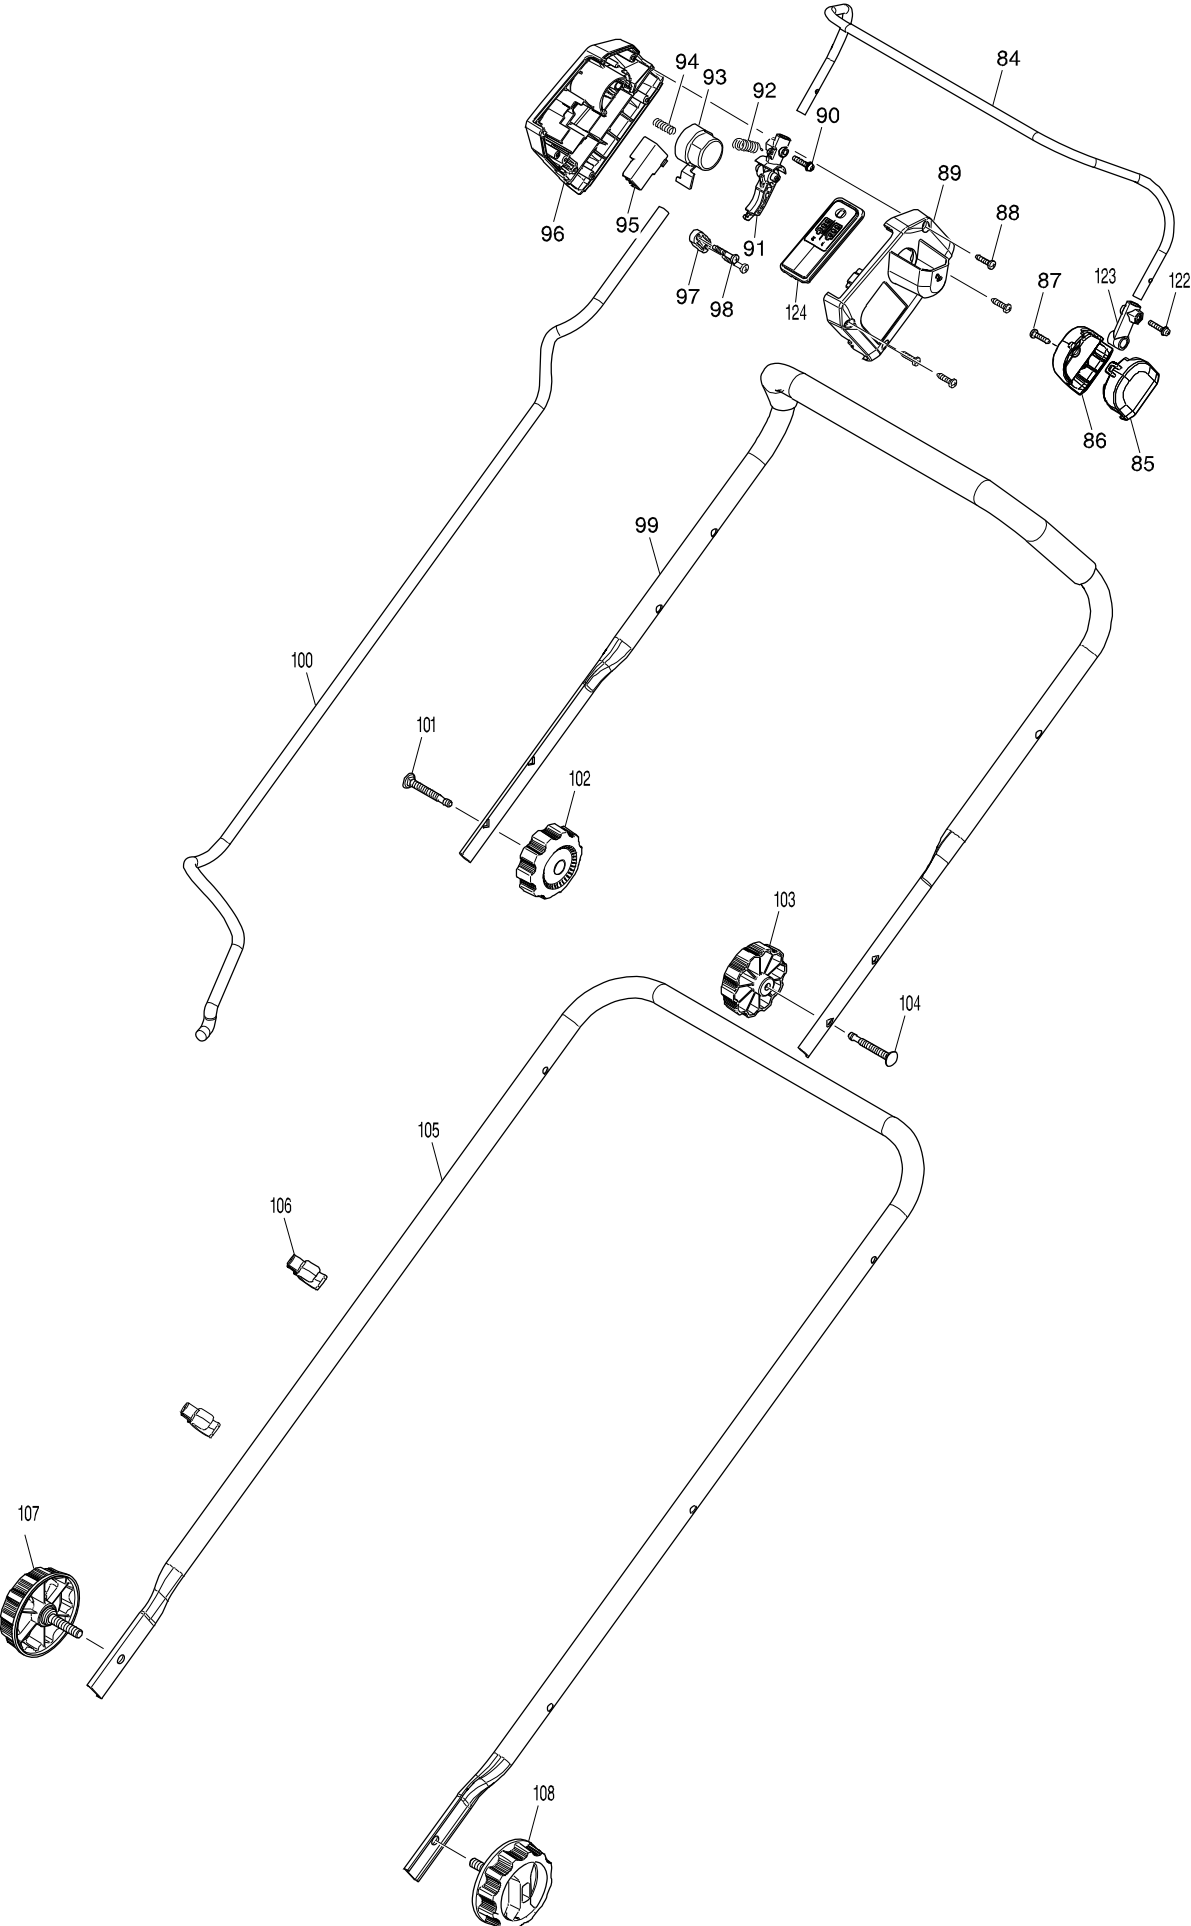

Modellszám AM3743 430MM CORDLESS LAWN MOWER

Modellszám AM3743 430MM CORDLESS LAWN MOWER

Modellszám AM3743 430MM CORDLESS LAWN MOWER

Tétel	Cikkszám	Megnevezés	Átala	Menny.	N/O	Opc 1	Opc 2	Megjegyzés
001	273675-0	GRIP A		1				
002	266459-3	TAPPING SCREW 5X25		2				
003	453250-0	LOCK LEVER		1				
004	453251-8	LOCK LEVER SUPPORT		1				
005	233173-6	COMPRESSION SPRING 4		1				
006	141300-0	REAR FLAP COMPLETE		1	*			
C10	890375-3	CAUTION LABEL		1	*			
006-1	144076-8	REAR FLAP COMPLETE	<	1				
C10	890375-3	CAUTION LABEL		1				
007	961018-5	STOP RING E-5		1				
008	256871-5	ROD 6		1				
009	233597-6	TORSION SPRING 8		1				
010	961018-5	STOP RING E-5		1				
011	266326-2	TAPPING SCREW 4X18		2				
012	266326-2	TAPPING SCREW 4X18		4				
013	456348-2	COWLING D		1				
014	851P61-7	AM-3743 NAME PLATE		1				
015	143506-6	BATTERY COVER COMPLETE E		1				
C10	890380-0	CAUTION LABEL		1				
D10		INC. 120,121						
016	266326-2	TAPPING SCREW 4X18		3				
017	187926-4	TERMINAL HOUSING SET		1				
C10	263005-3	RUBBER PIN 6		4				
D10		INC. 19						
018	644808-8	TERMINAL		2				
019	187926-4	TERMINAL HOUSING SET		1				
C10	263005-3	RUBBER PIN 6		4				
D10		INC. 17						
020	890384-2	DOLMAR LOGO LABEL		1				
021	453293-2	COWLING COVER		1				
022	266326-2	TAPPING SCREW 4X18		2				
023	266774-5	+ PAN HEAD SCREW M6X30 WITH WR		3				
024	629177-8	DC MOTOR		1				
025	620479-5	CONTROLLER		1				
026	265999-8	TAPPING SCREW 4X25		2				
027	687149-9	STRAIN RELIEF		1				
028	643890-4	KEY		1				
029	266326-2	TAPPING SCREW 4X18		2				
030	632F82-6	LEAD UNIT		1				
031	688131-1	LINE FILTER		1				
032	688140-0	LINE FILTER		2				
033	688164-6	LINE FILTER		2				
034	456346-6	DECK		1				
035	453239-8	UNDER COVER		1				
036	266326-2	TAPPING SCREW 4X18		3				
037	224444-2	INNER FLANGE 40		1				
038C	196060-9	BLADE 430 SET		1	*			
038-1C	197762-0	BLADE 430 SET	<	1				