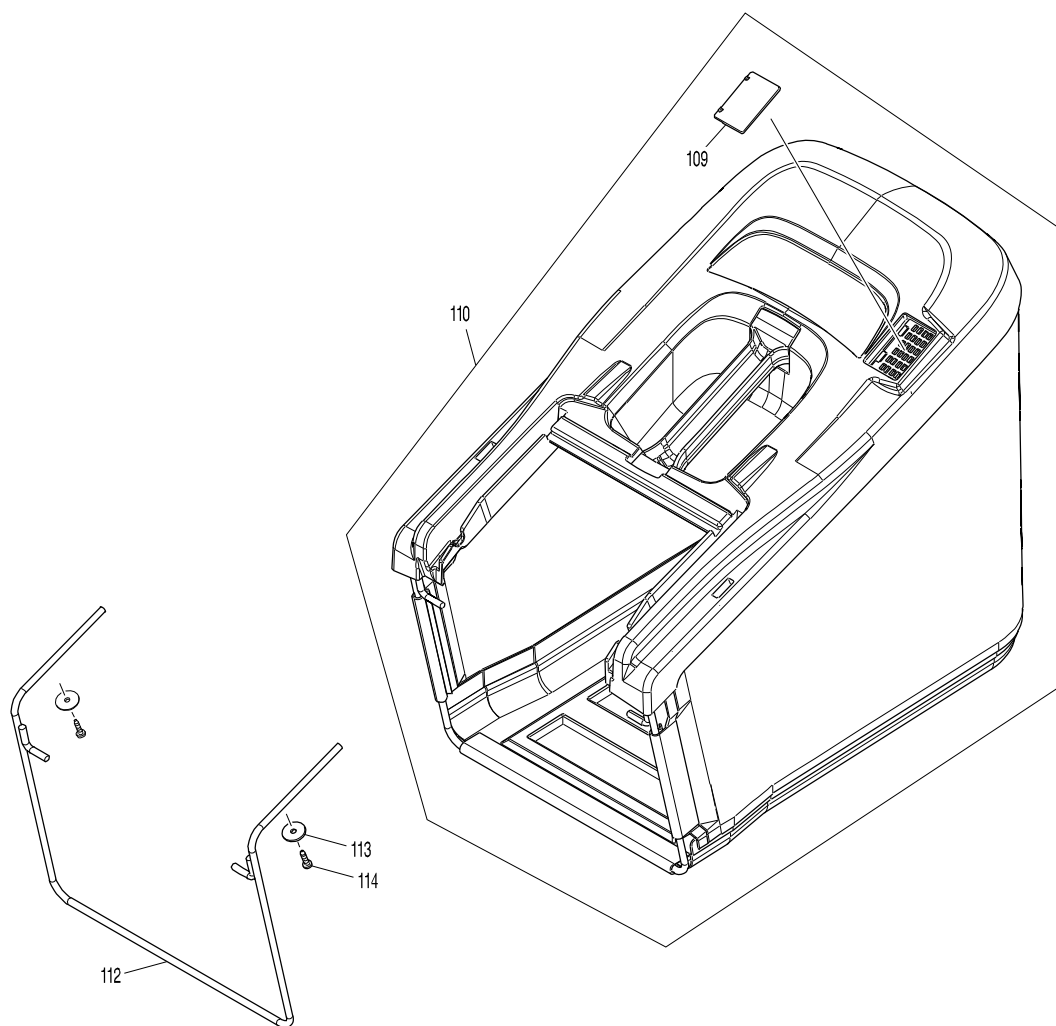

Modellszám AM3743 430MM CORDLESS LAWN MOWER

Modellszám AM3743 430MM CORDLESS LAWN MOWER

Modellszám AM3743 430MM CORDLESS LAWN MOWER

Tétel	Cikkszám	Megnevezés	Átala	Menny.	N/O	Opc 1	Opc 2	Megjegyzés
001	273675-0	GRIP A		1				
002	266459-3	TAPPING SCREW 5X25		2				
003	453250-0	LOCK LEVER		1				
004	453251-8	LOCK LEVER SUPPORT		1				
005	233173-6	COMPRESSION SPRING 4		1				
006	141300-0	REAR FLAP COMPLETE		1	*			
C10	890375-3	CAUTION LABEL		1	*			
006-1	144076-8	REAR FLAP COMPLETE	<	1				
C10	890375-3	CAUTION LABEL		1				
007	961018-5	STOP RING E-5		1				
008	256871-5	ROD 6		1				
009	233597-6	TORSION SPRING 8		1				
010	961018-5	STOP RING E-5		1				
011	266326-2	TAPPING SCREW 4X18		2				
012	266326-2	TAPPING SCREW 4X18		4				
013	456348-2	COWLING D		1				
014	851P61-7	AM-3743 NAME PLATE		1				
015	143506-6	BATTERY COVER COMPLETE E		1				
C10	890380-0	CAUTION LABEL		1				
D10		INC. 120,121						
016	266326-2	TAPPING SCREW 4X18		3				
017	187926-4	TERMINAL HOUSING SET		1				
C10	263005-3	RUBBER PIN 6		4				
D10		INC. 19						
018	644808-8	TERMINAL		2				
019	187926-4	TERMINAL HOUSING SET		1				
C10	263005-3	RUBBER PIN 6		4				
D10		INC. 17						
020	890384-2	DOLMAR LOGO LABEL		1				
021	453293-2	COWLING COVER		1				
022	266326-2	TAPPING SCREW 4X18		2				
023	266774-5	+ PAN HEAD SCREW M6X30 WITH WR		3				
024	629177-8	DC MOTOR		1				
025	620479-5	CONTROLLER		1				
026	265999-8	TAPPING SCREW 4X25		2				
027	687149-9	STRAIN RELIEF		1				
028	643890-4	KEY		1				
029	266326-2	TAPPING SCREW 4X18		2				
030	632F82-6	LEAD UNIT		1				
031	688131-1	LINE FILTER		1				
032	688140-0	LINE FILTER		2				
033	688164-6	LINE FILTER		2				
034	456346-6	DECK		1				
035	453239-8	UNDER COVER		1				
036	266326-2	TAPPING SCREW 4X18		3				
037	224444-2	INNER FLANGE 40		1				
038C	196060-9	BLADE 430 SET		1	*			
038-1C	197762-0	BLADE 430 SET	<	1				