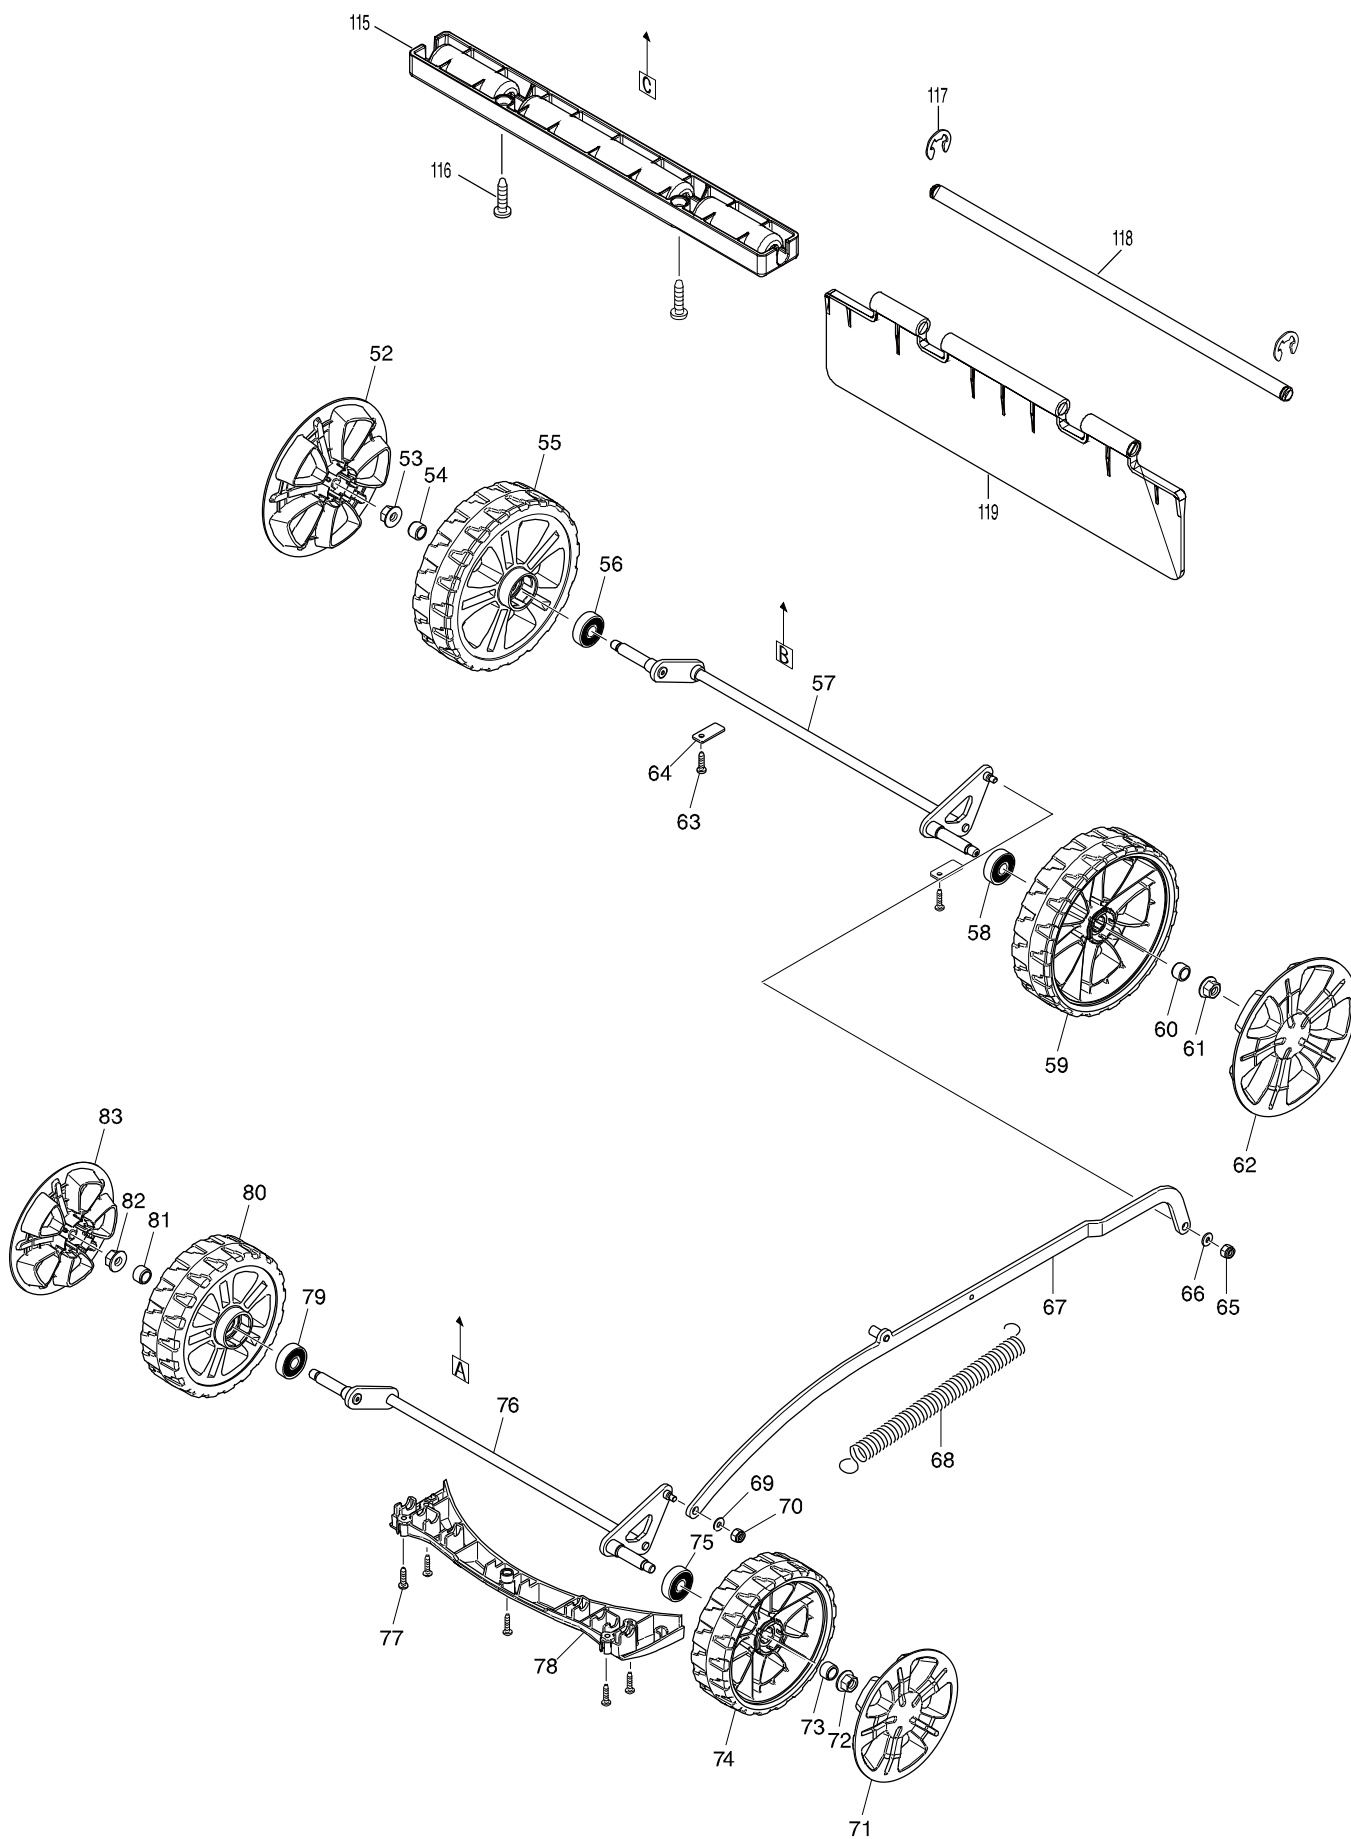

Modellszám AM3743 430MM CORDLESS LAWN MOWER

Modellszám AM3743 430MM CORDLESS LAWN MOWER

Modellszám AM3743 430MM CORDLESS LAWN MOWER

Tétel	Cikkszám	Megnevezés	Átala	Menny.	N/O	Opc 1	Opc 2	Megjegyzés
001	273675-0	GRIP A		1				
002	266459-3	TAPPING SCREW 5X25		2				
003	453250-0	LOCK LEVER		1				
004	453251-8	LOCK LEVER SUPPORT		1				
005	233173-6	COMPRESSION SPRING 4		1				
006	141300-0	REAR FLAP COMPLETE		1	*			
C10	890375-3	CAUTION LABEL		1	*			
006-1	144076-8	REAR FLAP COMPLETE	<	1				
C10	890375-3	CAUTION LABEL		1				
007	961018-5	STOP RING E-5		1				
008	256871-5	ROD 6		1				
009	233597-6	TORSION SPRING 8		1				
010	961018-5	STOP RING E-5		1				
011	266326-2	TAPPING SCREW 4X18		2				
012	266326-2	TAPPING SCREW 4X18		4				
013	456348-2	COWLING D		1				
014	851P61-7	AM-3743 NAME PLATE		1				
015	143506-6	BATTERY COVER COMPLETE E		1				
C10	890380-0	CAUTION LABEL		1				
D10		INC. 120,121						
016	266326-2	TAPPING SCREW 4X18		3				
017	187926-4	TERMINAL HOUSING SET		1				
C10	263005-3	RUBBER PIN 6		4				
D10		INC. 19						
018	644808-8	TERMINAL		2				
019	187926-4	TERMINAL HOUSING SET		1				
C10	263005-3	RUBBER PIN 6		4				
D10		INC. 17						
020	890384-2	DOLMAR LOGO LABEL		1				
021	453293-2	COWLING COVER		1				
022	266326-2	TAPPING SCREW 4X18		2				
023	266774-5	+ PAN HEAD SCREW M6X30 WITH WR		3				
024	629177-8	DC MOTOR		1				
025	620479-5	CONTROLLER		1				
026	265999-8	TAPPING SCREW 4X25		2				
027	687149-9	STRAIN RELIEF		1				
028	643890-4	KEY		1				
029	266326-2	TAPPING SCREW 4X18		2				
030	632F82-6	LEAD UNIT		1				
031	688131-1	LINE FILTER		1				
032	688140-0	LINE FILTER		2				
033	688164-6	LINE FILTER		2				
034	456346-6	DECK		1				
035	453239-8	UNDER COVER		1				
036	266326-2	TAPPING SCREW 4X18		3				
037	224444-2	INNER FLANGE 40		1				
038C	196060-9	BLADE 430 SET		1	*			
038-1C	197762-0	BLADE 430 SET	<	1				